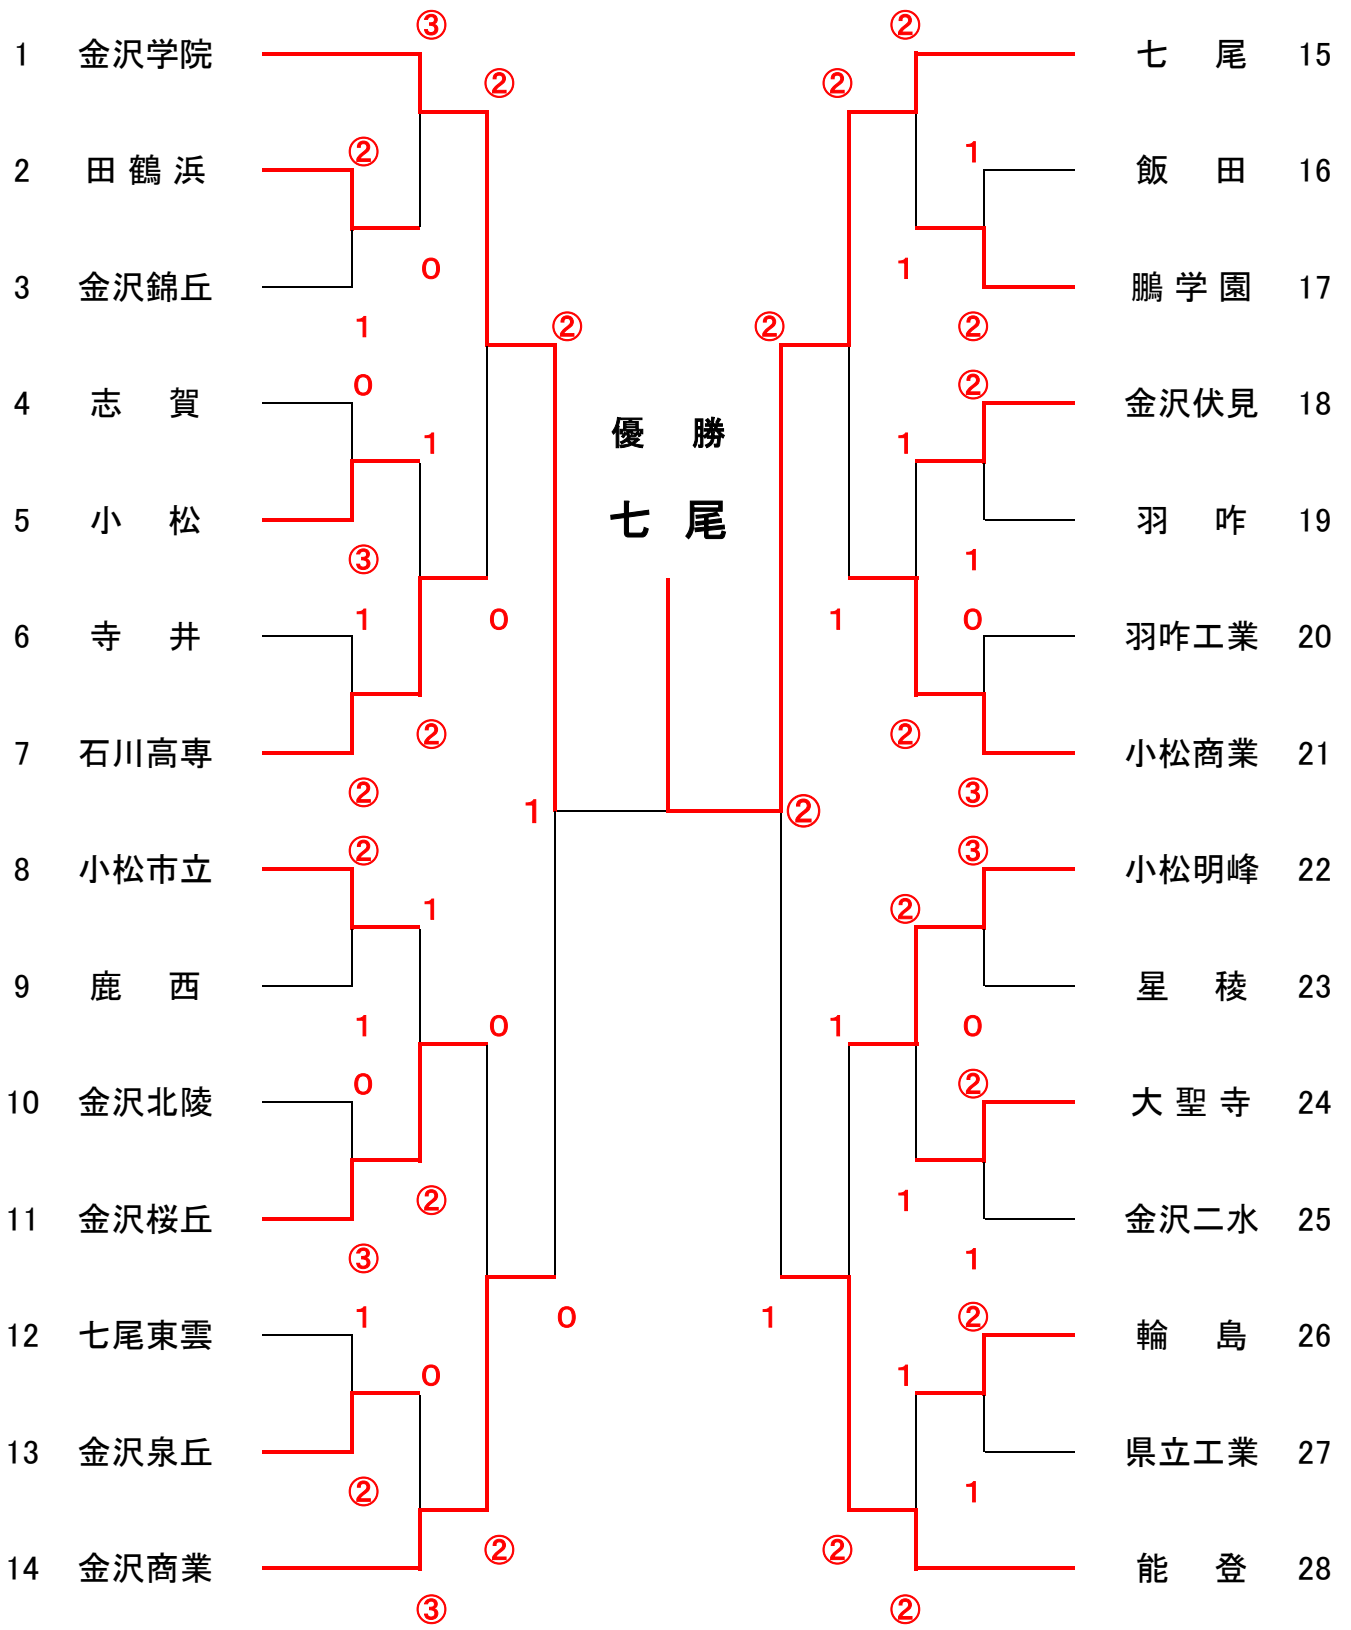

【 女 子 団 体 戦 組 合 わ せ 】