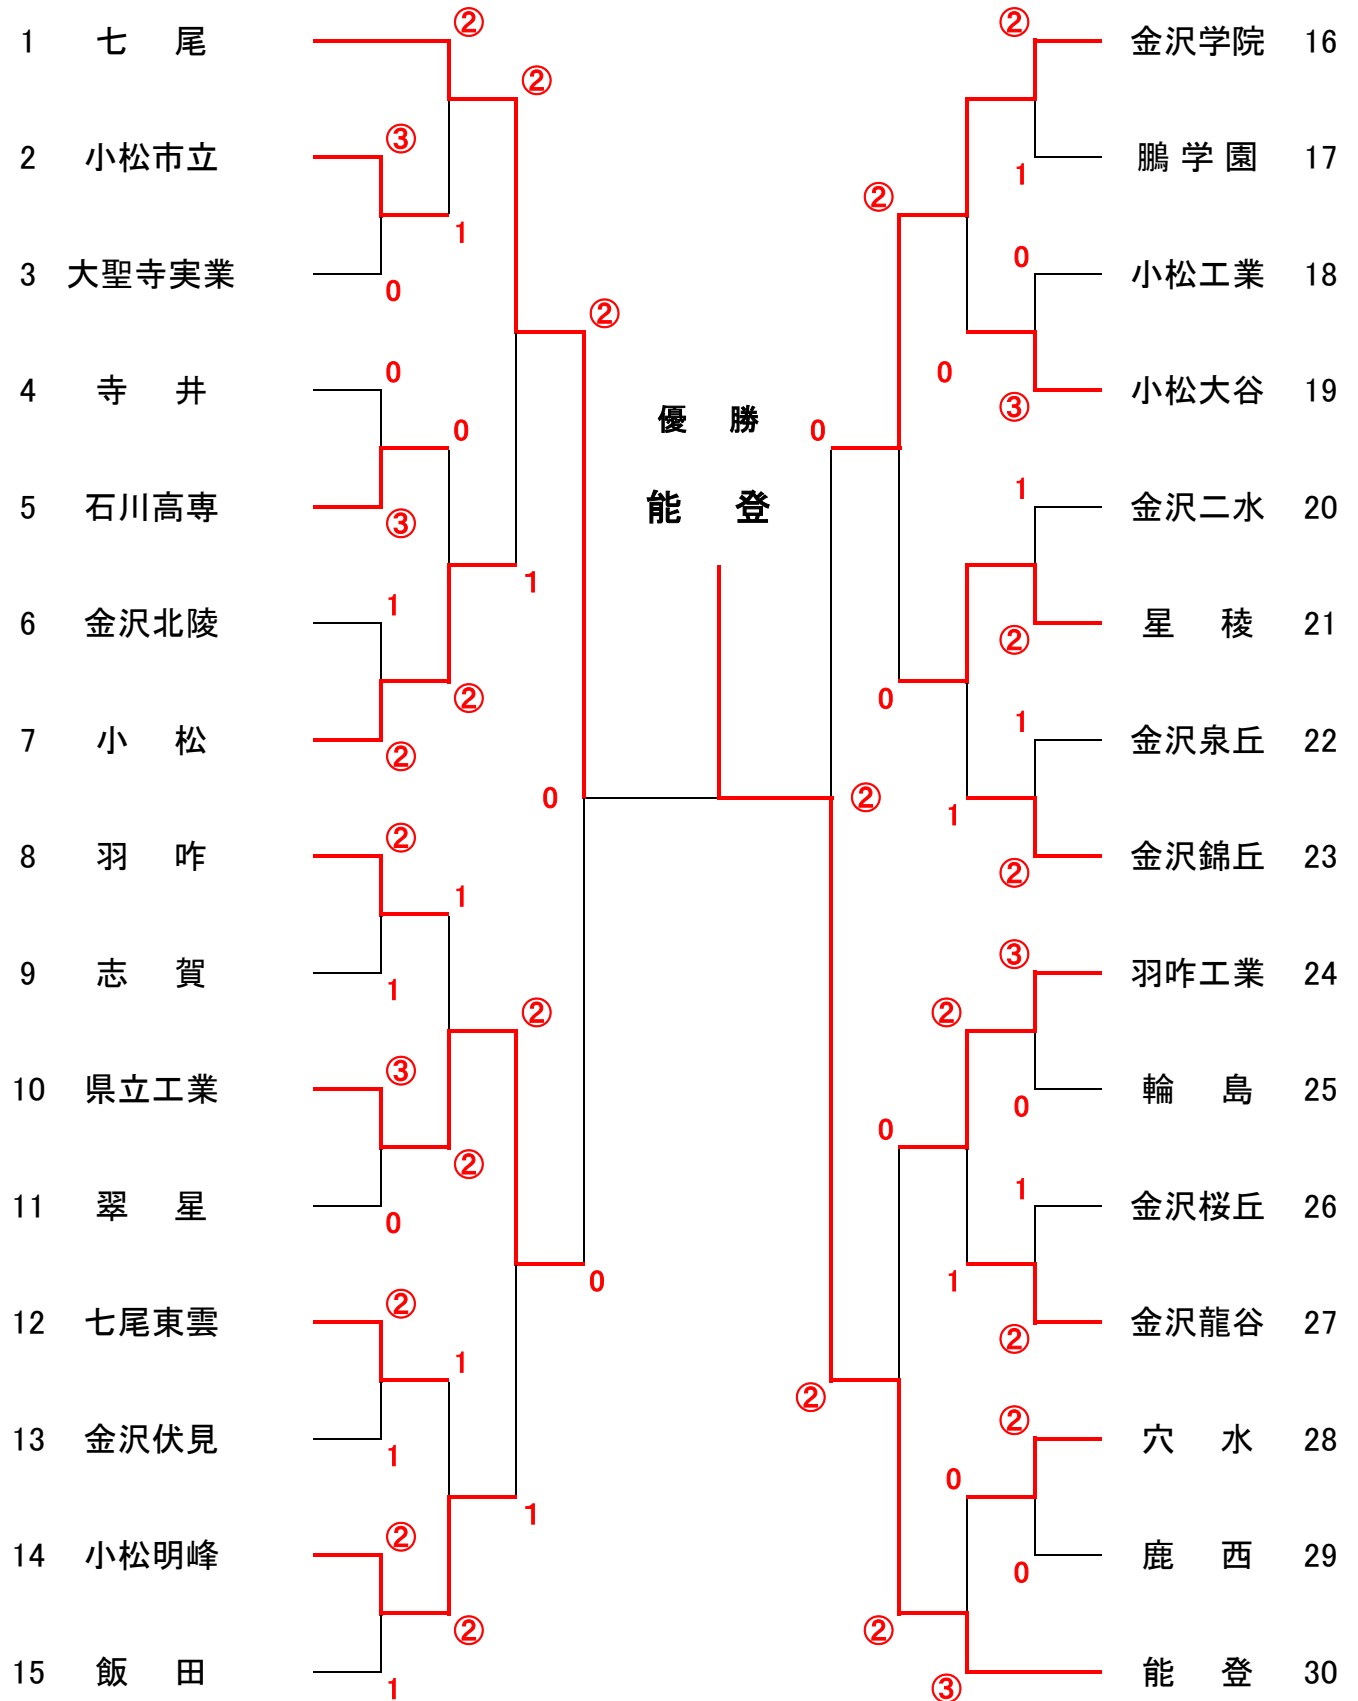

【 男 子 団 体 戦 組 合 わ せ 】

男子 準 決 勝 1													
NO	1	所属	ななお 七尾		(スコア)	②	-	0	NO	10	所属	けんりつこうぎょう 県立工業	
第1対戦	A	村山 智士	B	浦邊 優斗		-			第1対戦	A	吉岡 晃汰	B	宮下 陽
第2対戦	A	森口 聖士	B	青木 燦		④	-	0	第2対戦	A	南手 歓	B	上梨 裕太
第3対戦	A	寺口 夢音	B	鵜野 聖晃		④	-	1	第3対戦	A	木本 主税	B	西村 舜

男子 準 決 勝 2													
NO	16	所属	かなざわがくいん 金沢学院		(スコア)	0	-	②	NO	30	所属	の と 能 登	
第1対戦	A	石崎 翔	B	道淵 拓海		1	-	④	第1対戦	A	松本 航	B	松村 零音
第2対戦	A	小玉 洸矢	B	八田 楓生		0	-	④	第2対戦	A	寺本 隼	B	端山 羅行
第3対戦	A	百目鬼 佑真	B	宮川 寿樹也		-			第3対戦	A	道下 晟多	B	曾山 結心

男子 北 信 越 代 表 決 定 戦													
NO		所属			(スコア)	-			NO		所属		
第1対戦	A		B			-			第1対戦	A		B	
第2対戦	A		B			-			第2対戦	A		B	
第3対戦	A		B			-			第3対戦	A		B	

男子 準 決 勝													
NO	1	所属	ななお 七尾		(スコア)	0	-	②	NO	30	所属	の と 能 登	
第1対戦	A	浦邊 優斗	B	村山 智士		0	-	④	第1対戦	A	道下 晟多	B	曾山 結心
					3	-①-	⑤						
					0	-②-	④						
					0	-③-	④						
					1	-④-	④						
					-⑤-								
第2対戦	A	森口 聖士	B	青木 燦		1	-	④	第1対戦	A	寺本 隼	B	端山 羅行
					3	-①-	⑤						
					2	-②-	④						
					④	-③-	1						
					1	-④-	④						
					0	-⑤-	④						
					-⑥-								
					-F-								
第3対戦	A	寺口 夢音	B	鵜野 聖晃		-			第1対戦	A	松本 航	B	松村 零音
						-①-							
						-②-							
						-③-							
						-④-							
						-⑤-							
					-⑥-								
					-F-								

女子 準 決 勝 2														
NO	15		所属	ななお 七 尾		(スコア)	② - 1		NO	28		所属	の と 能 登	
第1対戦	A	山辺 茉衣子	B	上森 瞳子	④ - 2		第1対戦	A	濱田 すみれ	B	中田 優衣			
第2対戦	A	弥田 彩花	B	大矢 莉子	1 - ④		第2対戦	A	牧 和音	B	濱中 彩花			
第3対戦	A	長澤 和花	B	道下 真優	④ - 3		第3対戦	A	皆戸 紀香	B	角 亜由奈			