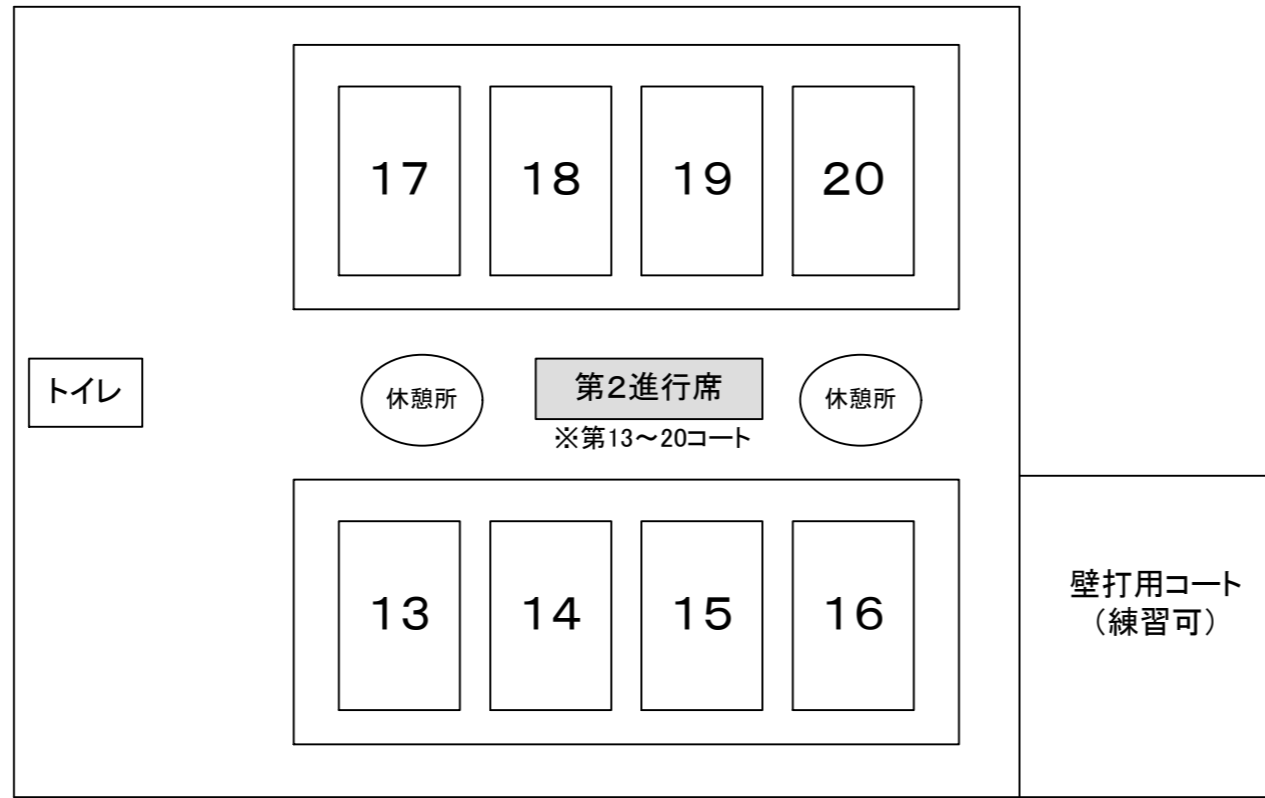

芝生広場(プライベートテント可)

通路

通路

選手用控えテント(6張)

クラブハウス
(大会本部)

トイレ
更衣室
シャワー室
自動販売機

観覧席(選手使用可)

7

8

9

10

11

12

休憩所

休憩所

第1進行席
※第1~12コート

休憩所

休憩所

1

2

3

4

5

6