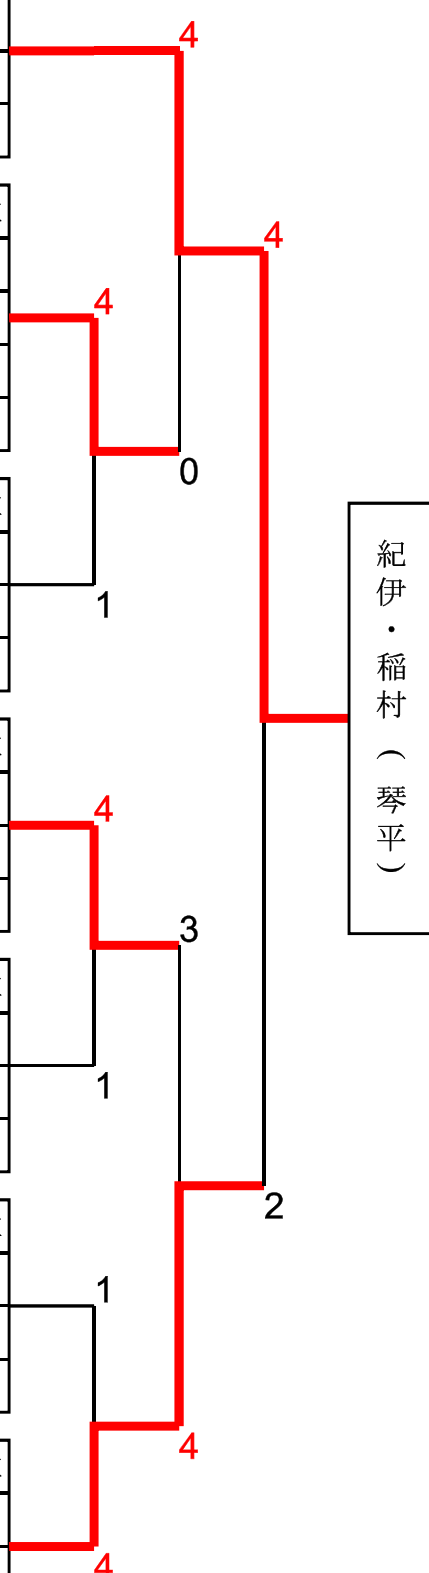

女子の部

予選リーグ・決勝トーナメント成績

Aブロック		1	2	3	勝率	差	順位
1	紀伊・稲村(琴平)	*	3	3	2/2		(1)
2	入江・平松(多度津)	0	*	3	1/2		2
3	平尾・石田(善通寺)	0	0	*	0/2		3

Bブロック		4	5	6	7	勝率	差	順位
4	多田・多田(高松)	*	3	3	3	3/3		(1)
5	白井・森川(豊中)	0	*	0	0	0/3		4
6	香川・佐藤(多度津)	0	3	*	0	1/3		3
7	松元・保科(丸亀)	0	3	3	*	2/3		2

Cブロック		8	9	10	勝率	差	順位
8	宮武・小出(豊中)	*	3	3	2/2		(1)
9	山下・村上(丸亀)	0	*	0	0/2		3
10	香川・藤澤(多度津)	0	3	*	1/2		2

Dブロック		11	12	13	勝率	差	順位
11	仙波・西岡(豊中)	*	3	3	2/2		(1)
12	藤澤・濱田(多度津)	0	*	0	0/2		3
13	城山・釜本(丸亀)	0	3	*	1/2		2

Eブロック		14	15	16	勝率	差	順位
14	森・松本(豊中)	*	3	3	2/2		(1)
15	萱原・井川(高松)	2	*	0	0/2		3
16	徳村・山下(多度津)	1	3	*	1/2		2

Fブロック		17	18	19	勝率	差	順位
17	大喜太・河田(ピーチ)	*	3	0	1/2		2
18	小島・斉藤(多度津)	0	*	0	0/2		3
19	芳地・石井(善通寺)	3	3	*	2/2		(1)

Gブロック		20	21	22	勝率	差	順位
20	土田・白井(豊中)	*	3	3	2/2		(1)
21	真鍋・長野(多度津)	0	*	0	0/2		3
22	樋口・保科(丸亀)	0	3	*	1/2		2

紀伊・稲村（琴平）