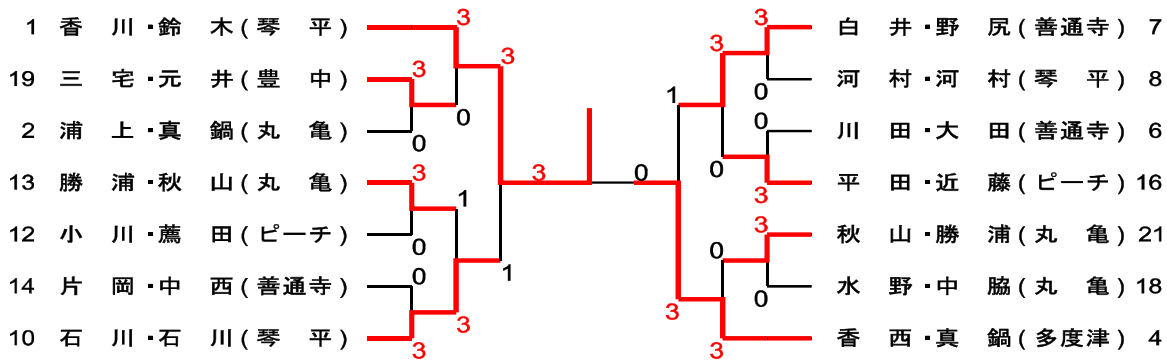

男子の部予選リーグ

Aリーグ		1	2	3	勝率	差	順位
1	香川・鈴木(琴平)	*	3	3	2/2		(1)
2	浦上・真鍋(丸亀)	0	*	3	1/2		2
3	安達・白川(豊中)	0	0	*	0/2		3

Eリーグ		13	14	15	勝率	差	順位
13	勝浦・秋山(丸亀)	*	3	3	2/2		(1)
14	片岡・中西(善通寺)	0	*	3	1/2		2
15	濱田・日野(多度津)	2	0	*	0/2		3

Bリーグ		4	5	6	勝率	差	順位
4	香西・真鍋(多度津)	*	3	3	2/2		(1)
5	三崎・宮武(琴平)	1	*	2	0/2		3
6	川田・大田(善通寺)	0	3	*	1/2		2

Fリーグ		16	17	18	勝率	差	順位
16	平田・近藤(ピーチ)	*	3	3	2/2		(1)
17	金丸・旭(琴平)	0	*	2	0/2		3
18	水野・中脇(丸亀)	2	3	*	1/2		2

Cリーグ		7	8	9	勝率	差	順位
7	白井・野尻(善通寺)	*	3	3	2/2		(1)
8	河村・河村(琴平)	0	*	3	1/2		2
9	渡邊・福井(多度津)	1	0	*	0/2		3

Gリーグ		19	20	21	勝率	差	順位
19	三宅・元井(豊中)	*	2	3	1/2	0	2
20	臼杵・脇(琴平)	3	*	1	1/2	-1	3
21	秋山・勝浦(丸亀)	2	3	*	1/2	1	(1)

Dリーグ		10	11	12	勝率	差	順位
10	石川・石川(琴平)	*	3	3	2/2		(1)
11	西・黒井(丸亀)	0	*	0	0/2		3
12	小川・薦田(ピーチ)	0	3	*	1/2		2

男子の部決勝トーナメント