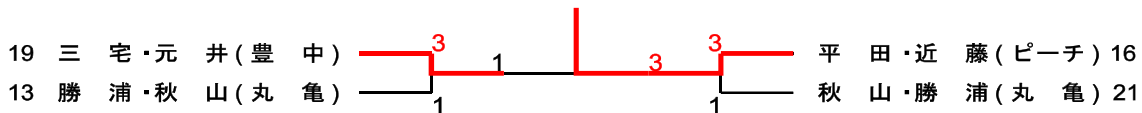

Dリーグ		10	11	12	勝率	差	順位
10	石川・石川(琴平)	*	3	3	2/2		(1)
11	西・黒井(丸亀)	0	*	0	0/2		3
12	小川・薦田(ピーチ)	0	3	*	1/2		2

男子の部決勝トーナメント

男子の部3, 4位決定戦

男子の部5, 6位決定トーナメント

男子の部7, 8位決定戦