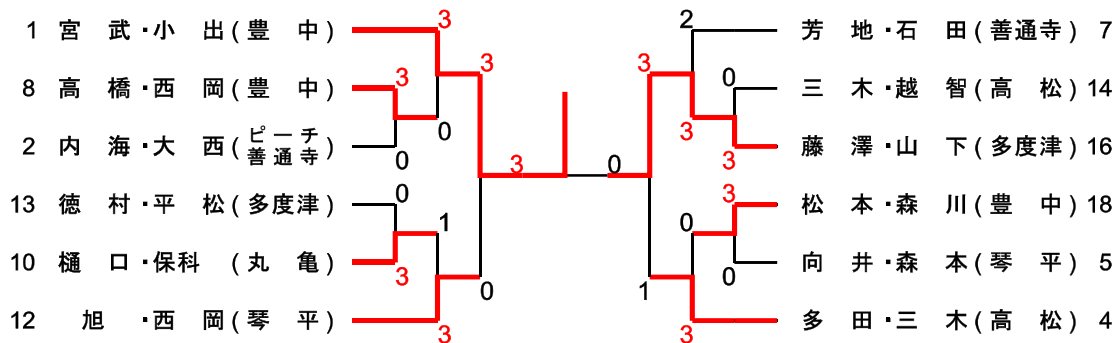

女子の部予選リーグ

Aリーグ		1	2	3	勝率	差	順位
1	宮武・小出(豊中)	*	3	3	2/2		(1)
2	内海・大西(ビーチ普通寺)	0	*	3	1/2		2
3	森・斉藤(多度津)	0	1	*	0/2		3

Dリーグ		10	11	12	勝率	差	順位
10	樋口・保科(丸亀)	*	3	1	1/2		2
11	佐藤・小島(多度津)	1	*	0	0/2		3
12	旭・西岡(琴平)	3	3	*	2/2		(1)

女子の部決勝トーナメント

女子の部 3, 4位決定戦

女子の部 5, 6位決定トーナメント

女子の部 7, 8位決定戦