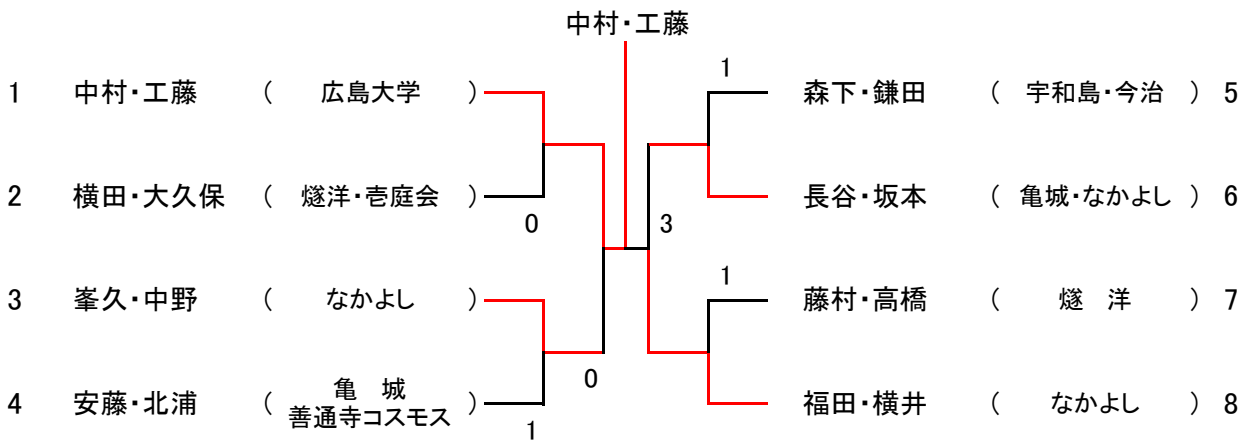

【一般女子の部】

【成年男子の部】

Aブロック		1	2	3	4	勝	負	順位
1	田中・山口 (広見)	/	④	④	1	2	1	2
2	保科・日野 (善通寺なんてい)	1	/	3	0	0	3	4
3	合田・山岡 (燧洋)	1	④	/	1	1	2	3
4	羽藤・桑山 (四国電力・宇和島)	④	④	④	/	3	0	1

Bブロック		1	2	3	4	勝	負	順位
1	木下・綾 (四国電力・なかよし)	/	④	④	④	3	0	1
2	川上・山内 (燧洋)	2	/	④	2	1	2	3
3	北浦・田中 (善通寺・亀城)	0	3	/	2	0	3	4
4	大浜・荒井 (若水・JR四国)	0	④	④	/	2	1	2

◎決勝トーナメント