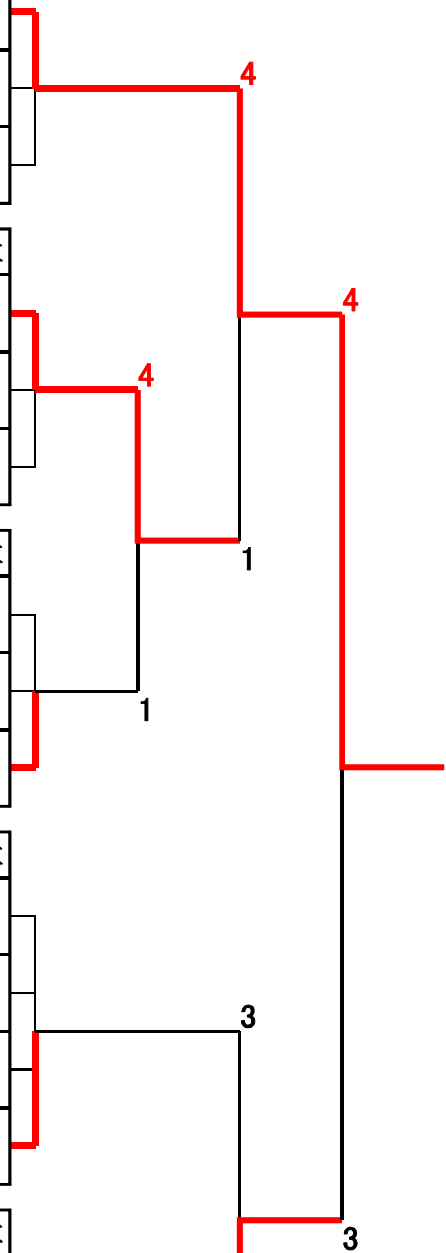

女子の部

Aブロック		1	2	3	勝率	差	順位
1	濱田 凜香 (多度津) 秋森 瑞穂	*	4	4	2/2		(1)
2	片桐 汐音 (琴平) 森田 すず	0	*	1	0/2		3
3	片山 麻衣 (丸亀) 藤本 花野	0	4	*	1/2		2

Bブロック		4	5	6	勝率	差	順位
4	大西 結藍 (善通寺) 河本 純奈 (多度津)	*	4	4	2/2		(1)
5	山内 梨花 (多度津) 森口 桃子	1	*	0	0/2		3
6	紀伊 菜奈香 (琴平) 西岡 真実	1	4	*	1/2		2

Cブロック		7	8	9	勝率	差	順位
7	旭 梨奈 (丸亀) 中脇 香乃	*	4	1	1/2		2
8	大森 有純 (多度津) 田尾 理子	1	*	0	0/2		3
9	高橋 沙穂 (多度津) 日野 萌乃香	4	4	*	2/2		(1)

Dブロック		10	11	12	13	勝率	差	順位
10	多田 千夏 (高松市) 福田 陽菜	*	4	4	1	2/3		2
11	浦上 真歩 (丸亀) 秋山 侑葵	0	*	4	1	1/3		3
12	石田原 千咲 (琴平) 有留 美沙希	0	1	*	0	0/3		4
13	山本 聖浪 (多度津) 平井 陽菜	4	4	4	*	3/3		(1)

Eブロック		14	15	16	17	勝率	差	順位
14	高橋 海羽 (豊中) 西岡 ことね	*	4	4	4	3/3		(1)
15	千代 陽香 (丸亀) 宮本 咲来	1	*	1	1	0/3		4
16	宮本 理緒 (多度津) 曾根勝 彩香	0	4	*	0	1/3		3
17	高橋 ひかる (善通寺) 増田 菜々	2	4	4	*	2/3		2

女子の部：3，4位決定戦

4 大西 結藍 (善通寺) 河本 純奈 (多度津) 2 山本 聖浪 (多度津) 平井 陽菜 4 13