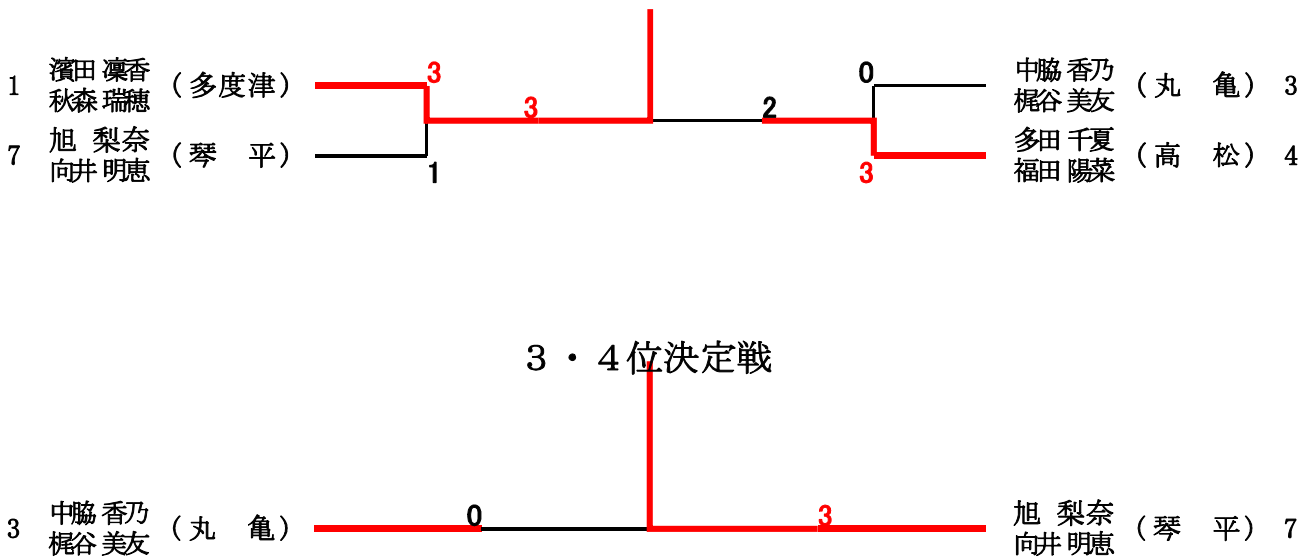

6年生女子の部：予選リーグ

Aブロック		1	2	3	勝率	差	順位
1	濱田 凜香 秋森 瑞穂（多度津）	*	3	3	2/2		(1)
2	大森 有純 田尾 理子（多度津）	0	*	0	0/2		3
3	中脇 香乃 梶谷 美友（丸 亀）	0	3	*	1/2		2

Bブロック		4	5	6	7	勝率	差	順位
4	多田 千夏 福田 陽菜（高 松）	*	3	3	3	3/3		(1)
5	宮本 理緒 曾根 彩香（多度津）	0	*	2	0	0/3		4
6	大西 結藍 河本 純奈（善 通 寺）	0	3	*	0	1/3		3
7	旭 梨奈 向井 明恵（琴 平）	0	3	3	*	2/3		2

6年生女子の部：決勝トーナメント

5・6・7位決定戦

決勝ブロック		2	5	6	勝率	差	順位
2	大森 有純 田尾 理子（多度津）	*	0	0	0/2		3
5	宮本 理緒 曾根 彩香（多度津）	3	*	3	2/2		(1)
6	大西 結藍 河本 純奈（善 通 寺）	3	1	*	1/2		2