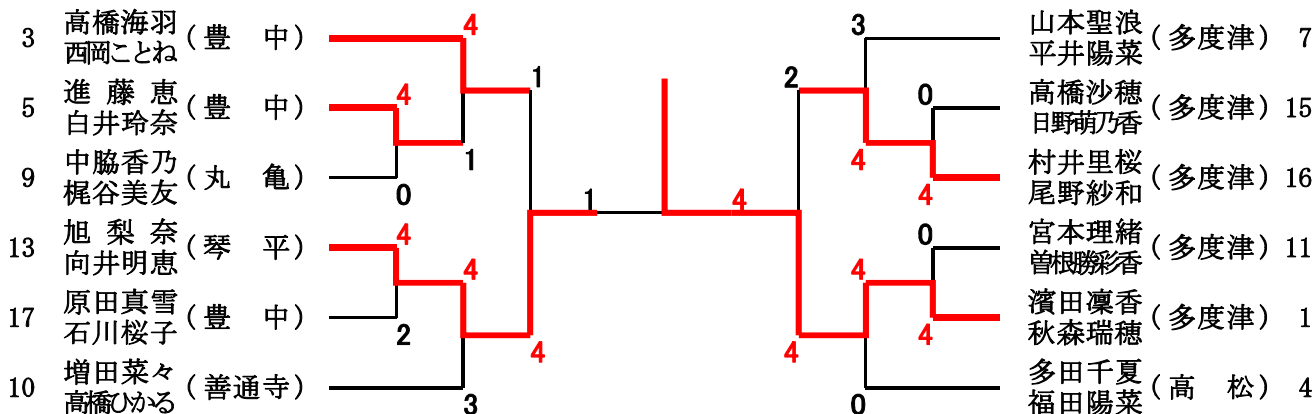

女子の部：予選リーグ戦

Aブロック		1	2	3	勝率	差	順位
1	濱田凜香(多度津) 秋森瑞穂	*	4	1	1/2		2
2	千代陽香(丸亀) 宮本咲来	0	*	0	0/2		3
3	高橋海羽(豊中) 西岡ことね	4	4	*	2/2		(1)

Dブロック		10	11	12	勝率	差	順位
10	増田菜々(普通寺) 高橋ひかる	*	4	4	2/2		(1)
11	宮本理緒(多度津) 曾根彩香	1	*	4	1/2		2
12	西谷祭喜(丸亀) 荒堀雅歩	0	0	*	0/2		3

女子の部：決勝トーナメント

女子の部：3、4位決定戦