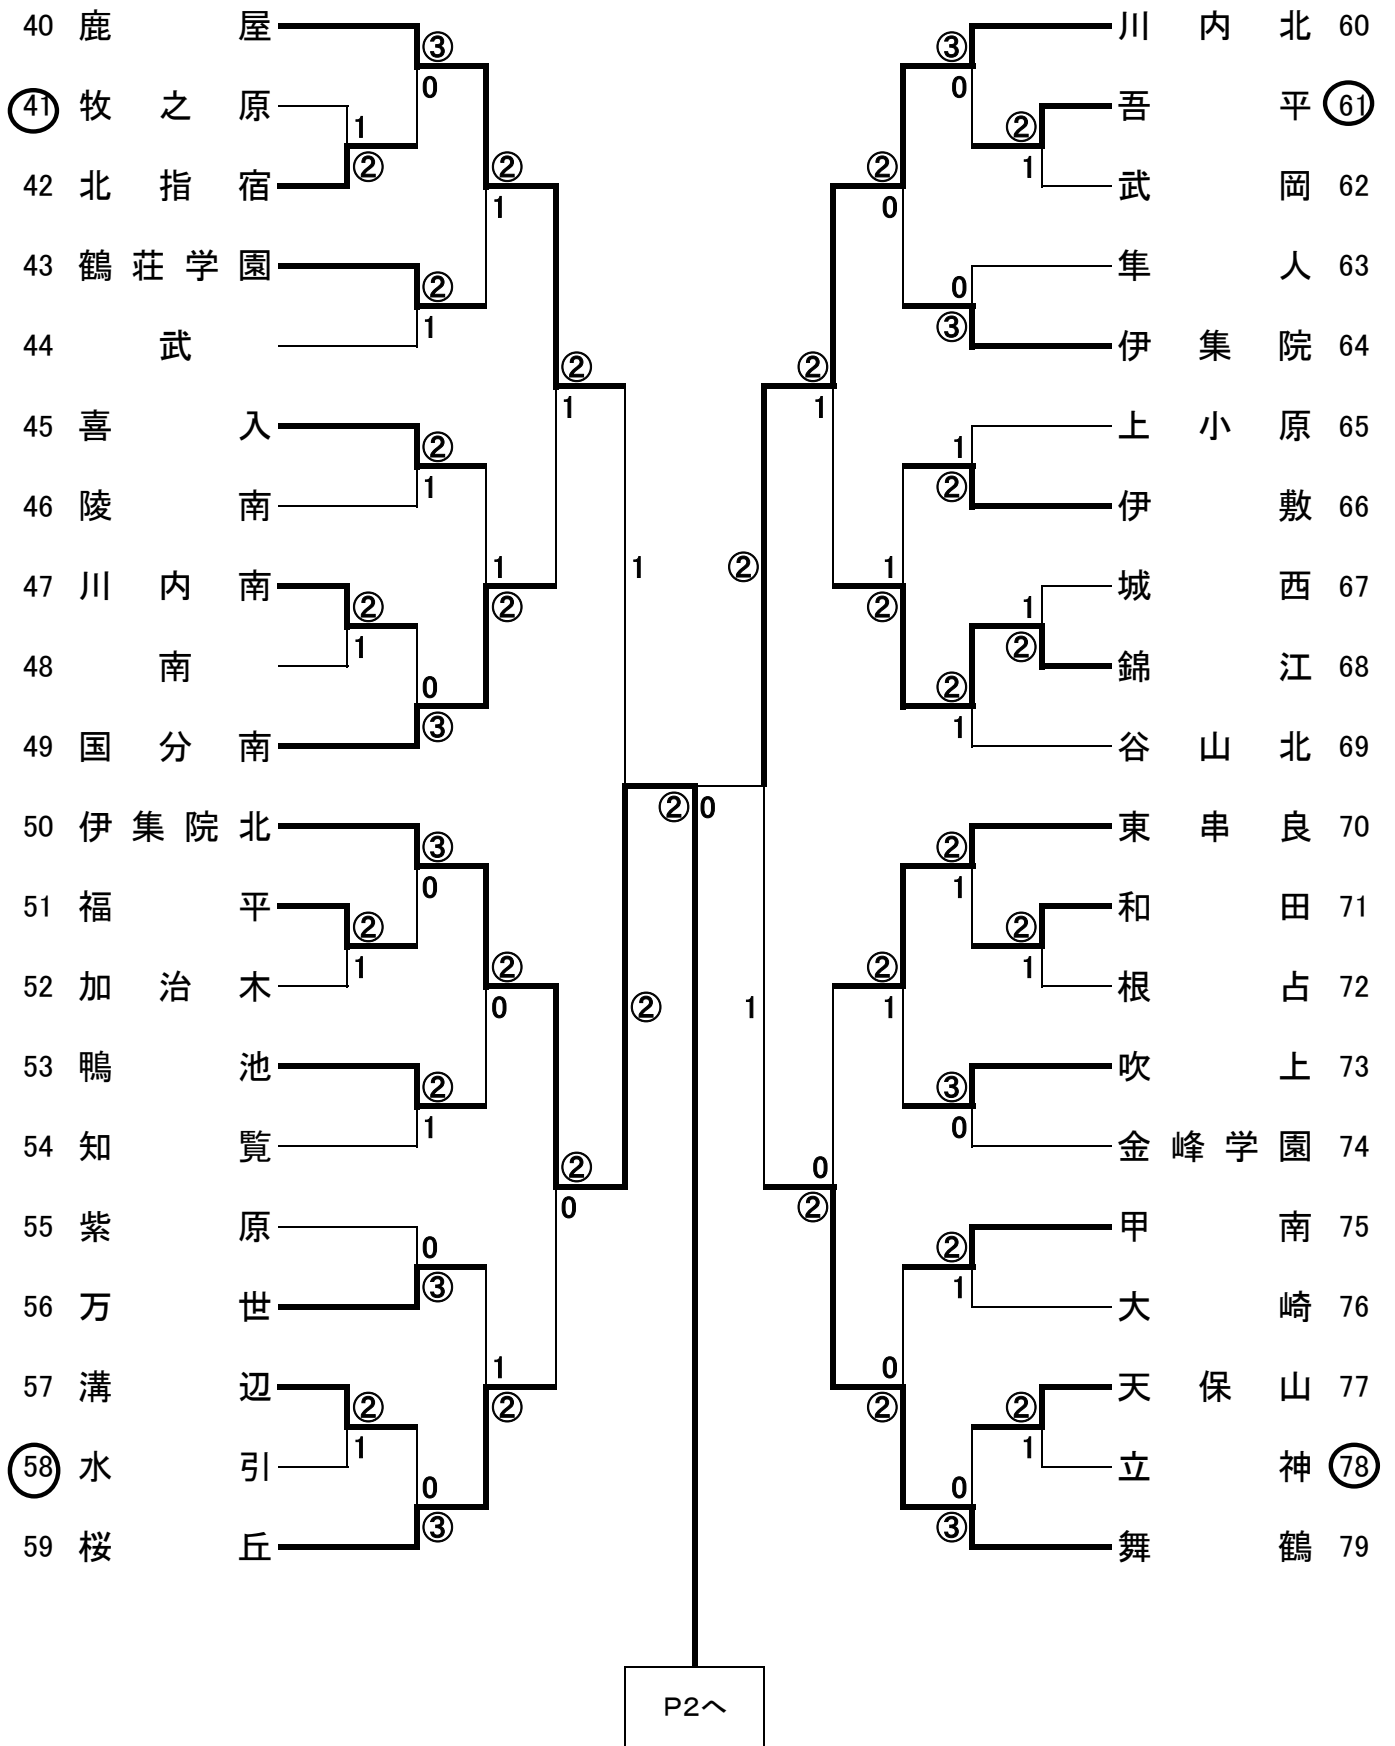

【 第58回県中学新人ソフトテニス大会 2年女子 R6. 10. 13 】 NO.1

【 第58回県中学新人ソフトテニス大会 2年女子 R6. 10. 13 】 NO.2

【 第58回県中学新人ソフトテニス大会 2年女子 R6. 10. 13 】

準々決勝

川内中央	②	————	1	東谷山
垂水中央	②	————	1	松元
鹿屋	1	————	②	伊集院北
川内北	②	————	1	舞鶴

準決勝

川内中央	1	————	②	垂水中央
伊集院北	②	————	0	川内北

三位決定戦

川内中央	②	石神・井前	③	————	2	福寿・小濱	1	川内北
		中島・常盤	0	————	③	田ノ上・坂元		
		濱田・松若	③	————	0	飛松・長樂		

決勝

垂水中央	②	安藤・深見	③	————	2	前田・大重	1	伊集院北
		鎌田・川越	③	————	0	東田・高田		
				————		加治木・西		

優勝	垂水中央中学校	肝属地区	6年ぶり 3回目
----	---------	------	----------

九州ジュニア選抜大会出場校(12月26・27日熊本県)※予定			
1位	垂水中央	2位	伊集院北
3位	川内中央	4位	川内北

9時20分試合開始。17時25分終了。

【 第58回県中学新人ソフトテニス大会 1年女子 R6. 10. 14 】

國永・豎山	0-③	大坪・山崎
<b>松元</b> 1	片岡・郡山 ③-2	内村・今村 ② <b>紫原</b>
西・小屋敷	2-③	菅原・濱島

8:55試合開始  
ベスト8で20分休息 試合終了14:50