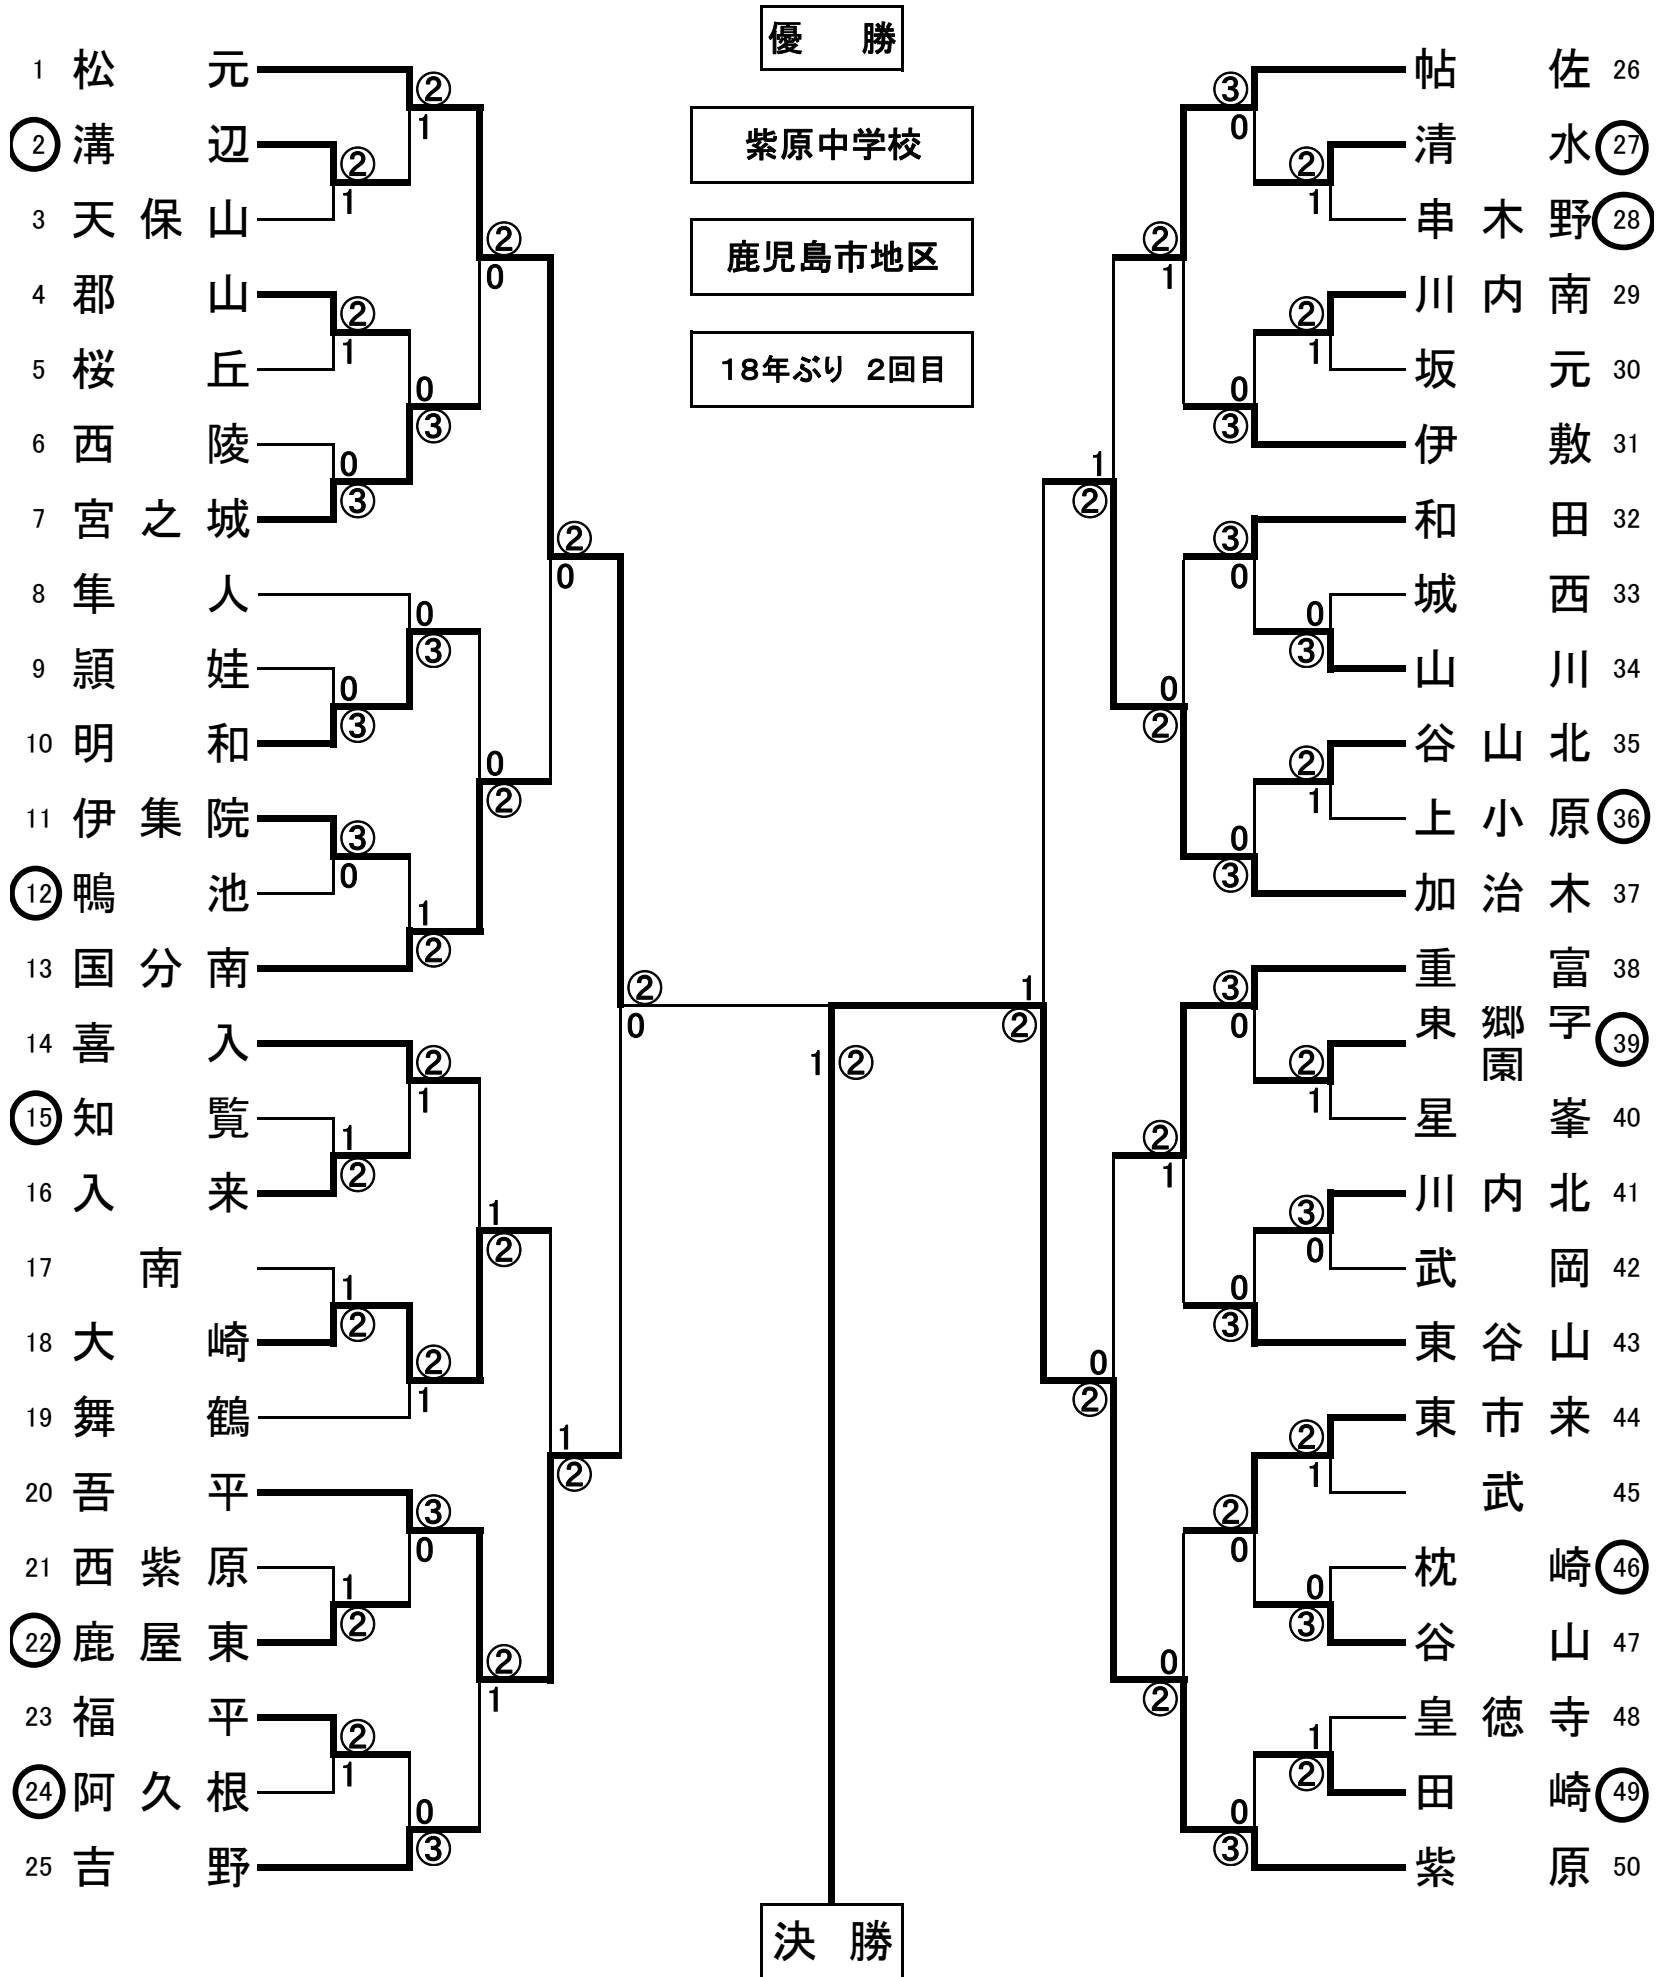

【 第58回県中学新人ソフトテニス大会 2年女子 R6. 10. 13 】 NO.1

【 第58回県中学新人ソフトテニス大会 2年女子 R6. 10. 13 】 NO.2

【 第58回県中学新人ソフトテニス大会 2年女子 R6. 10. 13 】

準々決勝

川内中央	②	————	1	東谷山
垂水中央	②	————	1	松元
鹿屋	1	————	②	伊集院北
川内北	②	————	1	舞鶴

準決勝

川内中央	1	————	②	垂水中央
伊集院北	②	————	0	川内北

三位決定戦

川内中央	②	石神・井前	③	————	2	福寿・小濱	1	川内北
		中島・常盤	0	————	③	田ノ上・坂元		
		濱田・松若	③	————	0	飛松・長樂		

決勝

垂水中央	②	安藤・深見	③	————	2	前田・大重	1	伊集院北
		鎌田・川越	③	————	0	東田・高田		
				————		加治木・西		

優勝	垂水中央中学校	肝属地区	6年ぶり 3回目
----	---------	------	----------

九州ジュニア選抜大会出場校(12月26・27日熊本県)※予定			
1位	垂水中央	2位	伊集院北
3位	川内中央	4位	川内北

9時20分試合開始。17時25分終了。

【 第58回県中学新人ソフトテニス大会 1年女子 R6. 10. 14 】

國永・豎山	0-③	大坪・山崎
<b>松元</b> 1	片岡・郡山 ③-2	内村・今村 ② <b>紫原</b>
西・小屋敷	2-③	菅原・濱島

8:55試合開始  
ベスト8で20分休息 試合終了14:50