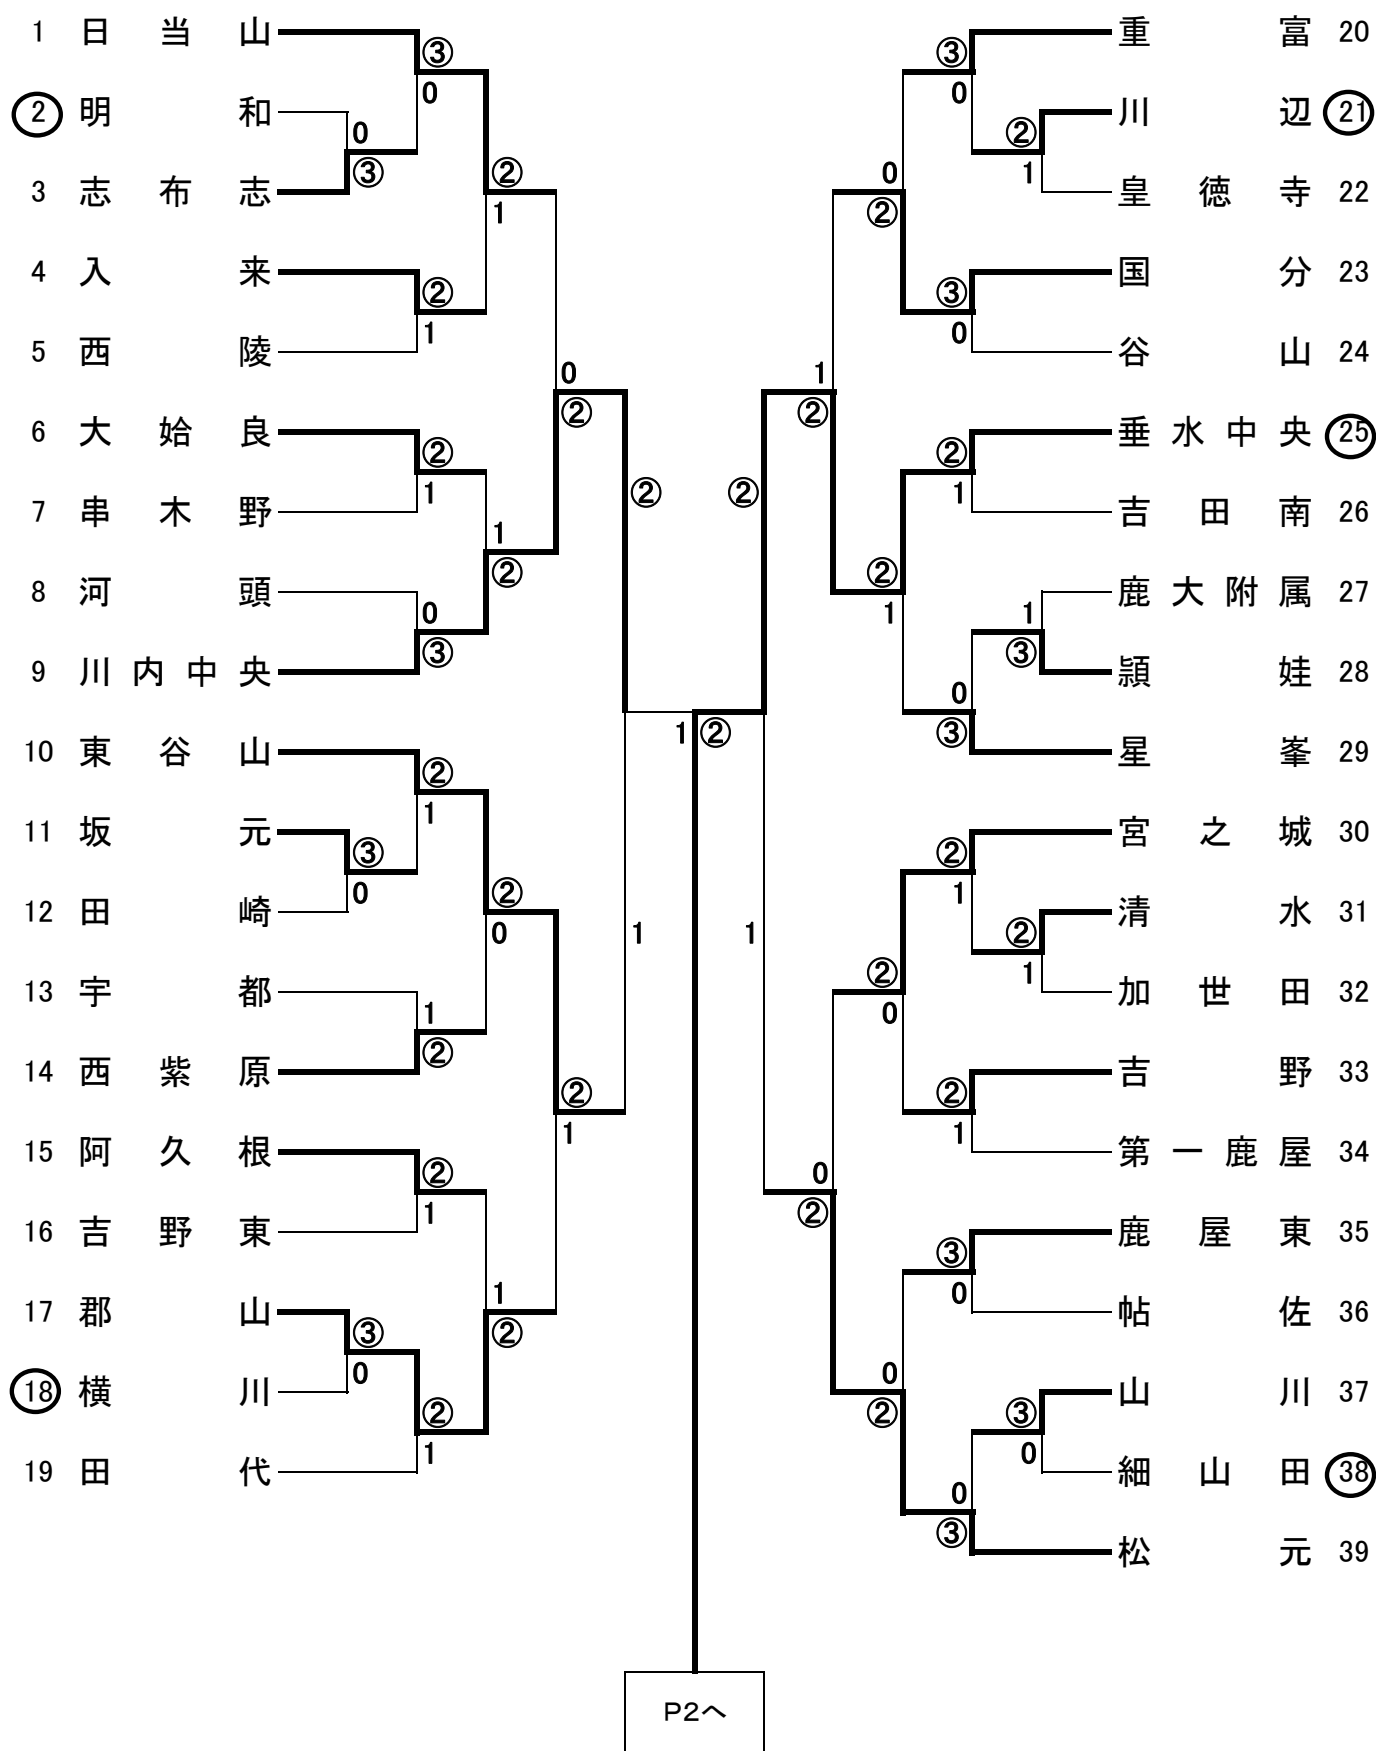

【 第58回県中学新人ソフトテニス大会 2年女子 R6. 10. 13 】 NO.1

【 第58回県中学新人ソフトテニス大会 2年女子 R6. 10. 13 】 NO.2

【 第58回県中学新人ソフトテニス大会 2年女子 R6. 10. 13 】

準々決勝

川内中央	②	————	1	東谷山
垂水中央	②	————	1	松元
鹿屋	1	————	②	伊集院北
川内北	②	————	1	舞鶴

準決勝

川内中央	1	————	②	垂水中央
伊集院北	②	————	0	川内北

三位決定戦

川内中央	②	石神・井前	③	————	2	福寿・小濱	1	川内北
		中島・常盤	0	————	③	田ノ上・坂元		
		濱田・松若	③	————	0	飛松・長樂		

決勝

垂水中央	②	安藤・深見	③	————	2	前田・大重	1	伊集院北
		鎌田・川越	③	————	0	東田・高田		
				————		加治木・西		

優勝	垂水中央中学校	肝属地区	6年ぶり 3回目
----	---------	------	----------

九州ジュニア選抜大会出場校(12月26・27日熊本県)※予定			
1位	垂水中央	2位	伊集院北
3位	川内中央	4位	川内北

9時20分試合開始。17時25分終了。

【 第58回県中学新人ソフトテニス大会 1年女子 R6. 10. 14 】

國永・豎山	0-③	大坪・山崎
<b>松元</b> 1	片岡・郡山 ③-2	内村・今村 ② <b>紫原</b>
西・小屋敷	2-③	菅原・濱島

8:55試合開始  
ベスト8で20分休息 試合終了14:50