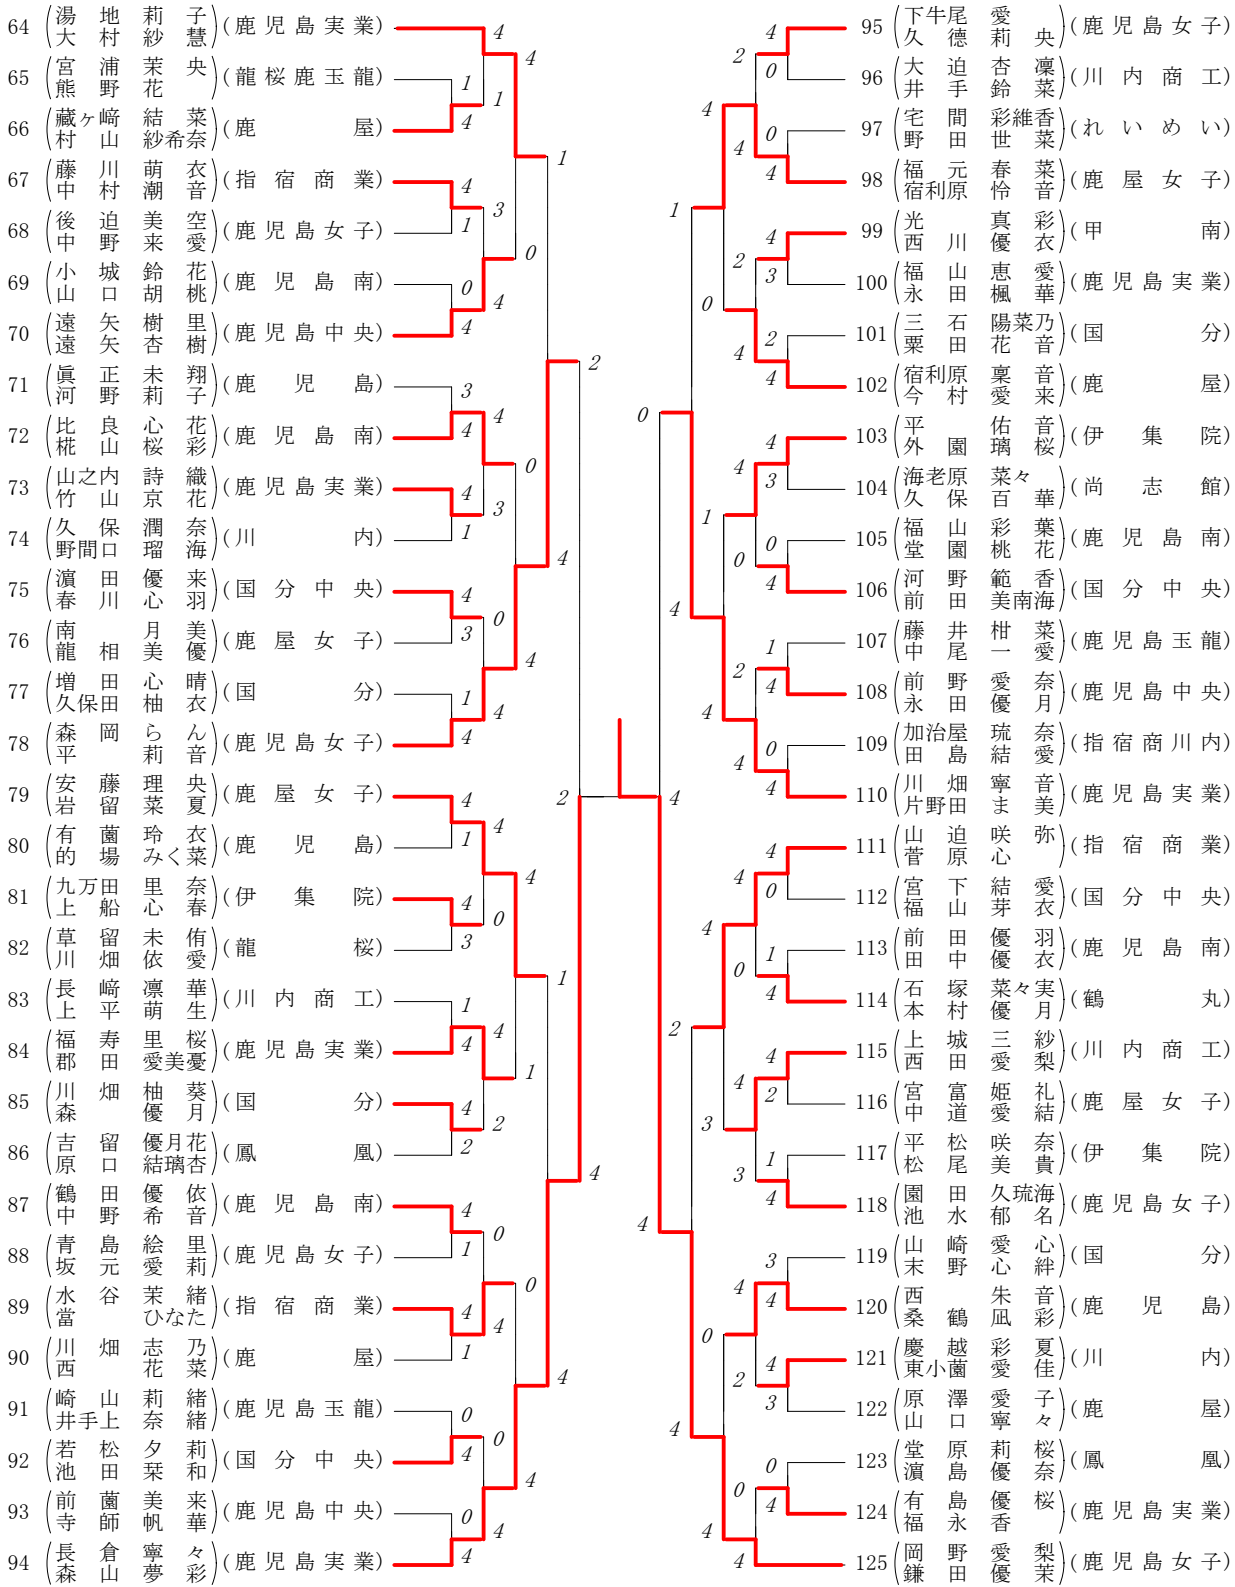

第1ブロック

第2ブロック

第3ブロック

第4ブロック

2026年度 市長杯 :ダブルス ベスト 8 (参加組数:125) :ソフトテニス

- 1 鬼塚弓華(3) (鹿児島女子)  
樋口結菜(3)
- 31 中村果稟(3) (鹿児島女子)  
井上優杏(3)
- 32 外山希来(3) (鹿児島実業)  
稲村水玖(2)
- 53 安樂花絢(1) (鹿児島実業)  
深見杏夏(1)

- 78 森岡らん(3) (鹿児島女子)  
平莉音(1)
- 94 長倉寧々(2) (鹿児島実業)  
森山夢彩(3)
- 110 川畑寧音(2) (鹿児島実業)  
片野田ま美(2)
- 125 岡野愛梨(3) (鹿児島女子)  
鎌田優茉(3)