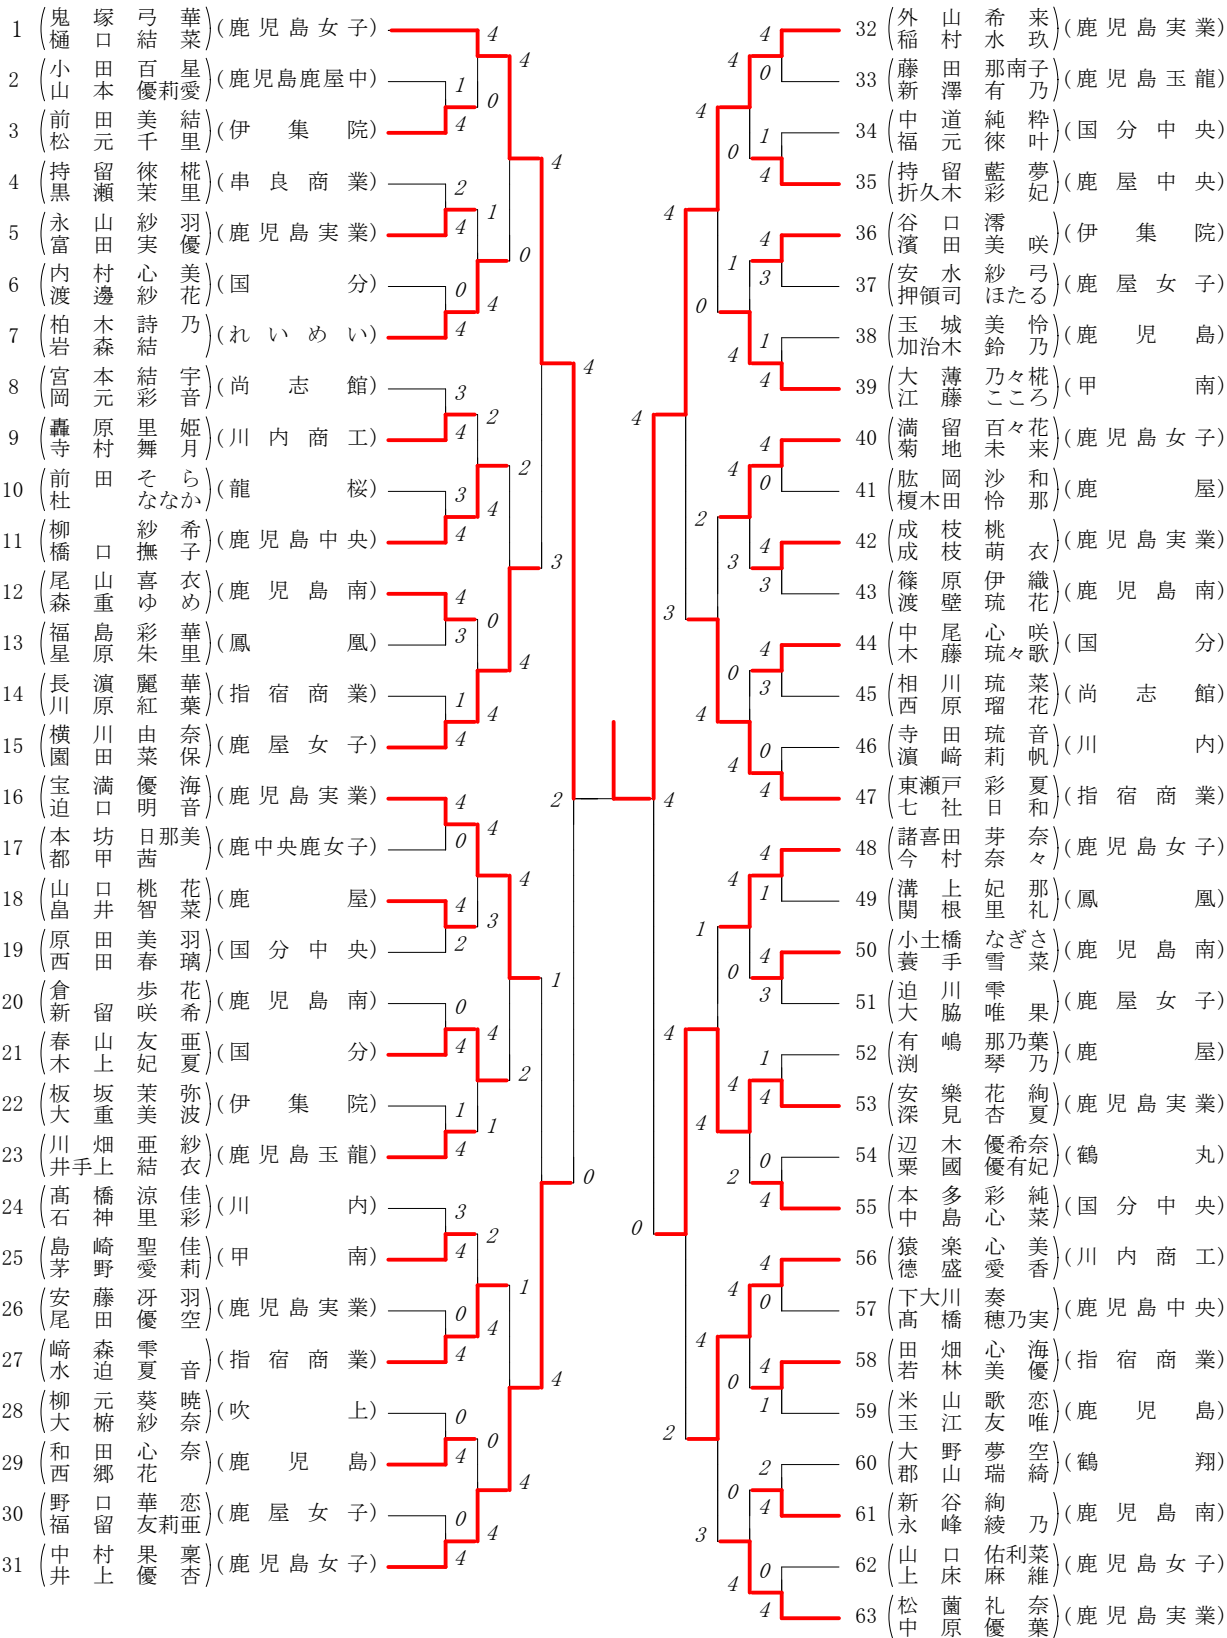

第1ブロック

第2ブロック

第3ブロック

第4ブロック

2026年度 市長杯 :ダブルス ベスト 8 (参加組数:125) :ソフトテニス

- 1 鬼塚弓華(3) (鹿児島女子)  
樋口結菜(3)
- 31 中村果稟(3) (鹿児島女子)  
井上優杏(3)
- 32 外山希来(3) (鹿児島実業)  
稲村水玖(2)
- 53 安樂花絢(1) (鹿児島実業)  
深見杏夏(1)

- 78 森岡らん(3) (鹿児島女子)  
平莉音(1)
- 94 長倉寧々(2) (鹿児島実業)  
森山夢彩(3)
- 110 川畑寧音(2) (鹿児島実業)  
片野田ま美(2)
- 125 岡野愛梨(3) (鹿児島女子)  
鎌田優茉(3)