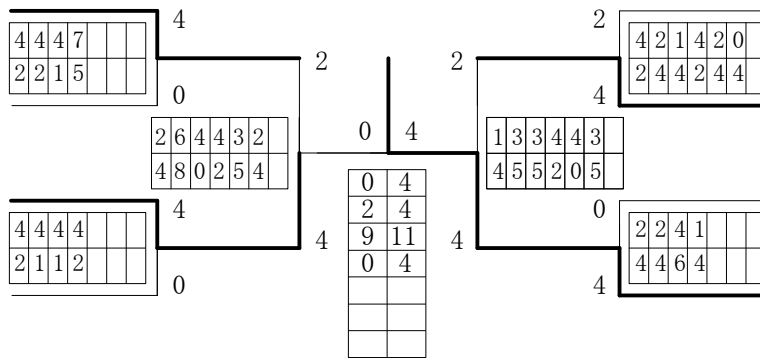

第1ブロック

第2ブロック

第3ブロック

第4ブロック

2026年度 市長杯 :ダブルス ベスト 8 (参加組数:125) :ソフトテニス

- 1 鬼塚弓華(3) (鹿児島女子)  
樋口結菜(3)
- 31 中村果稟(3) (鹿児島女子)  
井上優杏(3)
- 32 外山希来(3) (鹿児島実業)  
稲村水玖(2)
- 53 安樂花絢(1) (鹿児島実業)  
深見杏夏(1)

- 78 森岡らん(3) (鹿児島女子)  
平莉音(1)
- 94 長倉寧々(2) (鹿児島実業)  
森山夢彩(3)
- 110 川畑寧音(2) (鹿児島実業)  
片野田ま美(2)
- 125 岡野愛梨(3) (鹿児島女子)  
鎌田優茉(3)