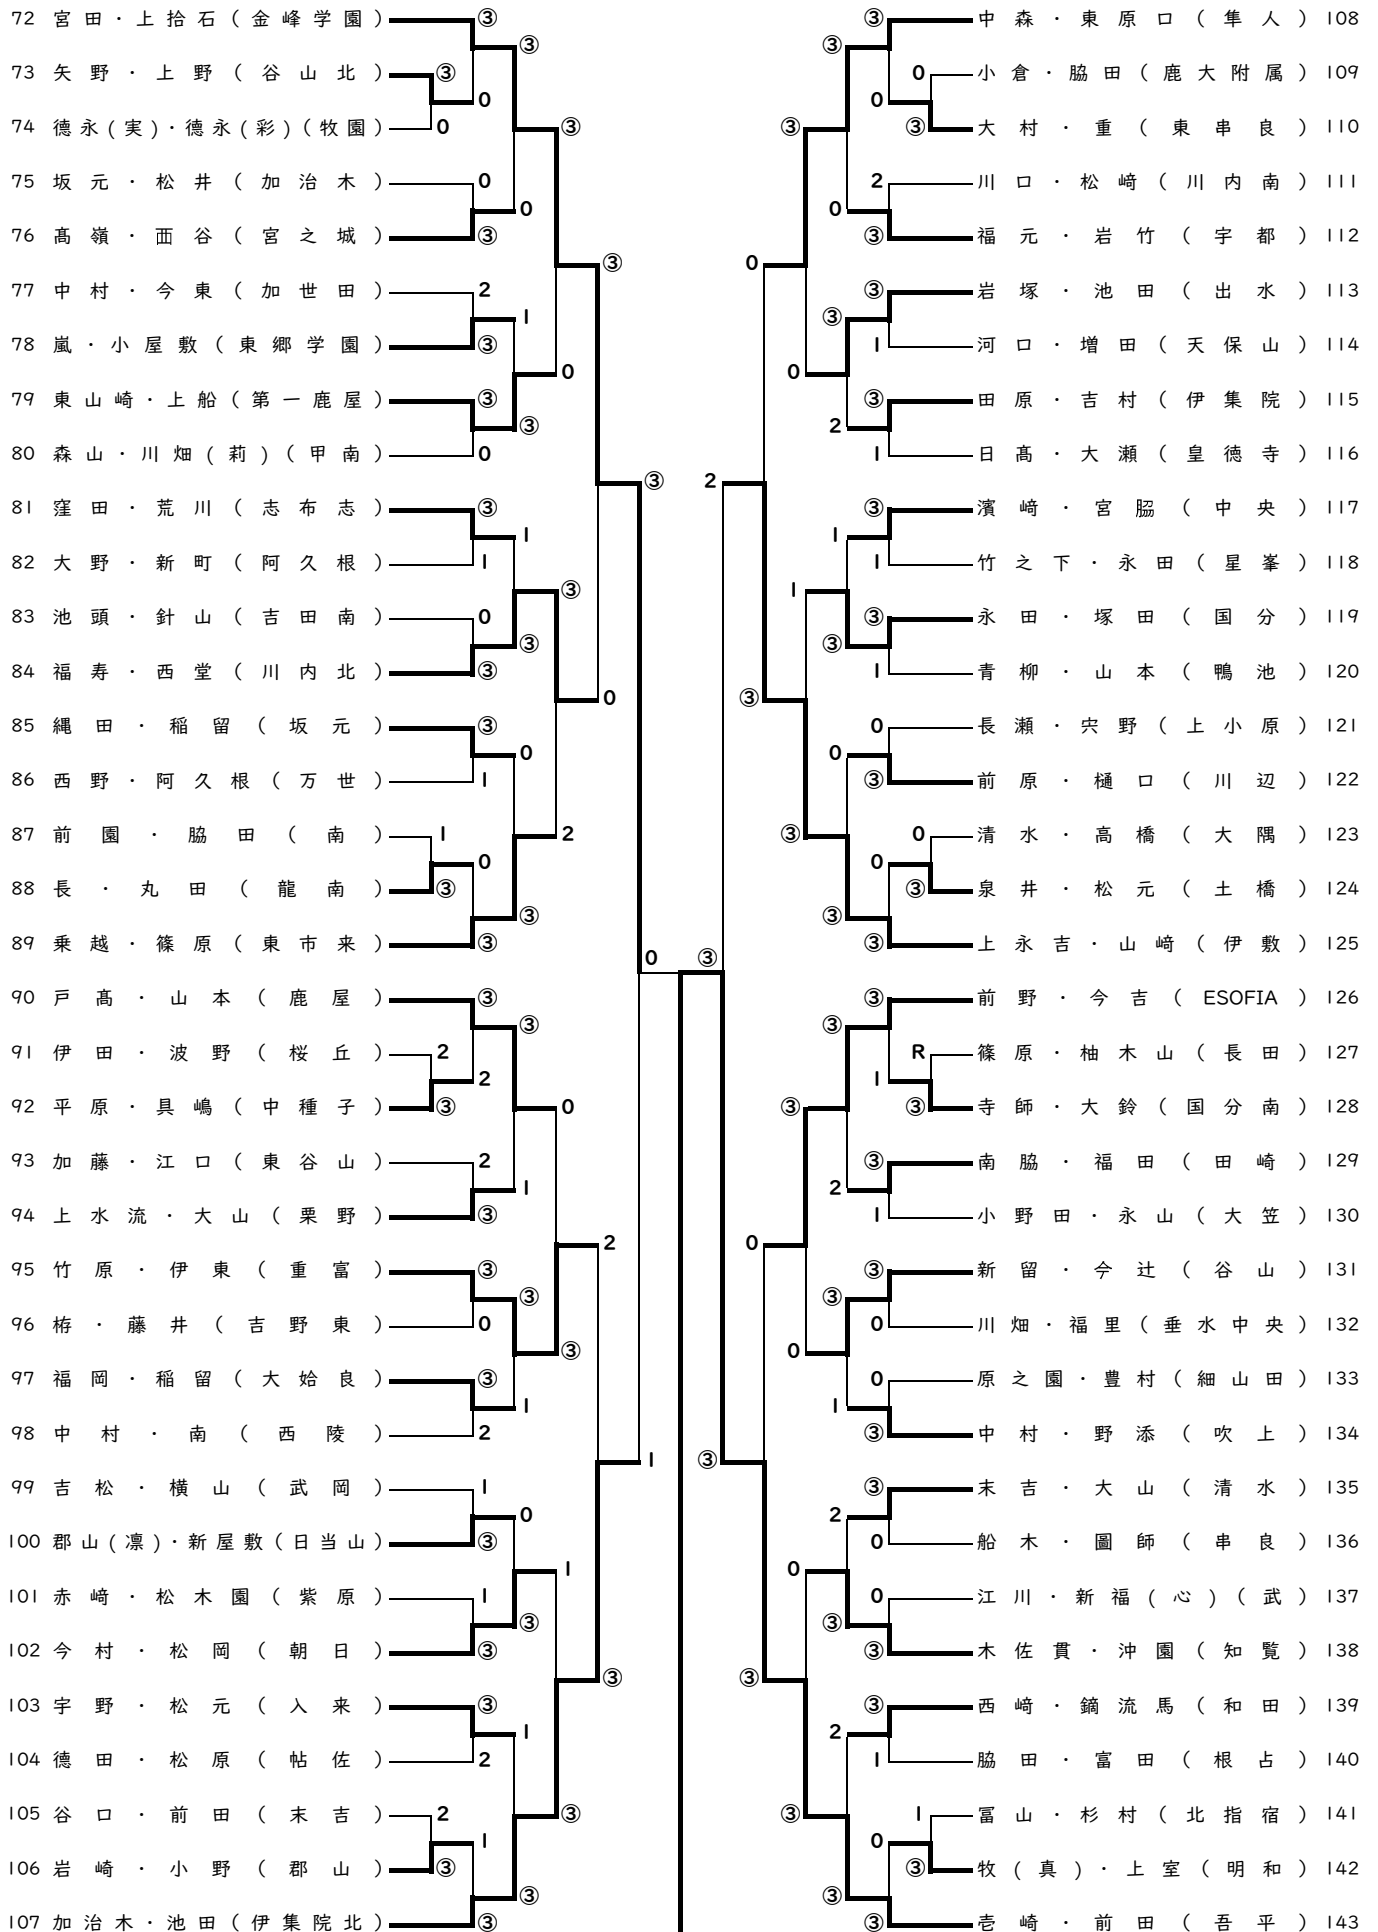

【第69回 鹿児島県中学春季ソフトテニス大会 女子個人 令和8年4月26日(土)】 No. 2