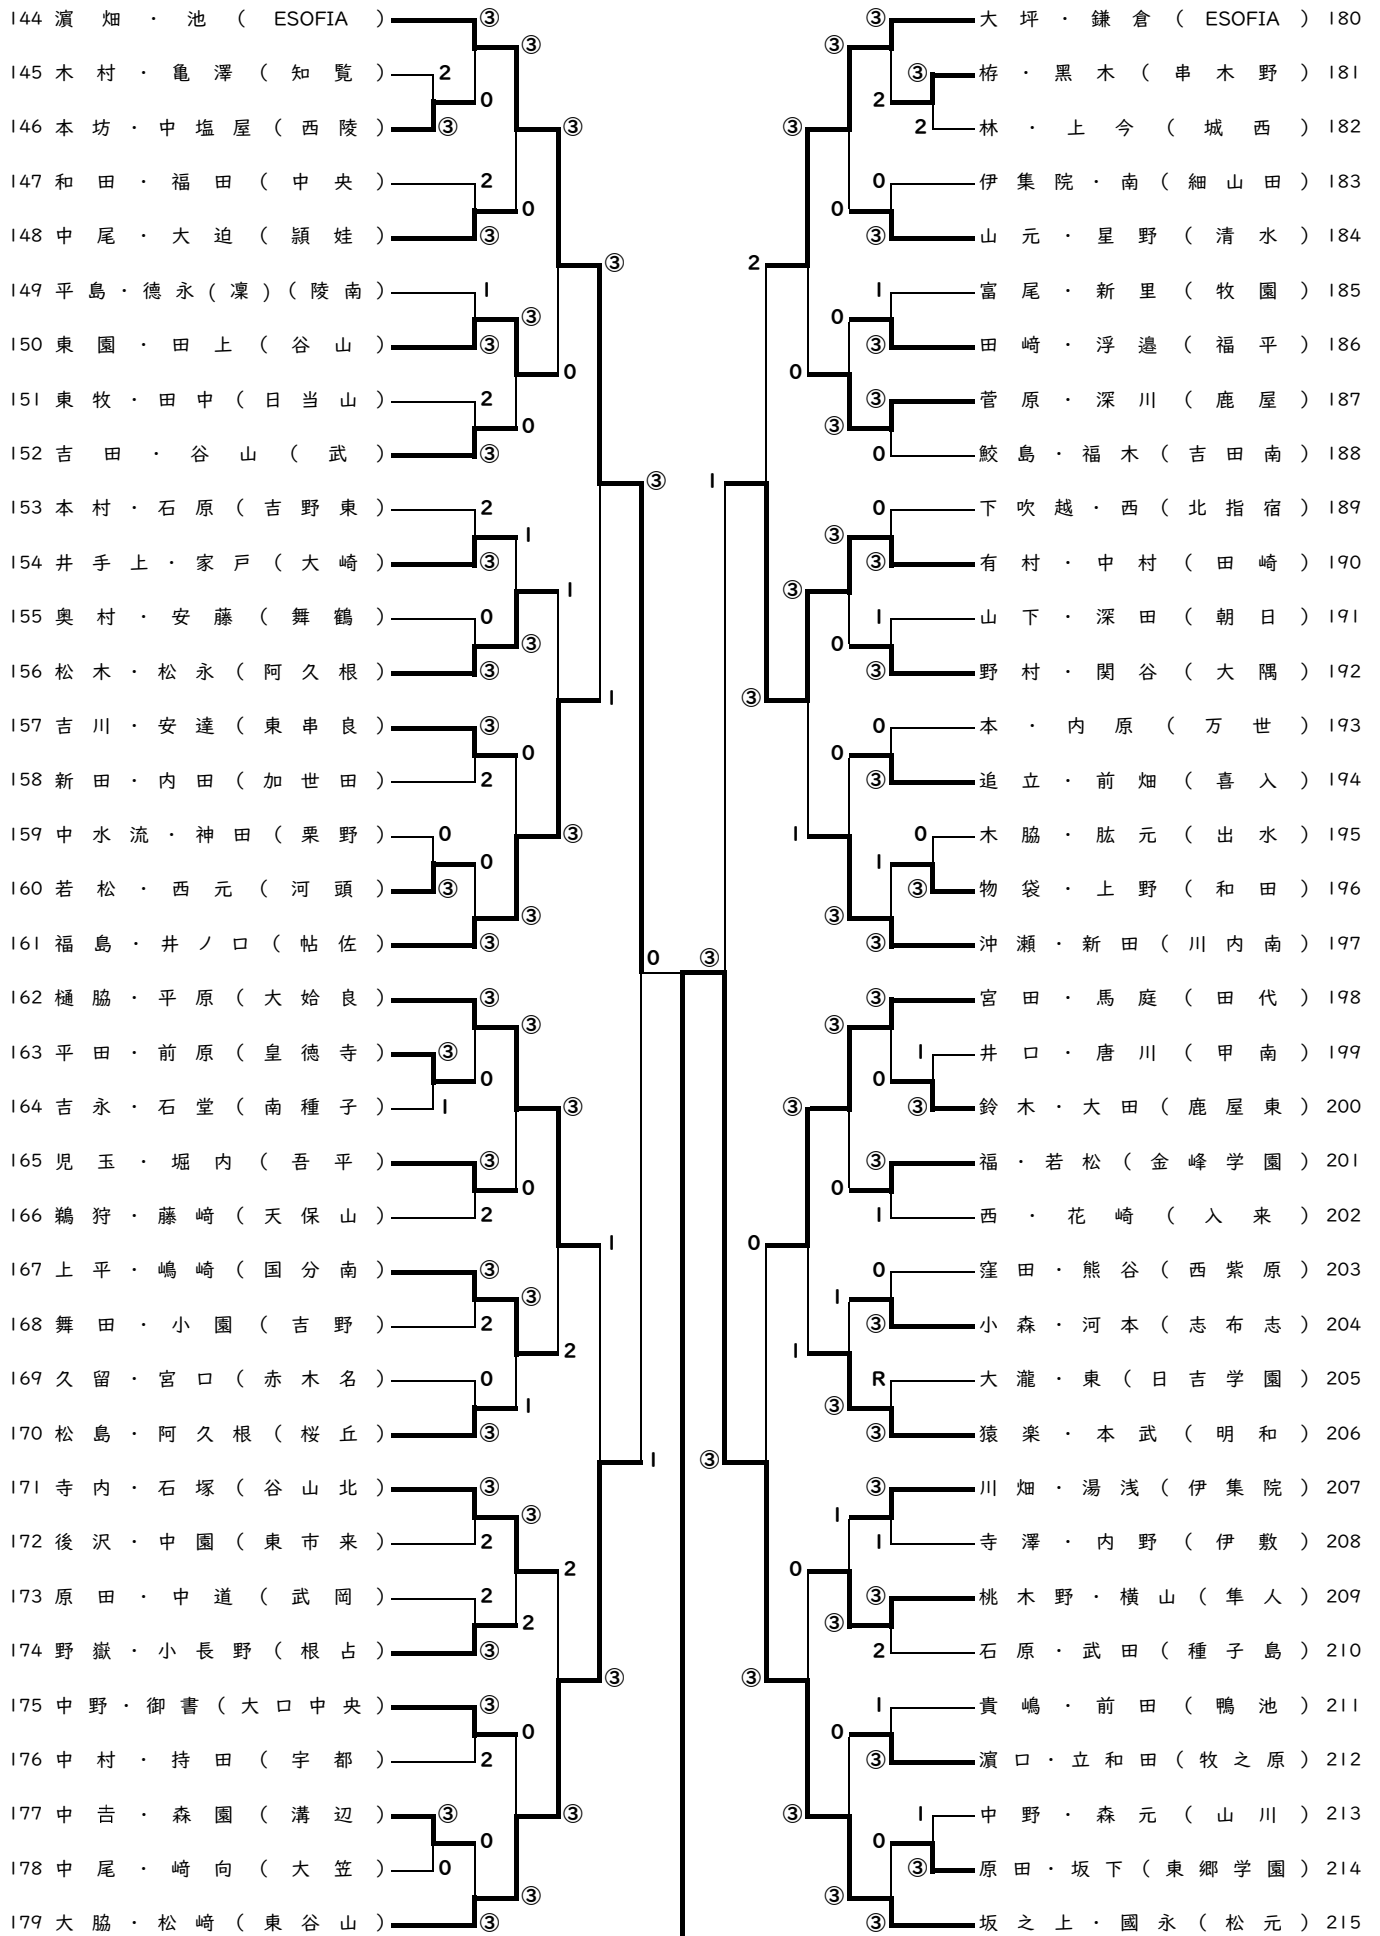

【第69回 鹿児島県中学春季ソフトテニス大会 女子個人 令和8年4月26日(土)】 No. 3

P4^