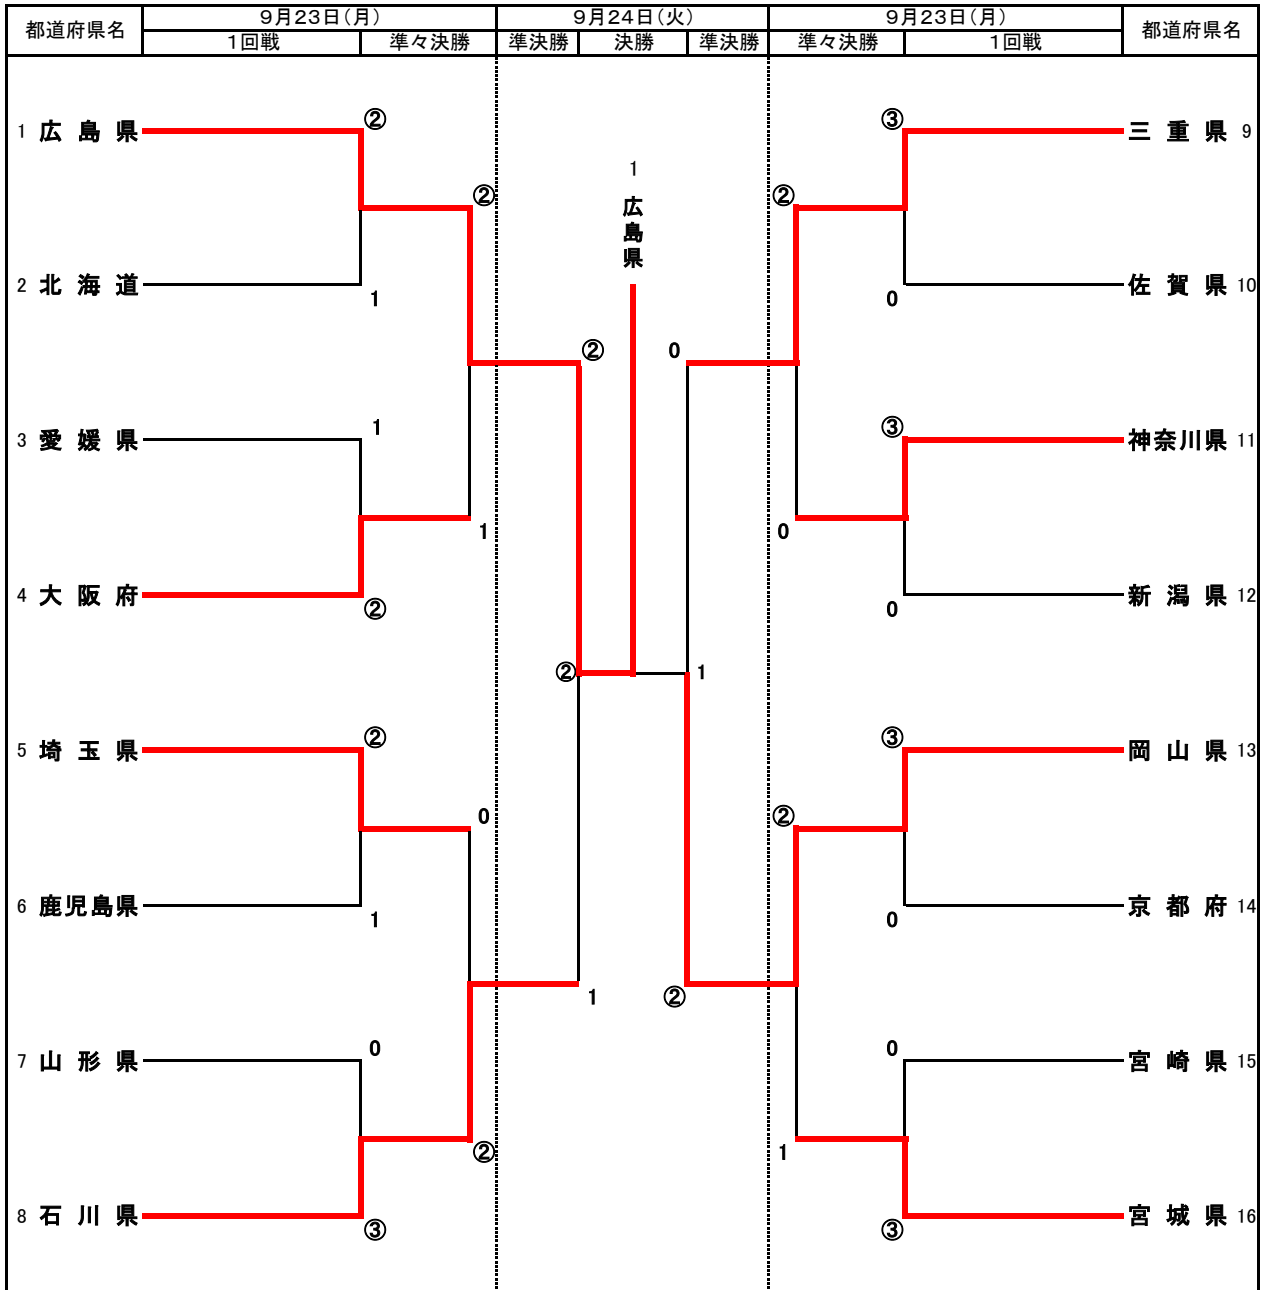

ソフトテニス競技組合せ表 【少年女子】

都道府県名	決勝	都道府県名
1 広島県		岡山県 13
塚本 七海 伊藤 美咲華	3 - ④	仲村 早百合 近坂 優衣
前川 愛生	④ - 1	柴田 凜
西村 優那 村上 鈴	④ - 2	足利 茉奈 高島 心菜
②	対	1

都道府県名	準決勝	都道府県名
1 広島県		石川県 8
塚本 七海 伊藤 美咲華	④ - 2	岩見 莉歩 宮下 日香莉
前川 愛生	2 - ④	竹口 陽菜
西村 優那 村上 鈴	④ - 0	津島 世奈 山本 希恵
②	対	1

都道府県名	準決勝	都道府県名
9 三重県		岡山県 13
太橋 玲雨 岡 美志	3 - ④	仲村 早百合 近坂 優衣
林 美桜	1 - ④	柴田 凜
田上 深央里 青木 裕希	-	足利 茉奈 高島 心菜
0	対	②

都道府県名	3・4位決定	都道府県名
8 石川県		三重県 9
岩見 莉歩 宮下 日香莉	2 - ④	太橋 玲雨 岡 美志
竹口 陽菜	3 - ④	林 美桜
津島 世奈 山本 希恵	-	田上 深央里 青木 裕希
0	対	②