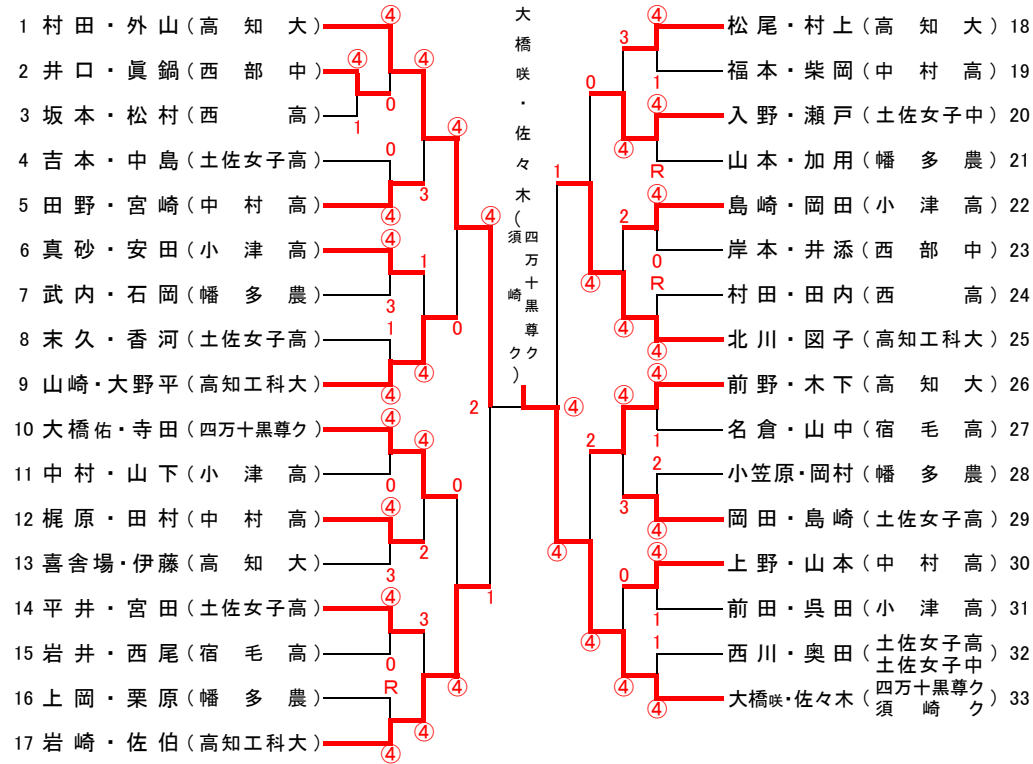

平成25年度 第18回 NTT西日本杯 高知県ソフトテニス大会

日 時 : 平成25年9月22日 (日) 8時45分～
 場 所 : 高知市東部総合運動場テニスコート
 主 催 : 高知県ソフトテニス連盟

【男子 1 部】

平成25年度 第18回 NTT西日本杯 高知県ソフトテニス大会

日時：平成25年9月22日(日)8時45分～
 場所：高知市東部総合運動場テニスコート
 主催：高知県ソフトテニス連盟

【女子1部】

【男子2部】

【女子2部】

平成25年度 第18回 NTT西日本杯 高知県ソフトテニス大会

開催日時: 平成25年9月22日(日)8時45分～
 場所: 高知市東部総合運動場テニスコート
 主催: 高知県ソフトテニス連盟

《種別》 男子1部

【決勝戦】

池本樹・池本輔（小津高校）④ $\begin{pmatrix} ④ & - & 1 \\ ④ & - & 2 \\ 0 & - & ④ \\ 1 & - & ④ \\ ④ & - & 0 \\ ④ & - & 1 \end{pmatrix}$ 2 野副・中川（高知工科大）