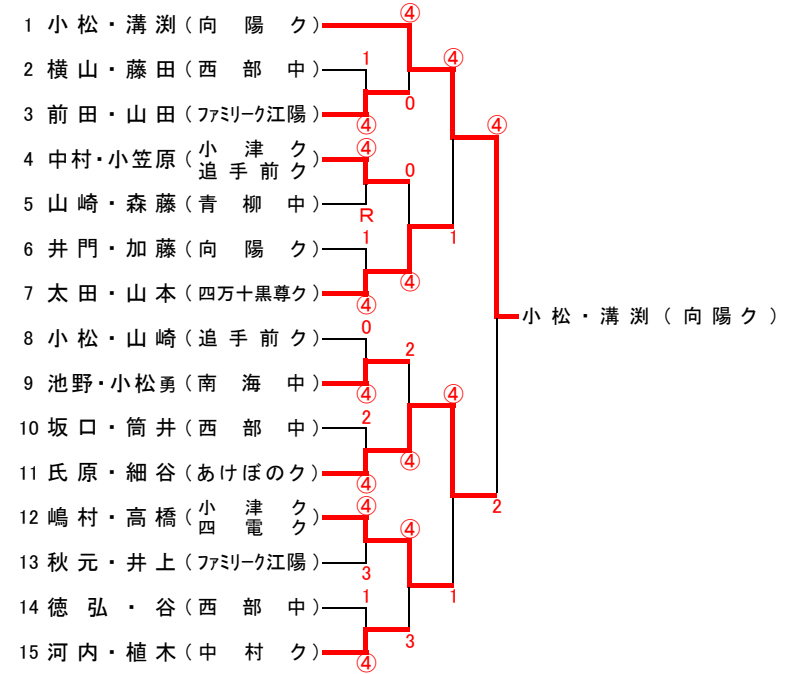

平成25年度 第18回 NTT西日本杯 高知県ソフトテニス大会

日 時 : 平成25年9月22日 (日) 8時45分～
 場 所 : 高知市東部総合運動場テニスコート
 主 催 : 高知県ソフトテニス連盟

【男子 1 部】

平成25年度 第18回 NTT西日本杯 高知県ソフトテニス大会

日時：平成25年9月22日(日)8時45分～
 場所：高知市東部総合運動場テニスコート
 主催：高知県ソフトテニス連盟

【女子1部】

【男子2部】

【女子2部】

平成25年度 第18回 NTT西日本杯 高知県ソフトテニス大会

開催日時: 平成25年9月22日(日)8時45分～
 場所: 高知市東部総合運動場テニスコート
 主催: 高知県ソフトテニス連盟

《種別》 男子1部

【決勝戦】

池本樹・池本輔（小津高校）④ $\begin{pmatrix} ④ & - & 1 \\ ④ & - & 2 \\ 0 & - & ④ \\ 1 & - & ④ \\ ④ & - & 0 \\ ④ & - & 1 \end{pmatrix}$ 2 野副・中川（高知工科大）