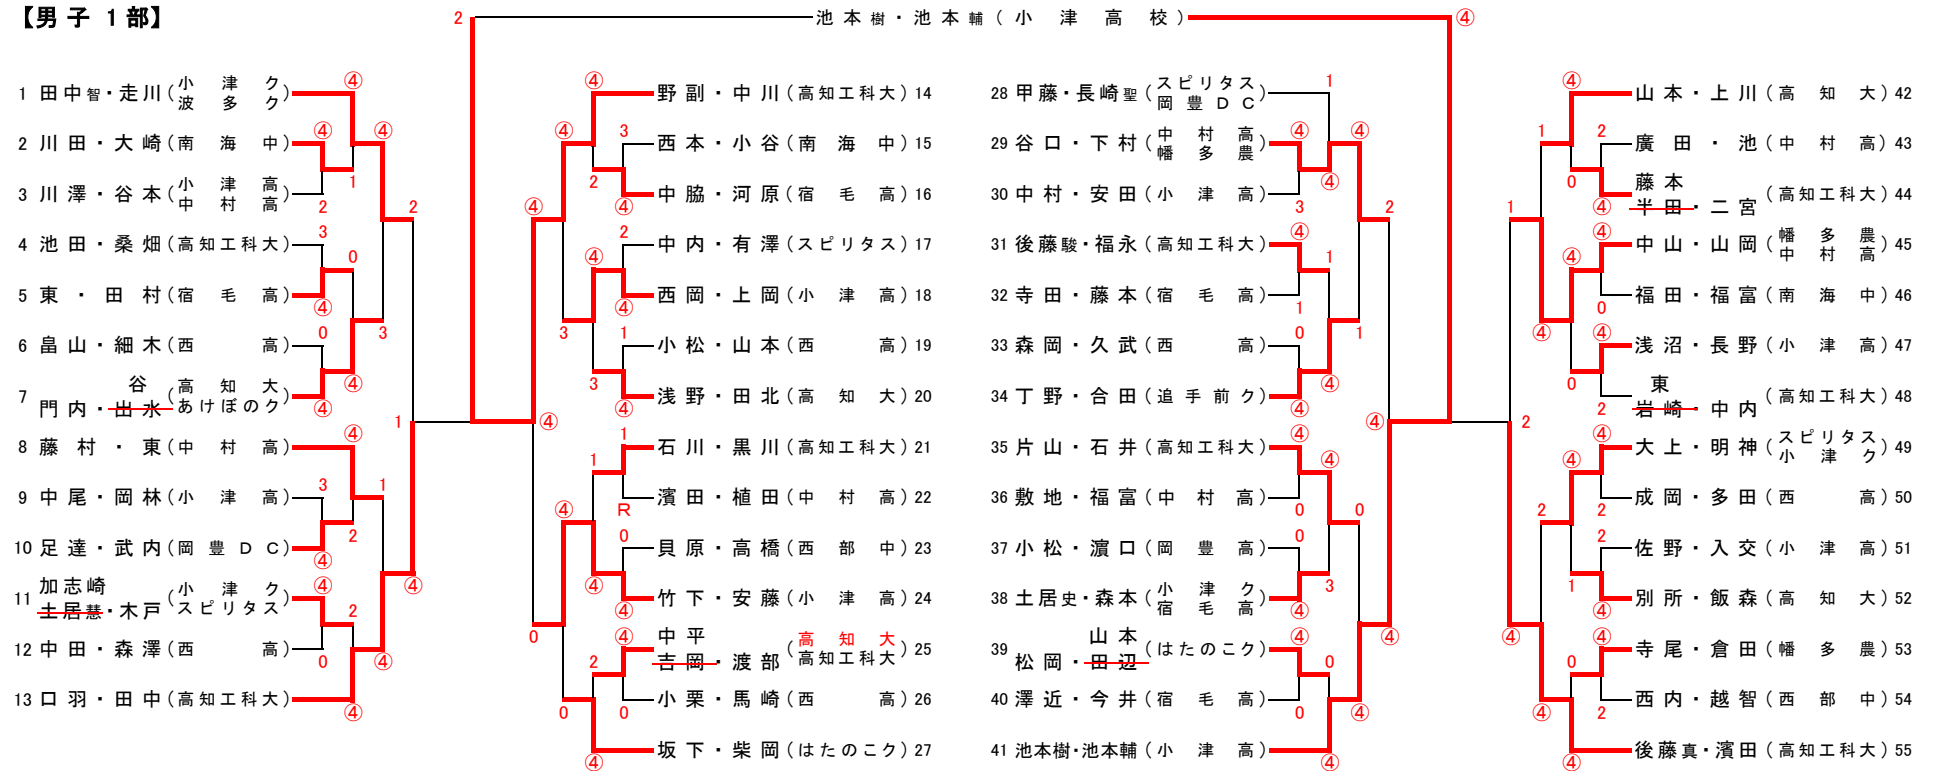

平成25年度 第18回 NTT西日本杯 高知県ソフトテニス大会

日 時 : 平成25年9月22日 (日) 8時45分～
 場 所 : 高知市東部総合運動場テニスコート
 主 催 : 高知県ソフトテニス連盟

【男子 1 部】

平成25年度 第18回 NTT西日本杯 高知県ソフトテニス大会

日時：平成25年9月22日(日)8時45分～
 場所：高知市東部総合運動場テニスコート
 主催：高知県ソフトテニス連盟

【女子1部】

【男子2部】

【女子2部】

平成25年度 第18回 NTT西日本杯 高知県ソフトテニス大会

開催日時: 平成25年9月22日(日)8時45分～
 場所: 高知市東部総合運動場テニスコート
 主催: 高知県ソフトテニス連盟

《種別》 男子1部

【決勝戦】

池本樹・池本輔（小津高校）④ $\begin{pmatrix} ④ & - & 1 \\ ④ & - & 2 \\ 0 & - & ④ \\ 1 & - & ④ \\ ④ & - & 0 \\ ④ & - & 1 \end{pmatrix}$ 2 野副・中川（高知工科大）