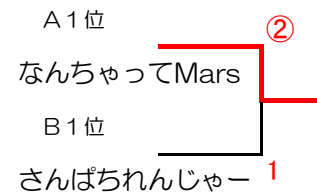

第10回京都府秋季ソフトテニス交流会

日 時 **2021年11月21日(日)**

場 所 **山城総合運動公園コート**

主 催 **京都府ソフトテニス連盟**
(会長 安道光二)

< 男子 リーグ > **優勝 動物園** **準優勝 カントリーMars**

チーム名	1	2	3	4	5	勝率	順位
1 動物園		②	②	③	②	4/4	1
2 チームおしるこ	1		1	1	②	1/4	5
3 城陽クラブ	1	②		③	1	2/4	3
4 Sours (サウズ)	0	②	0		1	1/4	4
5 カントリーMars	1	1	②	②		2/4	2

男子進行表

1コート	2コート	3コート	4コート
1-2		3-4	
2-5		1-3	
4-5		2-3	
1-4		3-5	
2-4		1-5	

< 女子 リーグ > **優勝 なんちゃってMars** **準優勝 さんぱちれんじゃー**

チーム名	1	2	3	勝率	順位
1 なんちゃってMars		③	③	2/2	1
2 ユニオン	0		0	0/2	3
3 ペスカトーレ	0	③		1/2	2

チーム名	1	2	3	勝率	順位
4 さんぱちれんじゃー		③	②	2/2	1
5 カルボナーラ	0		0	0/2	3
6 フラワーMars	1	③		1/2	2