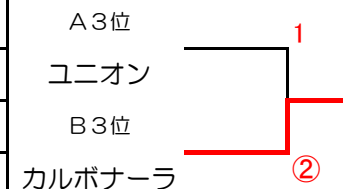

5コート	6コート	7コート	8コート
1-2		4-5	
2-3		5-6	
1-3		4-6	
AB1位	AB2位	AB3位	
交流戦