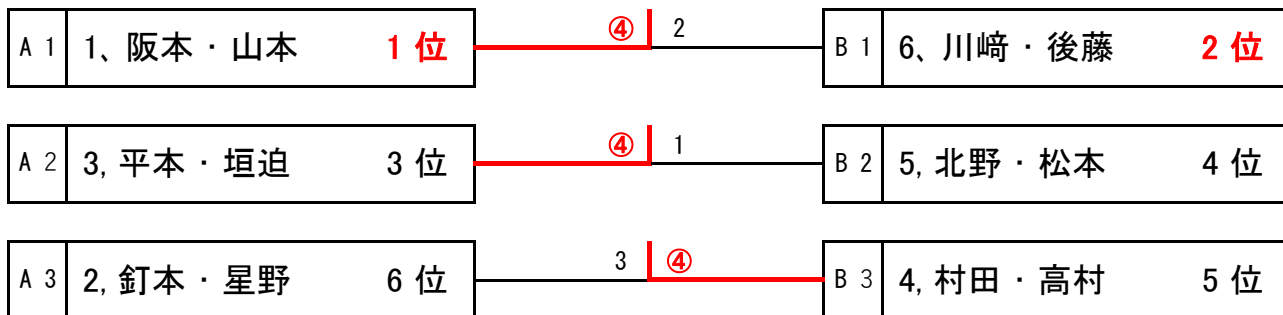

全日本選手権大会 京都府予選会

令和 4年 8月 28日 (日)

(丹波自然運動公園コート)

【 男子 】

A リーグ		1	2	3	勝敗	順位
1	阪 木	ワタキューセイメイ	/	④	2/0	1
	山 木			④		
2	釘 本	ワタキューセイメイ	/	3	0/2	3
	星 野			1		
3	平 本	ワタキューセイメイ	/	0	1/1	2
	垣 迫			④		

B リーグ		4	5	6	勝敗	順位
4	村 田	ワタキューセイメイ	/	3	0/2	3
	高 村			3		
5	北 野(敦)	ワタキューセイメイ	/	④	0	1/1
	松 本			0		
6	川 崎	ワタキューセイメイ	/	④	2/0	1
	~~渡 辺~~			④		

後 藤

【 男子 順位決定戦 】

【 女子 】

岡 田		7	8	9	10	11	勝敗	順位
7	~~本 言~~	ワタキューセイメイ	/	④	④	3	2/1	①
	小松崎			ワタキューセイメイ				
8	~~岡 田~~	ワタキューセイメイ	/	④	④	3	2/1	①
	~~比 永~~			ワタキュークラブ				
9	工 藤	ワタキューセイメイ	/	0	④	④	2/1	3
	海老根			ワタキューセイメイ				
10	阪 本	チームサニブ`リーズ`	/	2	1	1	0/3	4
	金 城			チームサニブ`リーズ`				
11	福 田	ワタキューセイメイ	/	④	3	④	2/1	②
	中 西			ワタキューセイメイ				

【 進行表 】

種別	男 子								女 子							
	No.1 コート				No.2 コート				No.3 コート				No.4 コート			
審判	3				6				本部				11			
第1 試合	1	-	2		4	-	5		7	-	8		9	-	10	
第2 試合	2	-	3	1	5	-	6	4	8	-	11	本部	7	-	9	10
第3 試合	1	-	3	2	4	-	6	5	10	-	11	本部	8	-	9	7
第4 試合	A 3	-	B 3	A1B1		-			7	-	10	本部	9	-	11	8
第5 試合	A 2	-	B 2	A3B3		-			8	-	10	本部	7	-	11	9
第6 試合	A 1	-	B 1	A2B2		-				-				-		
		-				-				-				-		
		-				-				-				-		

※ 試合が連続する場合は、10分間の休憩をとって下さい。

※ 男女 上位 2ペアを京都府代表選手とする。 この他に、大会実績によって推薦出場できるペアもある。