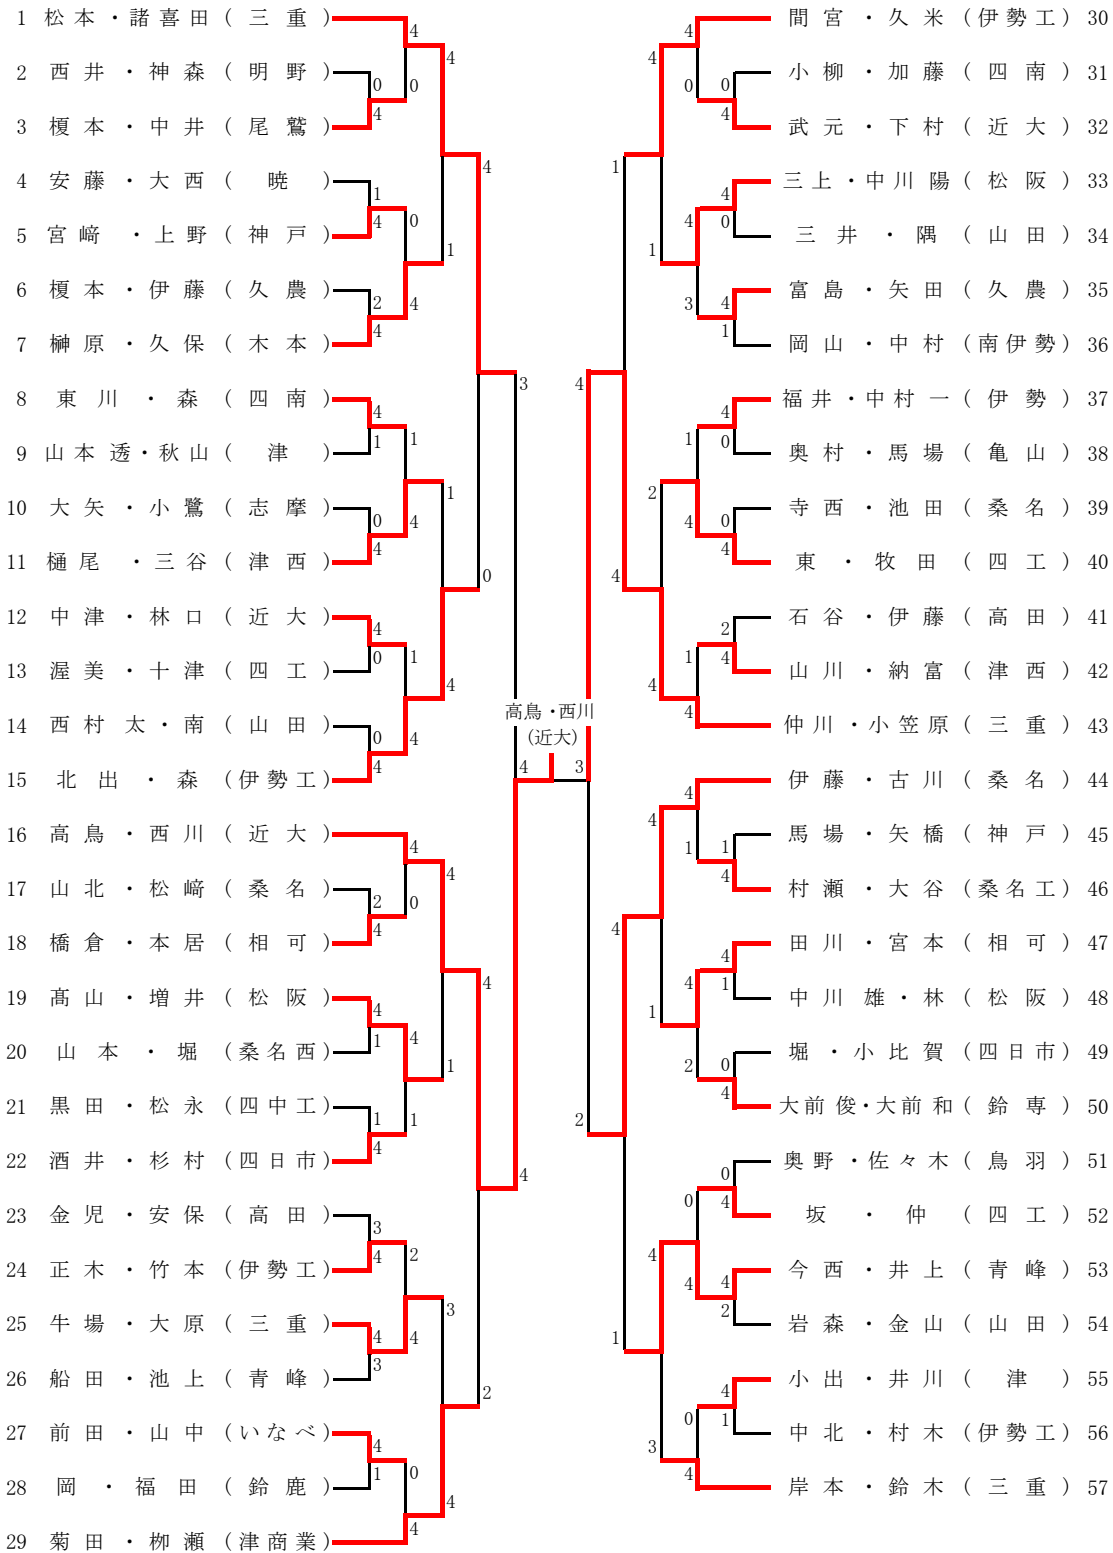

男子個人 (1)

決勝

青木・板舩 (三重) ④ - 0 小野田・朝倉 (三重)

- ④ - 2
- ④ - 1
- ④ - 1
- ④ - 0

男子個人 (2)

準決勝

小野田・朝倉 (三重) ④-0 高鳥・西川 (近大)
 青木・板舛 (三重) ④-3 清水・中内 (三重)

男子個人 (3)

114	清水・中内 (三重)	4	4	4	佐藤・出口 (三重)	142
115	川嶋・田中 (神戸)	4	1	4	登・柴田 (桑名工)	143
116	竹内・坂口 (高田)	1			岡本・結城 (相可)	144
117	岩橋・平山 (近大)	4		4	大井・小久保 (山田)	145
118	松村・濱口 (山田)	0	2	1	真鍋・佐藤 (神戸)	146
119	山下・仲山 (青峰)	キ	4		大橋・高島 (桑名)	147
120	林田・市川 (四中工)				白川・杉野 (亀山)	148
121	加藤・柴原 (志摩)	0		4	大井戸・中村 (明野)	149
122	澤田・石川 (四工)	4	3		黒川・呂 (近大)	150
123	竹尾・片浦 (津西)	4	4	4	稲葉・福田 (四工)	151
124	山川・渡邊 (桑名)	3		0	淵本・安休 (伊勢工)	152
125	石野・高橋 (伊勢工)	キ			吉田・鈴木 (四中工)	153
126	近藤・唯見 (いなべ)		4	1	佐田・福中 (木本)	154
127	田中大・宮本 (松阪)		2		奥山・秋澤 (津西)	155
				清水・中内 (三重)		
				4	3	
128	藤原・久保田 (相可)	4		4	濱口・吉村太 (三重)	156
129	中村・伊藤 (山田)	4	0	4	庄下・溝田 (津)	157
130	浦田・山本 (松阪)	2			山敷・日沖 (四工)	158
131	浦田・奥田 (伊勢工)	4		4	田中・中村 (高田)	159
132	松本・齋藤 (桑名工)	0	4	0	岡寄・西山 (久農)	160
133	山本悠・後田 (津)	4	1		宇仁田・浦野 (伊勢工)	161
134	倉橋・菅谷 (暁)	1		0	舘・服部 (桑名西)	162
135	川口・稲田 (白鳳)	0		2	吉仲・長谷川陸 (松阪)	163
136	高部・荒井 (伊勢)	4	4		森川・増地 (四南)	164
137	伊藤・軸原 (四日市)	2	2	1	伊藤・中川 (青峰)	165
138	森本・大島 (久農)	4		3	仲世古・前田裕 (伊勢)	166
139	中鉢・樋口 (鈴専)				奥・中嶋 (四日市)	167
140	今村・伊藤 (亀山)	キ	0	4	海田・池下 (津商業)	168
141	須賀・高木 (三重)		4		松浦・山口 (近大)	169