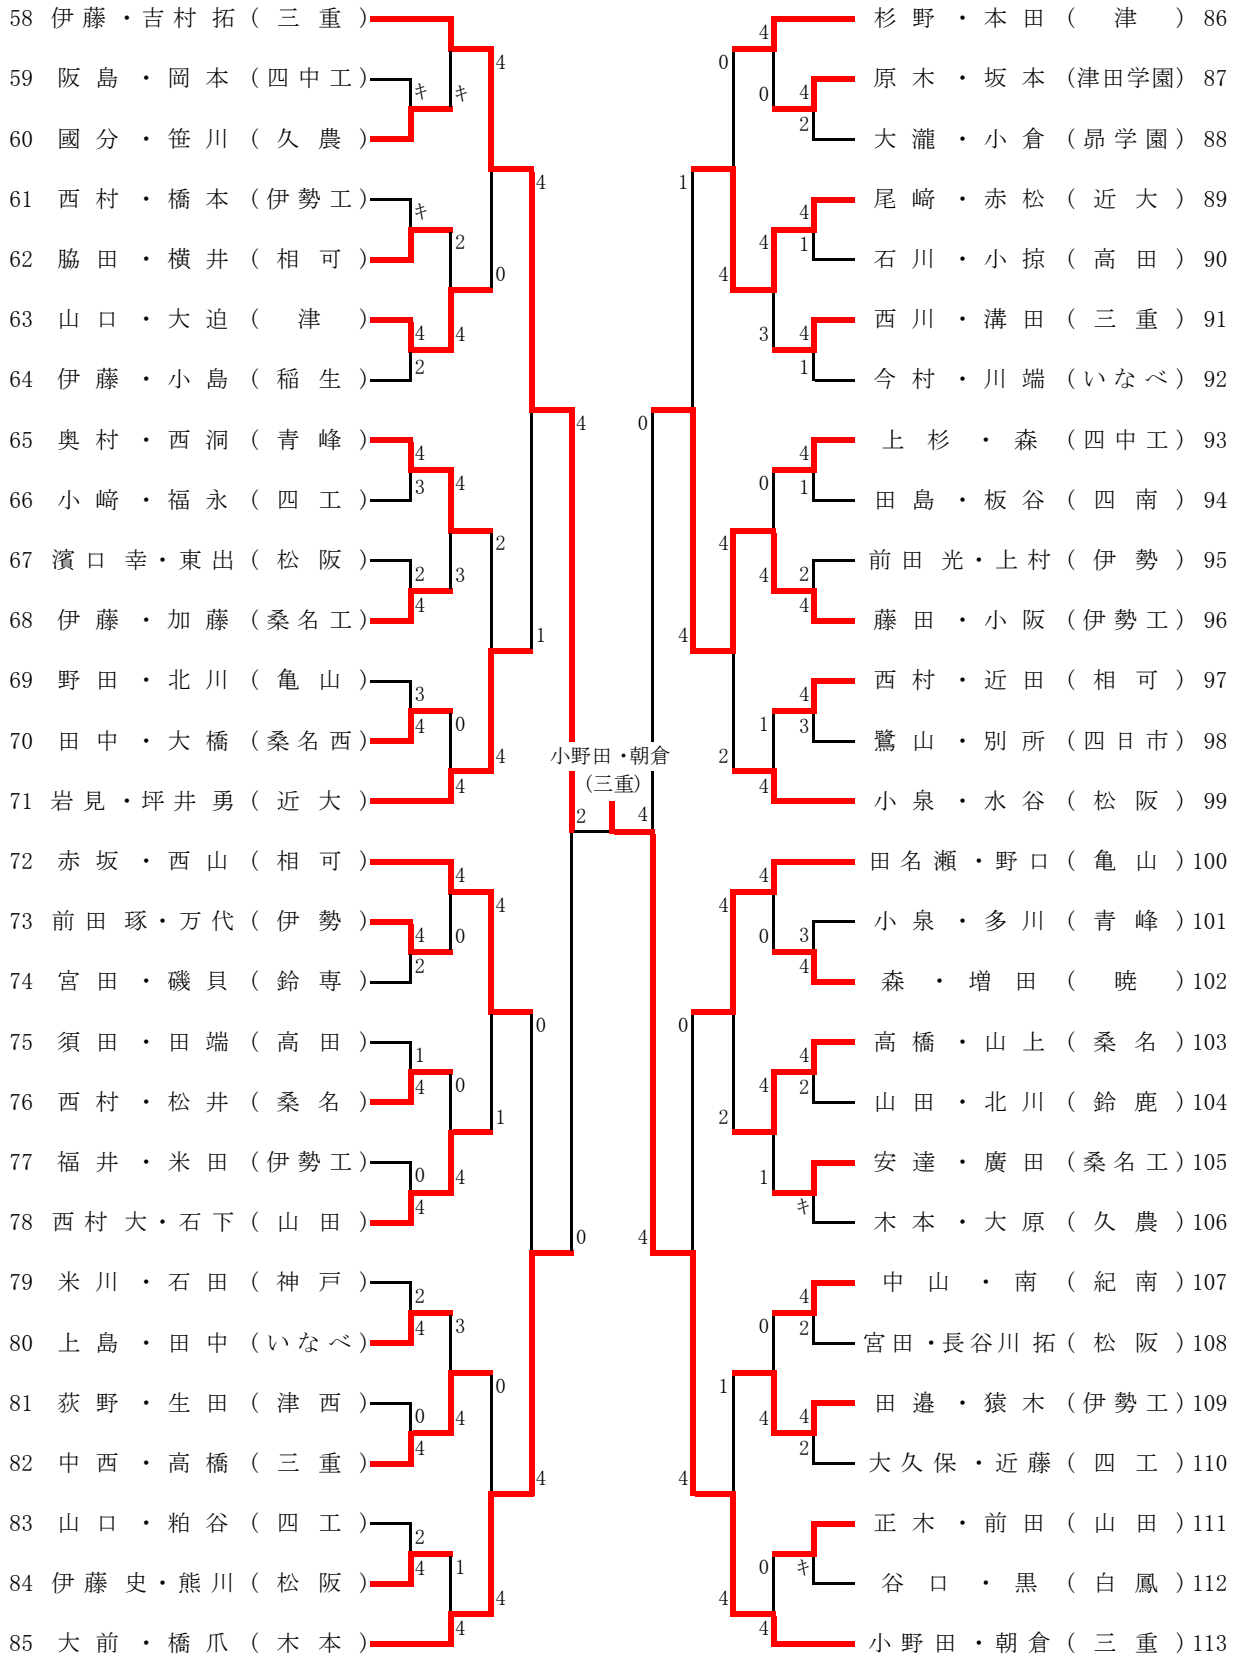

男子個人 (1)

決勝

青木・板舩 (三重) ④ - 0 小野田・朝倉 (三重)

- ④ - 2
- ④ - 1
- ④ - 1
- ④ - 0

男子個人 (2)

準決勝

小野田・朝倉 (三重) ④-0 高鳥・西川 (近大)
 青木・板舛 (三重) ④-3 清水・中内 (三重)

男子個人 (3)

114	清水・中内 (三重)	4	4	4	佐藤・出口 (三重)	142
115	川嶋・田中 (神戸)	4	1	4	登・柴田 (桑名工)	143
116	竹内・坂口 (高田)	1			岡本・結城 (相可)	144
117	岩橋・平山 (近大)	4		4	大井・小久保 (山田)	145
118	松村・濱口 (山田)	0	2	1	真鍋・佐藤 (神戸)	146
119	山下・仲山 (青峰)	キ	4		大橋・高島 (桑名)	147
120	林田・市川 (四中工)				白川・杉野 (亀山)	148
121	加藤・柴原 (志摩)	0		4	大井戸・中村 (明野)	149
122	澤田・石川 (四工)	4	3		黒川・呂 (近大)	150
123	竹尾・片浦 (津西)	4	4	4	稲葉・福田 (四工)	151
124	山川・渡邊 (桑名)	3		0	淵本・安休 (伊勢工)	152
125	石野・高橋 (伊勢工)	キ			吉田・鈴木 (四中工)	153
126	近藤・唯見 (いなべ)		4	1	佐田・福中 (木本)	154
127	田中大・宮本 (松阪)		2		奥山・秋澤 (津西)	155
				清水・中内 (三重)		
				4	3	
128	藤原・久保田 (相可)	4		4	濱口・吉村太 (三重)	156
129	中村・伊藤 (山田)	4	0	4	庄下・溝田 (津)	157
130	浦田・山本 (松阪)	2			山敷・日沖 (四工)	158
131	浦田・奥田 (伊勢工)	4		4	田中・中村 (高田)	159
132	松本・齋藤 (桑名工)	0	4	0	岡寄・西山 (久農)	160
133	山本悠・後田 (津)	4	1		宇仁田・浦野 (伊勢工)	161
134	倉橋・菅谷 (暁)	1		0	舘・服部 (桑名西)	162
135	川口・稲田 (白鳳)	0		2	吉仲・長谷川陸 (松阪)	163
136	高部・荒井 (伊勢)	4	4		森川・増地 (四南)	164
137	伊藤・軸原 (四日市)	2	2	1	伊藤・中川 (青峰)	165
138	森本・大島 (久農)	4		3	仲世古・前田裕 (伊勢)	166
139	中鉢・樋口 (鈴専)				奥・中嶋 (四日市)	167
140	今村・伊藤 (亀山)	キ	0	4	海田・池下 (津商業)	168
141	須賀・高木 (三重)		4		松浦・山口 (近大)	169