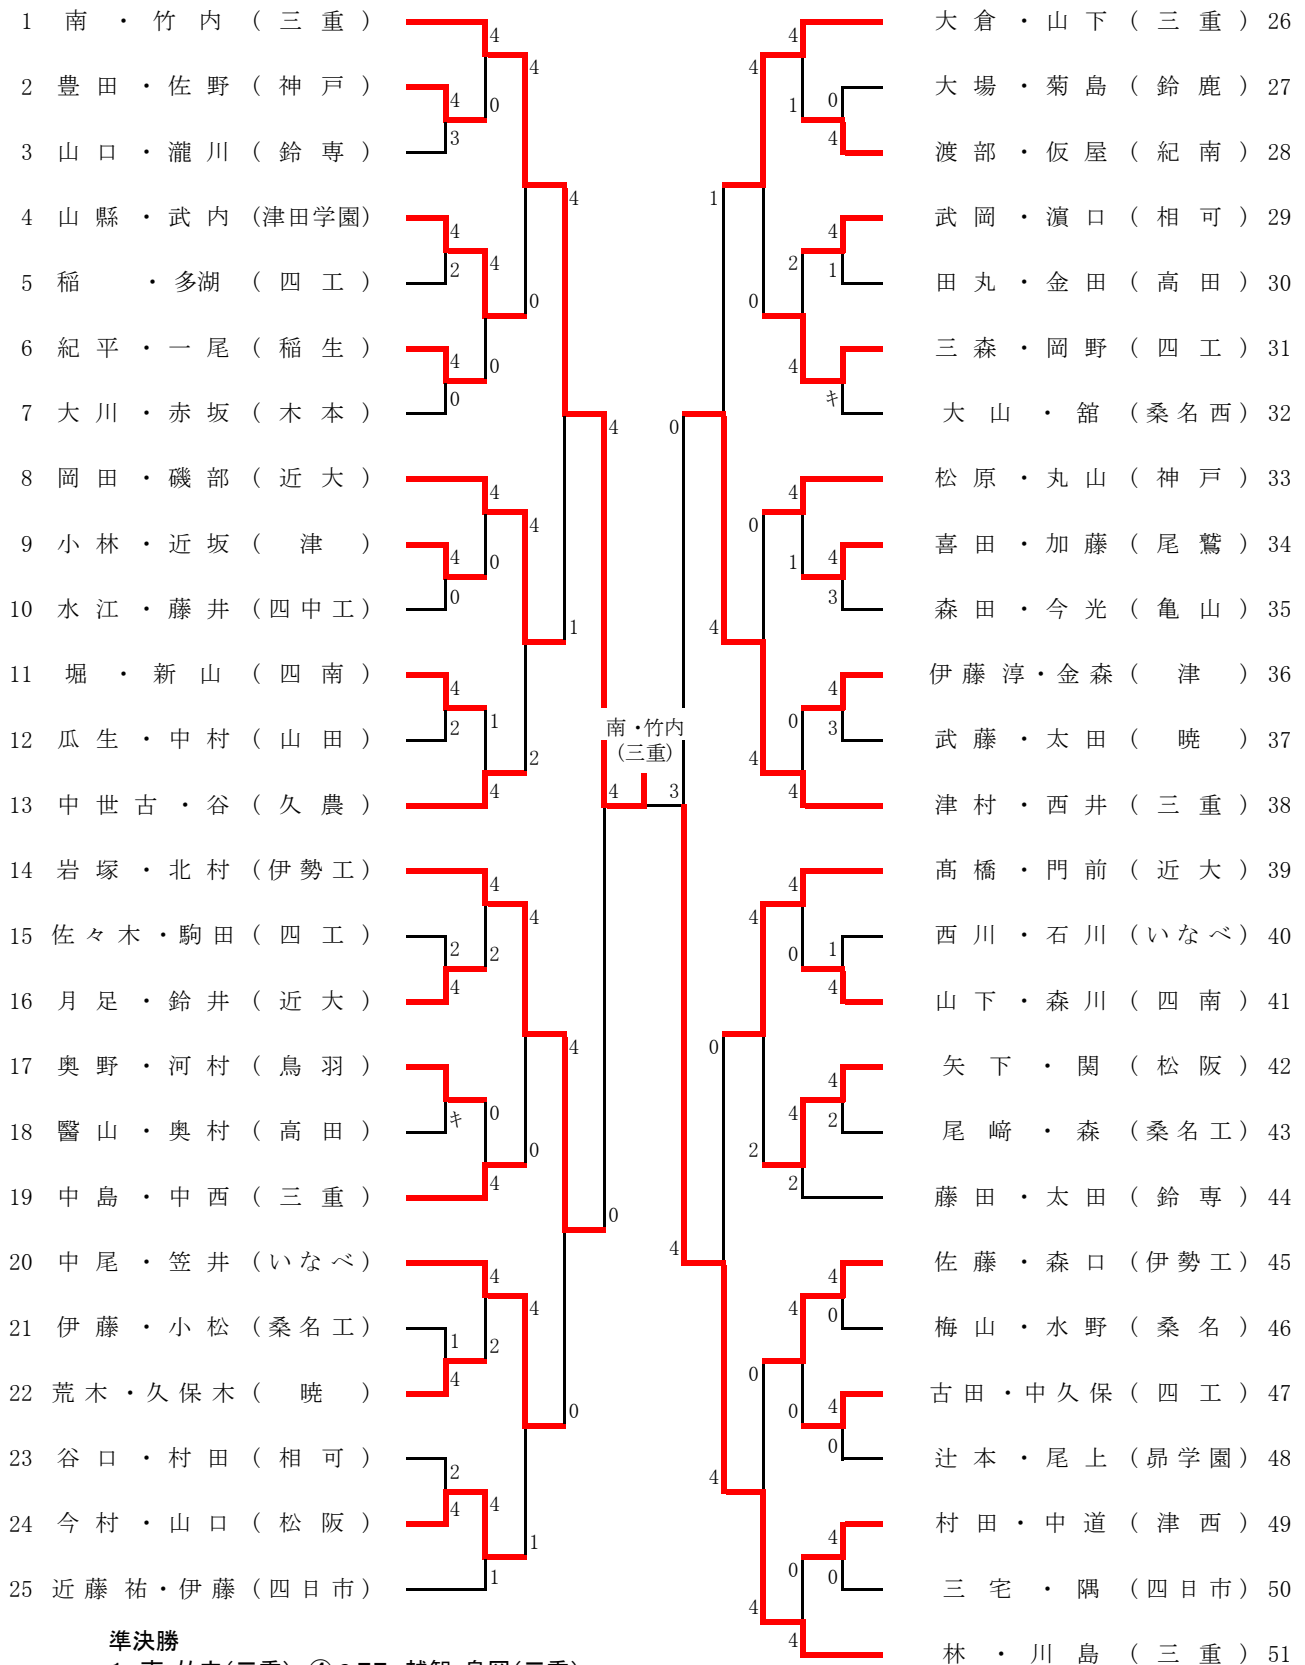

男子個人(1)

準決勝

1 南・竹内(三重) ④-2 77 越智・島岡(三重)

152 大山・山村(近大) 1-④ 203 若林・岸本(三重)

決勝

1 南・竹内(三重) 3-④ 203 若林・岸本(三重)

三重県高等学校新人大会兼東海高校選抜大会県予選ソフトテニス大会
 令和5年11月4日・5日
 スポーツの杜鈴鹿庭球場・伊勢市営庭球場

男子個人 (2)