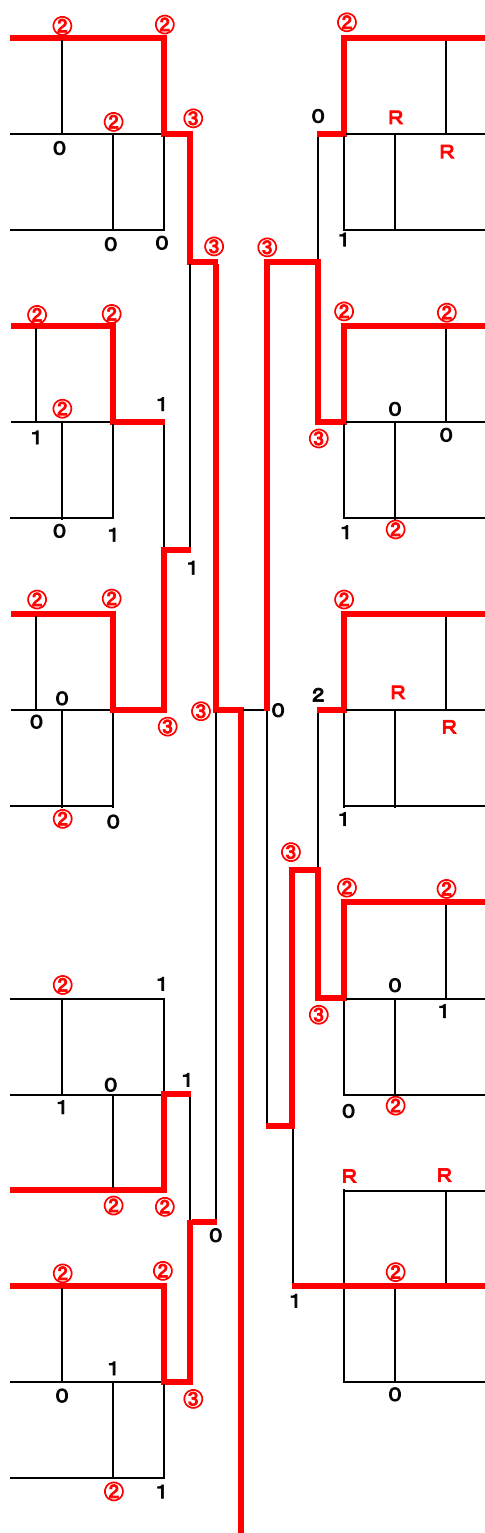

親子の部④

親子の部③

選手名 学年 所属名

選手名 学年 所属名

- 61 橋本 優佑 3 仙台東STC
- 橋本 妃茉莉 3
- 62 佐藤 伸也 2 小牛田ST
- 佐藤 晏士 2
- 63 岩瀬 由和 2 河北JSTC
- 岩瀬 かりな 2
- 64 山内 千春 4 石巻協会
- 山内 思奈 4
- 65 田中 克明 2 河北STC
- 田中 大河 2
- 66 千葉 和裕 3 広瀬JST
- 千葉 瑛一太 3
- 67 鈴木 知恵美 3 河北JSTC
- 鈴木 悠斗 3
- 68 平田 敦 3 長命ヶ丘JST
- 平田 貴大 3
- 69 小野寺 恵 4 東和スポ少
- 小野寺 瑠菜 4
- 70 奥田 秀子 4 長命ヶ丘JST
- 奥田 匠音 4
- 71 邊見 肇 2 鶴谷JST
- 邊見 希依 2
- 72 鎌田 圭史 3 仙台青葉JST
- 鎌田 瑛士 3
- 73 大槻 潤 3 将監JST
- 大槻 花梨 3
- 74 菊地 誠 2 北郷STC
- 菊地 朝陽 2
- 75 村上 智亮 3 向陽台JST
- 村上 丈太瀧 3

- 76 猪股 博之 4 東和スポ少
- 猪股 萌乃 4
- 77 吉川 翠 3 将監JST
- 吉川 百々穂 3
- 78 伊賀 光広 4 JST仙台
- 伊賀 光由 4
- 79 笈沼 忍 4 白石協会
- 笈沼 凜 4
- 80 佐々木 綾 3 石巻協会
- 佐々木 咲來 3
- 81 加藤 真紀 2 河北STC
- 加藤 達馬 2
- 82 関 崇志 4 太白JST
- 関 菖真 4
- 83 玉置 優子 4 将監JST
- 玉置 莉沙 4
- 84 菅原 亮 4 桜STC
- 菅原 逞 4
- 85 千葉 美貴 3 小牛田ST
- 千葉 颯香 3
- 86 及川 拓磨 3 東和スポ少
- 及川 絢仁 3
- 87 岩渕 友仁 3 仙台東STC
- 岩渕 桜子 3
- 88 八重樫 伸一 3 長命ヶ丘JST
- 八重樫 琉映 3
- 89 宍戸 紀之 2 白石協会
- 宍戸 朱雀 2
- 90 佐々木 晋 3 河北JSTC
- 佐々木 陸斗 3

61 橋本 優佑
橋本 妃茉莉 仙台東STC

親子の部②

親子の部①

選手名	学年	所属名		選手名	学年	所属名
1 小野寺 栄	4	長命ヶ丘JST		16 小野 広樹	4	仙台東STC
小野寺 結	4			小野 奈樹	4	
2 白鳥 早苗	2	志波姫スポ少		17 千葉 幸恵	3	石巻協会
白鳥 紗羽	2			千葉 優那	3	
3 村上 麻裕美	3	東和スポ少		18 若生 亜希	4	将監JST
村上 絹花	3			若生 珠夏	4	
4 長田 由香	4	仙台青葉JST		19 長田 明	4	長命ヶ丘JST
長田 瑞生	4			長田 凜玖	4	
5 差ヶ久保 幸奈	2	小野小スポ少		20 五十嵐 勝	2	東和スポ少
差ヶ久保 汐	2			五十嵐 湊都	2	
6 佐藤 栄司	3	岩沼JSTC		21 奥山 大地	3	白石協会
佐藤 恵実理	3			奥山 優河	3	
7 門馬 久美子	3	広瀬JST		22 鈴木 孝敏	4	大河原JST
門馬 珠希也	3			鈴木 優花	4	
8 菅野 洋	2	北郷STC		23 阿部 珠美	2	河北JSTC
菅野 千暁	2			阿部 光	2	
9 阿部 由美子	3	河北JSTC		24 庄子 早紀子	3	長命ヶ丘JST
阿部 はな	3			庄子 琥珀	3	
10 小野寺 香織	4	古川協会		25 大庭 清守	3	小牛田ST
小野寺 晴人	4			大庭 龍清	3	
11 柳原 美佳	4	将監JST		26 村山 さゆり	1	仙台青葉JST
柳原 優心	4			村山 颯音	1	
12 高橋 亜未	4	南方JST		27 小田桐 理之	4	仙台東STC
高橋 茜	4			小田桐 紗耶	4	
13 本間 雄太	4	河北STC		28 片桐 明	4	向陽台JST
本間 大翔	4			片桐 祐生	4	
14 鈴木 佑美	1	小牛田ST		29 今野 和人	3	桜 STC
鈴木 瑚々美	1			今野 昂	3	
15 白鳥 育子	4	東北STC		30 植田 誠	2	鶴谷JST
白鳥 結	4			植田 真菜	2	