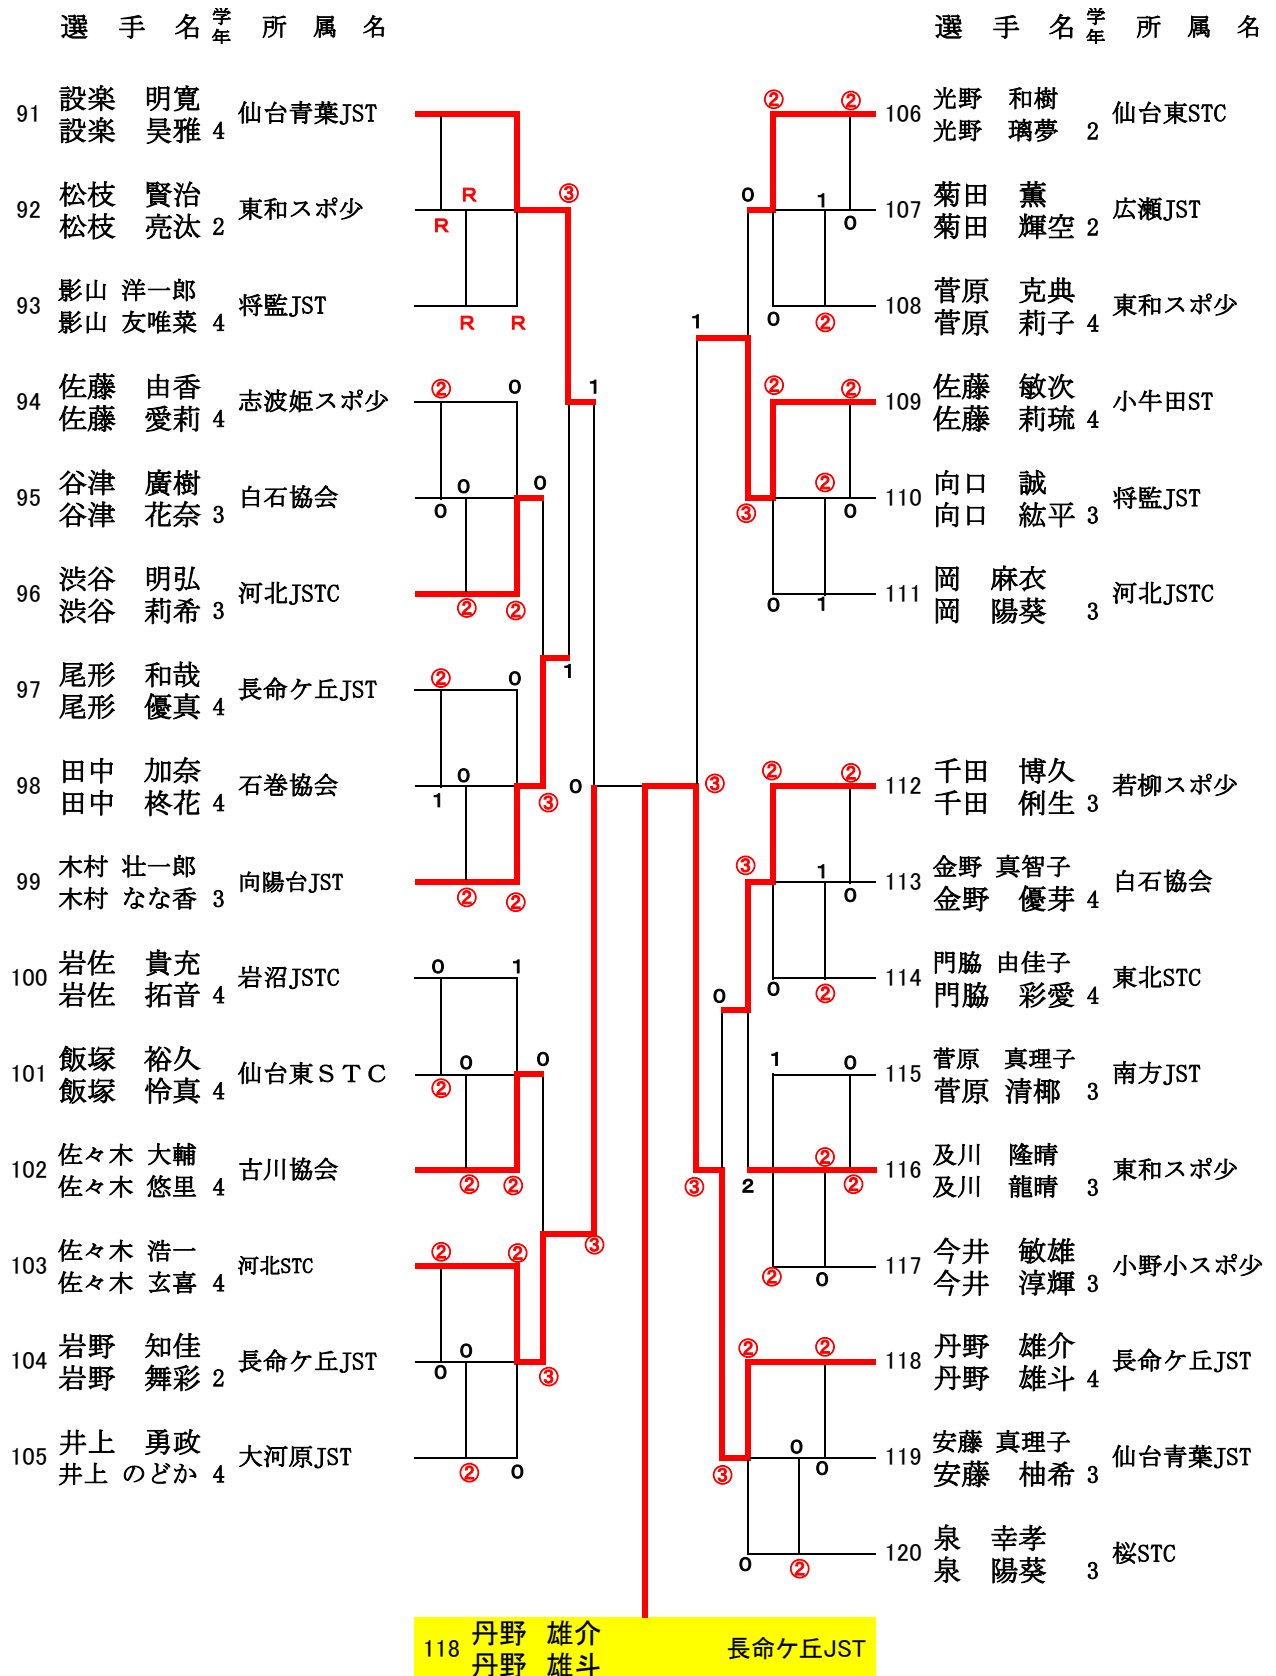

親子の部④

親子の部③

選手名 学年 所属名

選手名 学年 所属名

- 61 橋本 優佑 3 仙台東STC
- 橋本 妃茉莉 3
- 62 佐藤 伸也 2 小牛田ST
- 佐藤 晏士 2
- 63 岩瀬 由和 2 河北JSTC
- 岩瀬 かりな 2
- 64 山内 千春 4 石巻協会
- 山内 思奈 4
- 65 田中 克明 2 河北STC
- 田中 大河 2
- 66 千葉 和裕 3 広瀬JST
- 千葉 瑛一太 3
- 67 鈴木 知恵美 3 河北JSTC
- 鈴木 悠斗 3
- 68 平田 敦 3 長命ヶ丘JST
- 平田 貴大 3
- 69 小野寺 恵 4 東和スポ少
- 小野寺 瑠菜 4
- 70 奥田 秀子 4 長命ヶ丘JST
- 奥田 匠音 4
- 71 邊見 肇 2 鶴谷JST
- 邊見 希依 2
- 72 鎌田 圭史 3 仙台青葉JST
- 鎌田 瑛士 3
- 73 大槻 潤 3 将監JST
- 大槻 花梨 3
- 74 菊地 誠 2 北郷STC
- 菊地 朝陽 2
- 75 村上 智亮 3 向陽台JST
- 村上 丈太瀧 3

- 76 猪股 博之 4 東和スポ少
- 猪股 萌乃 4
- 77 吉川 翠 3 将監JST
- 吉川 百々穂 3
- 78 伊賀 光広 4 JST仙台
- 伊賀 光由 4
- 79 笈沼 忍 4 白石協会
- 笈沼 凜 4
- 80 佐々木 綾 3 石巻協会
- 佐々木 咲來 3
- 81 加藤 真紀 2 河北STC
- 加藤 達馬 2
- 82 関 崇志 4 太白JST
- 関 菖真 4
- 83 玉置 優子 4 将監JST
- 玉置 莉沙 4
- 84 菅原 亮 4 桜STC
- 菅原 逞 4
- 85 千葉 美貴 3 小牛田ST
- 千葉 颯香 3
- 86 及川 拓磨 3 東和スポ少
- 及川 絢仁 3
- 87 岩渕 友仁 3 仙台東STC
- 岩渕 桜子 3
- 88 八重樫 伸一 3 長命ヶ丘JST
- 八重樫 琉映 3
- 89 宍戸 紀之 2 白石協会
- 宍戸 朱雀 2
- 90 佐々木 晋 3 河北JSTC
- 佐々木 陸斗 3

61 橋本 優佑
橋本 妃茉莉 仙台東STC

親子の部②

親子の部①

選手名	学年	所属名		選手名	学年	所属名
1 小野寺 栄	4	長命ヶ丘JST		16 小野 広樹	4	仙台東STC
小野寺 結	4			小野 奈樹	4	
2 白鳥 早苗	2	志波姫スポ少		17 千葉 幸恵	3	石巻協会
白鳥 紗羽	2			千葉 優那	3	
3 村上 麻裕美	3	東和スポ少		18 若生 亜希	4	将監JST
村上 絹花	3			若生 珠夏	4	
4 長田 由香	4	仙台青葉JST		19 長田 明	4	長命ヶ丘JST
長田 瑞生	4			長田 凜玖	4	
5 差ヶ久保 幸奈	2	小野小スポ少		20 五十嵐 勝	2	東和スポ少
差ヶ久保 汐	2			五十嵐 湊都	2	
6 佐藤 栄司	3	岩沼JSTC		21 奥山 大地	3	白石協会
佐藤 恵実理	3			奥山 優河	3	
7 門馬 久美子	3	広瀬JST		22 鈴木 孝敏	4	大河原JST
門馬 珠希也	3			鈴木 優花	4	
8 菅野 洋	2	北郷STC		23 阿部 珠美	2	河北JSTC
菅野 千暁	2			阿部 光	2	
9 阿部 由美子	3	河北JSTC		24 庄子 早紀子	3	長命ヶ丘JST
阿部 はな	3			庄子 琥珀	3	
10 小野寺 香織	4	古川協会		25 大庭 清守	3	小牛田ST
小野寺 晴人	4			大庭 龍清	3	
11 柳原 美佳	4	将監JST		26 村山 さゆり	1	仙台青葉JST
柳原 優心	4			村山 颯音	1	
12 高橋 亜未	4	南方JST		27 小田桐 理之	4	仙台東STC
高橋 茜	4			小田桐 紗耶	4	
13 本間 雄太	4	河北STC		28 片桐 明	4	向陽台JST
本間 大翔	4			片桐 祐生	4	
14 鈴木 佑美	1	小牛田ST		29 今野 和人	3	桜 STC
鈴木 瑚々美	1			今野 昂	3	
15 白鳥 育子	4	東北STC		30 植田 誠	2	鶴谷JST
白鳥 結	4			植田 真菜	2	