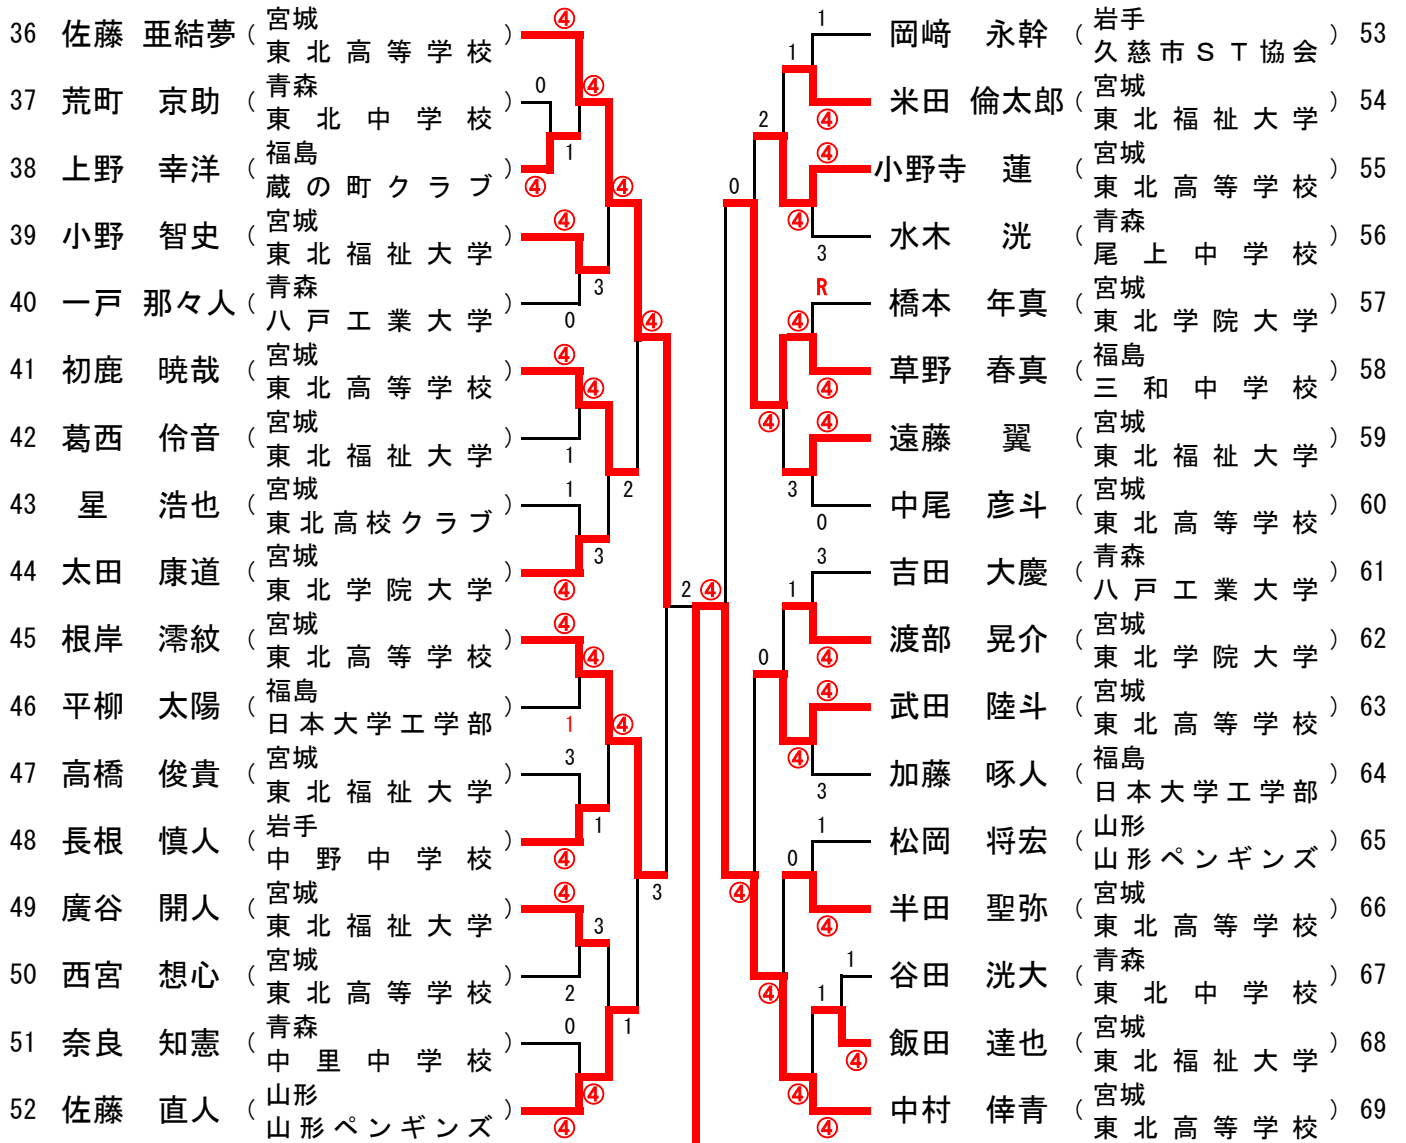

一 般 女 子

1	天間 美嘉	(宮城 東北高等学校)						半田 穂乃花	(宮城 東北高等学校)	25
2	中野渡 柊季	(青森 八工大第一高校)	1	④	④	④	④	山田 菜々花	(青森 八工大第一高校)	26
3	矢部 ころこ	(宮城 東北高等学校)	0	④	④	④	④	数馬 優	(山形 鶴岡第一中学校)	27
4	前本 真弥	(福島 ダンロップ)	R	④	④	④	④	工藤 夢叶	(青森 八工大第一高校)	28
5	永井 優理子	(宮城 東北高等学校)	④	④	④	④	④	差ヶ久保未怜	(宮城 東北高等学校)	29
6	川口 桃香	(青森 八戸工業大学)	1	④	④	④	④	小山 舞	(福島 ダンロップ)	30
7	清水 麻美	(福島 ダンロップ)	R	④	④	④	④	横山 心花	(宮城 東北高等学校)	31
8	相坂 未来	(青森 八工大第一高校)	3	④	④	④	④	新山 千春	(青森 東北中学校)	32
9	村上 茉悠	(宮城 東北高等学校)	④	④	④	④	④	大津 暖	(宮城 東北福祉大学)	33
10	千葉 遥菜	(青森 東北中学校)	④	④	④	④	④	吉田 咲幸	(宮城 東北高等学校)	34
11	佐々木 玲奈	(宮城 東北学院大学)	1	④	④	④	④	尾田川 晴月	(青森 八工大第一高校)	35
12	高橋 心菜	(宮城 東北高等学校)	3	④	④	④	④	武藤 和果奈	(福島 ダンロップ)	36
13	小松崎 茉代	(福島 ダンロップ)	R	④	④	④	④	中島 はな	(宮城 東北高等学校)	37
14	乙部 なな	(宮城 東北高等学校)	④	④	④	④	④	榊 桜子	(青森 八工大第一高校)	38
15	廣崎 菜那	(青森 八工大第一高校)	2	④	④	④	④	原田 優	(宮城 東北高等学校)	39
16	鹿野 明香音	(宮城 東北学院大学)	④	④	④	④	④	中嶋 琴音	(青森 東北中学校)	40
17	真山 桃々	(青森 八工大第一高校)	0	④	④	④	④	坂本 朱羽	(宮城 東北高等学校)	41
18	白鳥 和	(宮城 東北高等学校)	④	④	④	④	④	白幡 喬子	(宮城 東北学院大学)	42
19	天間 麗奈	(青森 東北中学校)	④	④	④	④	④	及川 咲空	(宮城 東北高等学校)	43
20	大久保 彩美	(青森 八工大第一高校)	1	④	④	④	④	鎌田 深月	(福島 須賀川スポ少)	44
21	古山 愛梨奈	(宮城 東北高等学校)	④	④	④	④	④	大西 真可珀	(青森 八工大第一高校)	45
22	藤井 心愛	(福島 中村第一中学校)	④	④	④	④	④	宮島 季果	(宮城 東北高等学校)	46
23	中野 真那	(青森 八工大第一高校)	0	④	④	④	④	中谷 碧妃	(青森 八工大第一高校)	47
24	細田 美帆	(宮城 東北高等学校)	④	④	④	④	④	森合 弥代	(福島 ダンロップ)	48

一 般 男 子 (2)

一 般 男 子 (1)

男子

準決勝

NO				NO	
1	佐藤駿丞 宮城 東北高校	3	④	26	浅見竣一朗 宮城 東北高校

36	佐藤亜結夢 宮城 東北高校	2	④	69	中村倅青 宮城 東北高校
----	------------------	---	---	----	-----------------

決勝

26	浅見竣一朗 宮城 東北高校	2	④	69	中村倅青 宮城 東北高校
----	------------------	---	---	----	-----------------