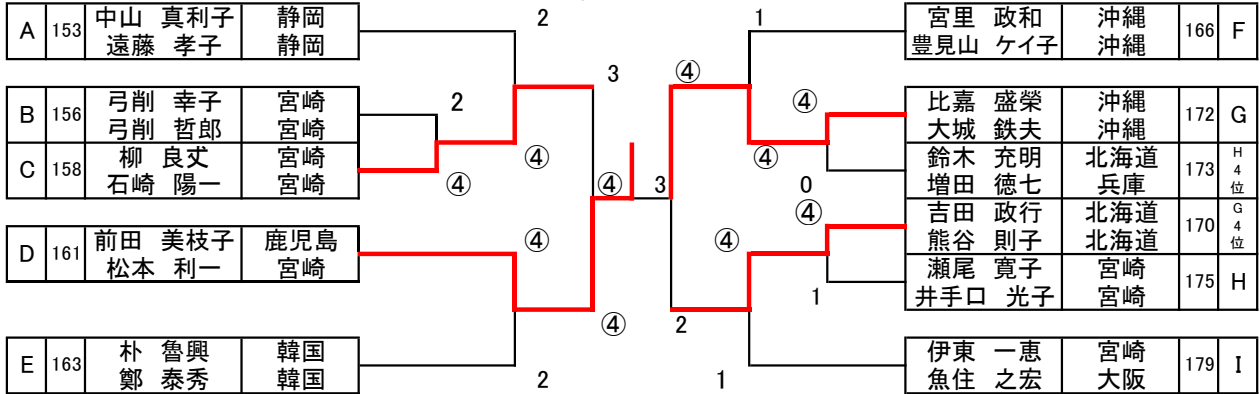

I	氏名	所属	177	178	179	勝点	差	順位
177	鬼丸 澄子 太田 知英子	宮崎 宮崎	/	④	④	2		1
178	永友 由利子 小野 広子	宮崎 宮崎	1	/	④	1		2
179	伊東 一恵 魚住 之宏	宮崎 大阪	1	2	/			3

鶴組

2位グループ

3位グループ

フレンドリーグループ(5G)