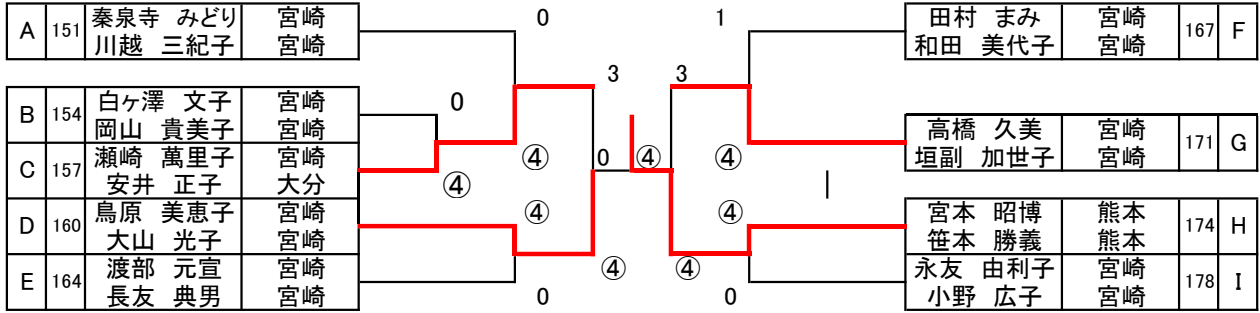

鶴組

2位グループ

3位グループ

フレンドリーグループ(5G)