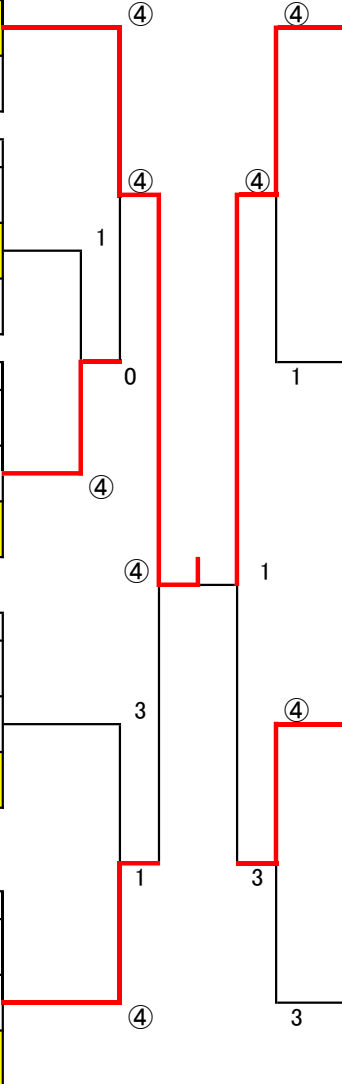

鶴組

本戦

A	氏名	所属	151	152	153	勝点	差	順位
151	秦泉寺 みどり 川越 三紀子	宮崎 宮崎	/	1	④	1		2
152	白石 一法 出水田 芳男	鹿児島 鹿児島	④	/	④	2		1
153	中山 真利子 遠藤 孝子	静岡 静岡	2	0	/			3

B	氏名	所属	154	155	156	勝点	差	順位
154	白ヶ澤 文子 岡山 貴美子	宮崎 宮崎	/	1	④	1		2
155	戸田 隆穂 関谷 忠	宮崎 宮崎	④	/	④	2		1
156	弓削 幸子 弓削 哲郎	宮崎 宮崎	0	0	/			3

C	氏名	所属	157	158	159	勝点	差	順位
157	瀬崎 萬里子 安井 正子	宮崎 大分	/	④	2	1		2
158	柳 良丈 石崎 陽一	宮崎 宮崎	3	/	3			3
159	宮崎 早苗 越川 久美子	熊本 熊本	④	④	/	2		1

D	氏名	所属	160	161	162	勝点	差	順位
160	鳥原 美恵子 大山 光子	宮崎 宮崎	/	④	2	1		2
161	前田 美枝子 松本 利一	鹿児島 宮崎	3	/	2			3
162	中村 英代 藤本 三紀子	宮崎 宮崎	④	④	/	2		1

E	氏名	所属	163	164	165	勝点	差	順位
163	朴 魯興 鄭 泰秀	韓国 韓国	/	0	0			3
164	渡部 元宣 長友 典男	宮崎 宮崎	④	/	3	1		2
165	磯崎 美津子 江頭 洋子	宮崎 宮崎	④	④	/	2		1

F	氏名	所属	166	167	168	勝点	差	順位
166	宮里 政和 豊見山 ケイ子	沖縄 沖縄	/	2	1			3
167	田村 まみ 和田 美代子	宮崎 宮崎	④	/	0	1		2
168	野間 浩 新垣 柴光	福岡 沖縄	④	④	/	2		1

I	氏名	所属	177	178	179	勝点	差	順位
177	鬼丸 澄子 太田 知英子	宮崎 宮崎	/	④	④	2		1
178	永友 由利子 小野 広子	宮崎 宮崎	1	/	④	1		2
179	伊東 一恵 魚住 之宏	宮崎 大阪	1	2	/			3

鶴組

2位グループ

3位グループ

フレンドリーグループ(5G)