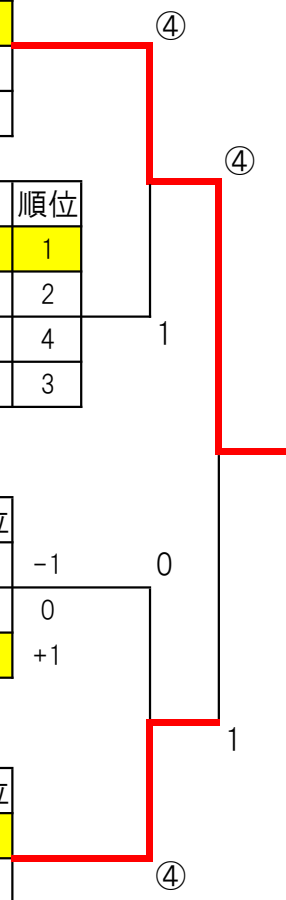

# 一般女子

I	ペア	所属	31	32	33	勝	負	順位
31	林・徳留	エビス商事		④	④	2	0	1
32	河野・永田	延岡工業高	0		2	0	2	3
33	鈴木・倉田	吾田中	1	④		1	1	2

J	ペア	所属	34	35	36	37	勝	負	順位
34	白坂・黒木	宮崎南高		④	④	④	3	0	1
35	松永・松本	宮崎日大高	3		④	④	2	1	2
36	田邊・中武	聖心ウルスラ学園高	1	0		2	0	3	4
37	藤間・橋口	富島高	3	3	④		1	2	3

K	ペア	所属	38	39	40	勝	負	順位
38	大寺・大寺	璃羽クラブ		④	2	1	1	3
39	植木・垣内	宮崎南高	3		④	1	1	2
40	権藤・甲斐	聖心ウルスラ学園高	④	3		1	1	1

L	ペア	所属	41	42	43	勝	負	順位
41	中村・羽田	セルラークラブ・延岡レディース		④	④	2	0	1
42	工藤・濱田	吾田中	0		④	1	1	2
43	兵頭・小川	宮崎南高	0	0		0	2	3