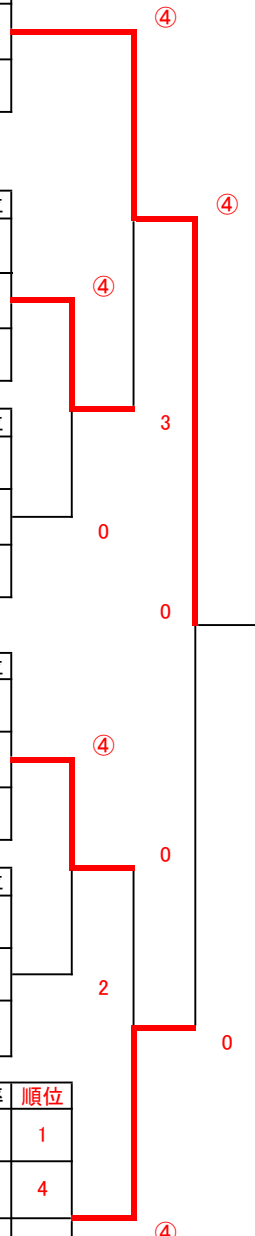

	氏名	所属	支部	1	2	3	勝率	順位
1	齊藤 ひなの	城山観光(株)	鹿児島	/	④	④	2/2	1
	加 奈乃佳	城山観光(株)	鹿児島					
2	馬場 一碧	九州産業大学	学連	1	/	1	0/2	3
	中村 佑梨菜	九州産業大学	学連					
3	渡邊 奈々恵	日本製鉄大分	大分	0	④	/	1/2	2
	神 あゆみ	日本製鉄大分	大分					

	氏名	所属	支部	4	5	6	勝率	順位
4	若田 実友子	山鹿協会	熊本	/	1	④	1/2	2
	宮蘭 未奈	薩摩川内市役所	鹿児島					
5	佐々木 夏	福岡大学	学連	④	/	④	2/2	1
	大川 夕歌	福岡大学	学連					
6	中村 咲花	チョープロBRAVES	長崎	0	1	/	0/2	3
	江口 舞	チョープロBRAVES	長崎					

	氏名	所属	支部	7	8	9	勝率	順位
7	津曲 麻樹	セルラークラブ	宮崎	/	④	④	2/2	1
	上野 純怜	セルラークラブ	宮崎					
8	田中 なつね	熊本学園大学	学連	3	/	1	0/2	3
	田代 愛翔	熊本学園大学	学連					
9	飯野 美咲	九州産業大学	学連	1	④	/	1/2	2
	今城 涼音	九州産業大学	学連					

	氏名	所属	支部	10	11	12	勝率	順位
10	廣末 菜桜	福岡大学	学連	/	④	④	2/2	1
	石野 由佳	福岡大学	学連					
11	松本 稜加	宮崎大学	学連	0	/	0	0/2	3
	松本 ひかり	宮崎大学	学連					
12	高崎 秋穂	チョープロBRAVES	長崎	2	④	/	1/2	2
	高崎 瑞穂	チョープロBRAVES	長崎					

	氏名	所属	支部	13	14	15	勝率	順位
13	高濱 美厘	熊本学園大学	学連	/	④	④	2/2	1
	川井田 悠	熊本学園大学	学連					
14	一木 しいな	九州産業大学	学連	0	/	3	0/2	3
	西川 真莉愛	九州産業大学	学連					
15	加 亜実佳	城山観光(株)	鹿児島	2	④	/	1/2	2
	東條 舞	城山観光(株)	鹿児島					

	氏名	所属	支部	16	17	18	19	勝率	順位
16	松崎 侑子	日本製鉄大分	大分	/	④	④	④	3/3	1
	渡邊 凜華	日本製鉄大分	大分						
17	大寺 唯愛	璃羽クラブ	宮崎	0	/	0	1	0/3	4
	大寺 優希	璃羽クラブ	宮崎						
18	大庭 綾夏	九州産業大学	学連	0	④	/	0	1/3	3
	高柳 奈央	九州産業大学	学連						
19	有吉 美帆	TOTO	福岡	1	④	④	/	2/3	2
	村上 実佳子	わいわいG	熊本						

	氏名	所属	支部	20	21	22	23	勝率	順位
20	末吉 りえ	城山観光(株)	鹿児島	/	④	④	④	3/3	1
	河野 涼夏	城山観光(株)	鹿児島						
21	富永 美織	熊本学園大学	学連	0	/	2	0	0/3	4
	黒田 華蓮	熊本学園大学	学連						
22	中島 朱理	スターファミリーズ	宮崎	0	④	/	④	2/3	2
	新穂 紀美	璃羽クラブ	宮崎						
23	時田 萌美	九州産業大学	学連	1	④	3	/	1/3	3
	永戸 裕梨	九州産業大学	学連						