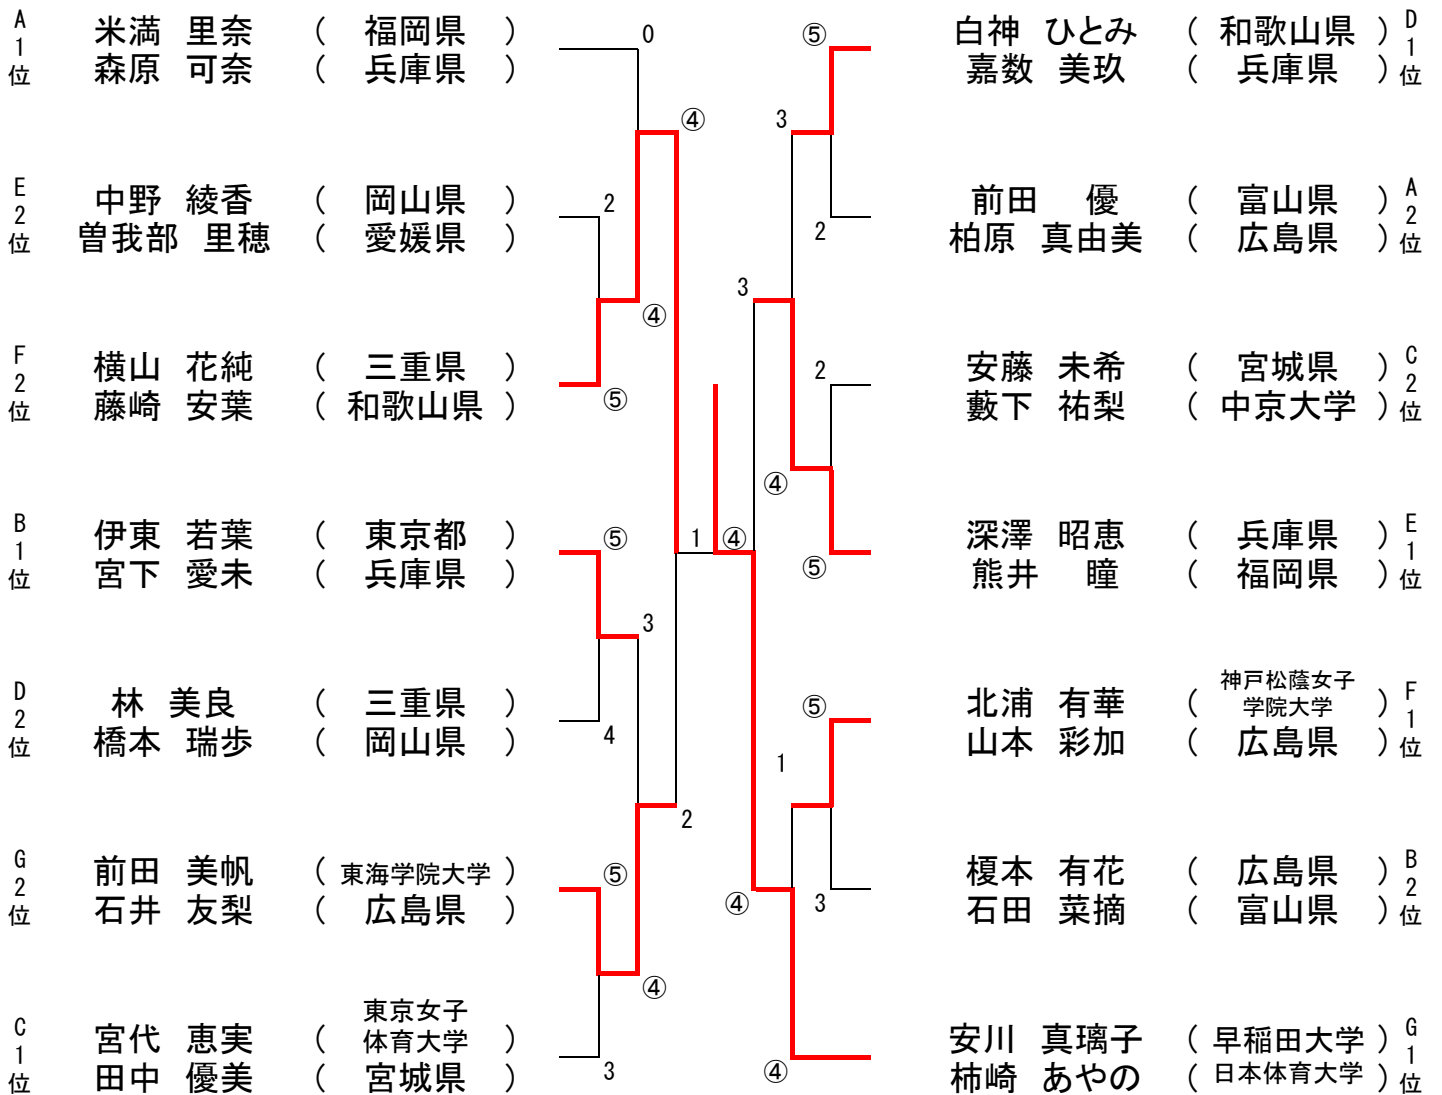

U-20 女子 決勝トーナメント

※大会2日目の準々決勝からの試合は、悪天候のため7ゲームマッチで実施。

優 勝 安川 真璃子 (早稲田大学) ・ 柿崎 あやの (日本体育大学) ペア

準 優 勝 横山 花純 (三重県) ・ 藤崎 安葉 (和歌山県) ペア

第 3 位 深澤 昭恵 (兵庫県) ・ 熊井 瞳 (福岡県) ペア

第 3 位 前田 美帆 (東海学院大学) ・ 石井 友梨 (広島県) ペア
