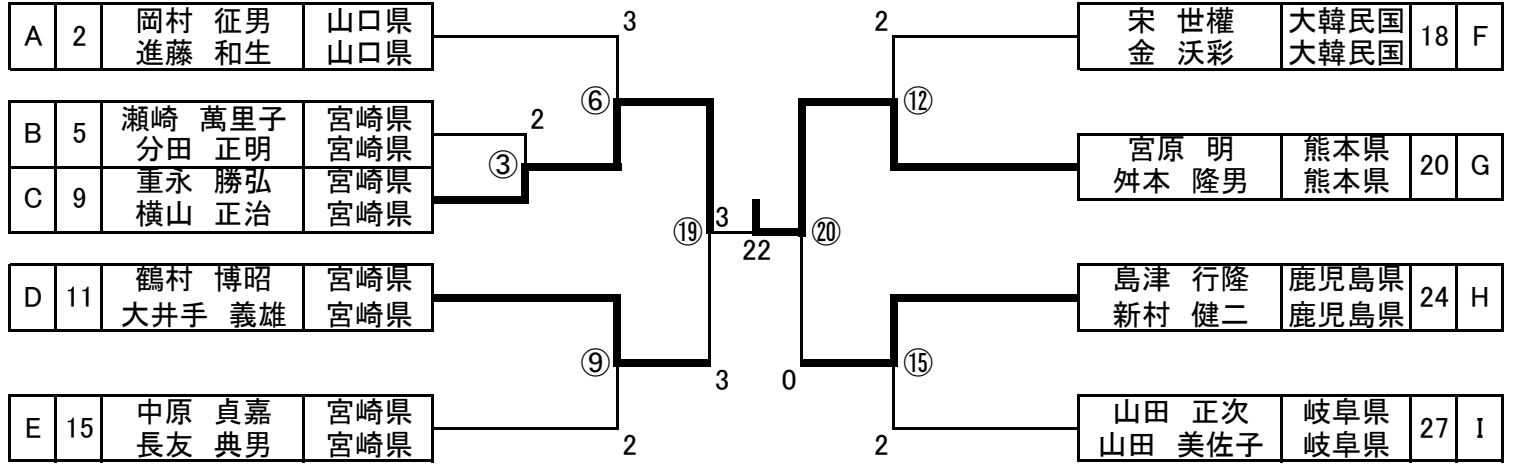

梅組

男性60歳以上 女性45歳以上

2位グループ

3位グループ