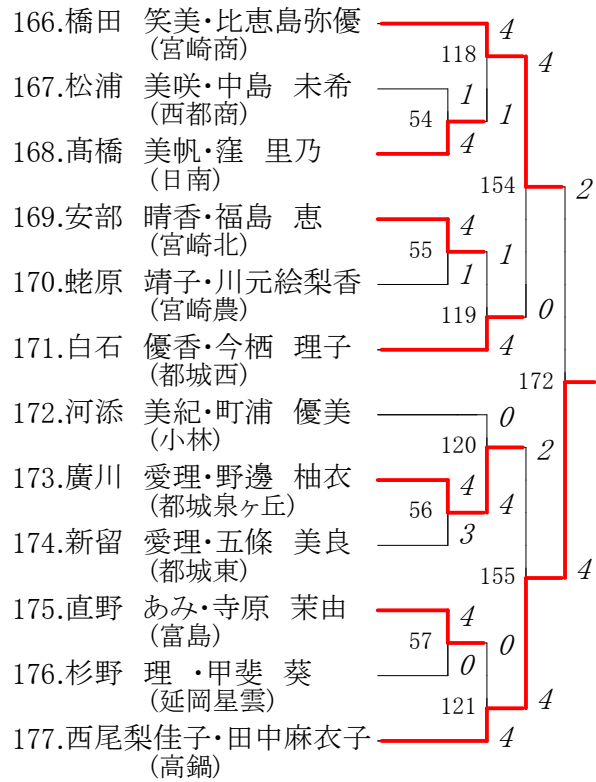

第8ブロック

84.財部	奈々・大久保彩捺 (都城泉ヶ丘)	4	90	4	4
85.富山	千紵・工藤かな子 (延岡)	0	28	0	
86.松浦	志帆・坂本 育子 (西都商)	4			
87.梅田	和・長友 奈美 (富島)	4	140	3	4
88.柏田	結衣・田代果菜子 (日向)	3	29	0	
89.穴井	瑞紀・黒木 悠加 (高鍋)	4	91		
90.猪尾	成未・吉澤 佳菜 (宮崎農)	1	165	1	
91.井上	由理奈・岩本妃佳理 (宮崎南)	1	92	4	1
92.宮田	麻優・工藤 幸江 (延岡商)	4	30		0
93.釘村	明里・宮田 麻央 (宮崎北)	4	141	0	
94.江崎	萌子・内田 菜月 (宮崎大宮)	3	31	4	
95.佐藤	萌・鈴木菜津美 (延岡星雲)	4	93	4	

第9ブロック

第10ブロック

第 11 ブロック

第 12 ブロック

第 13 ブロック

第 14 ブロック

第 15 ブロック

第 16 ブロック