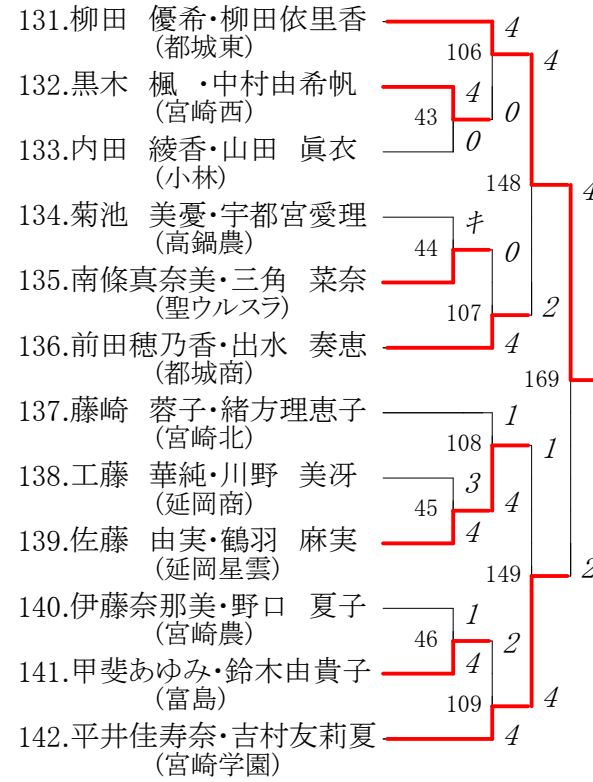

第8ブロック

84.財部	奈々・大久保彩捺 (都城泉ヶ丘)	4	90	4	4
85.富山	千紵・工藤かな子 (延岡)	0	28	0	
86.松浦	志帆・坂本 育子 (西都商)	4			
87.梅田	和・長友 奈美 (富島)	4	140	3	4
88.柏田	結衣・田代果菜子 (日向)	3	29	0	
89.穴井	瑞紀・黒木 悠加 (高鍋)	4	91		
90.猪尾	成未・吉澤 佳菜 (宮崎農)	1	165	1	
91.井上	由理奈・岩本妃佳理 (宮崎南)	1	92	4	1
92.宮田	麻優・工藤 幸江 (延岡商)	4	30		0
93.釘村	明里・宮田 麻央 (宮崎北)	4	141	0	
94.江崎	萌子・内田 菜月 (宮崎大宮)	3	31	4	
95.佐藤	萌・鈴木菜津美 (延岡星雲)	4	93	4	

第9ブロック

第10ブロック

第 11 ブロック

第 12 ブロック

第 13 ブロック

第 14 ブロック

第 15 ブロック

第 16 ブロック