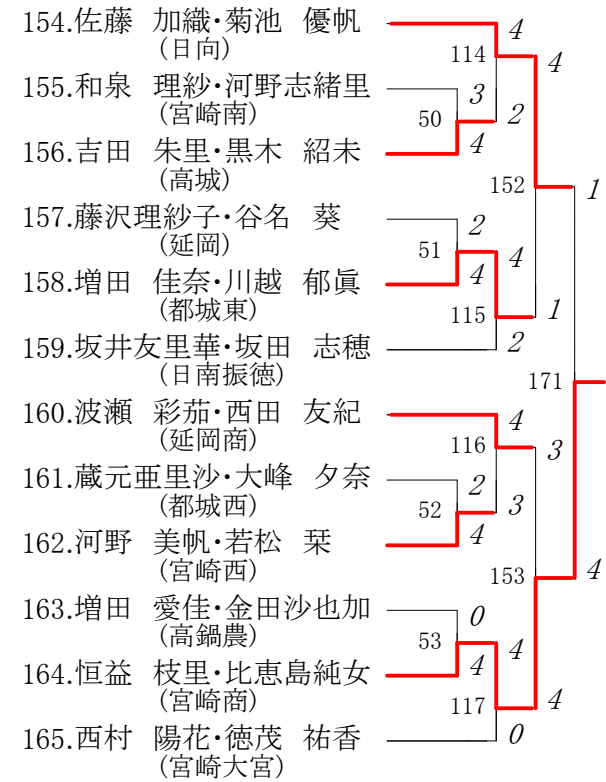

第8ブロック

84.財部	奈々・大久保彩捺 (都城泉ヶ丘)	4	90	4	4
85.富山	千紵・工藤かな子 (延岡)	0	28	0	
86.松浦	志帆・坂本 育子 (西都商)	4			
87.梅田	和・長友 奈美 (富島)	4	140	3	4
88.柏田	結衣・田代果菜子 (日向)	3	29	0	
89.穴井	瑞紀・黒木 悠加 (高鍋)	4	91		
90.猪尾	成未・吉澤 佳菜 (宮崎農)	1	165	1	
91.井上	由理奈・岩本妃佳理 (宮崎南)	1	92	4	1
92.宮田	麻優・工藤 幸江 (延岡商)	4	30		0
93.釘村	明里・宮田 麻央 (宮崎北)	4	141	0	
94.江崎	萌子・内田 菜月 (宮崎大宮)	3	31	4	
95.佐藤	萌・鈴木菜津美 (延岡星雲)	4	93	4	

第9ブロック

第10ブロック

第 11 ブロック

第 12 ブロック

第 13 ブロック

第 14 ブロック

第 15 ブロック

第 16 ブロック