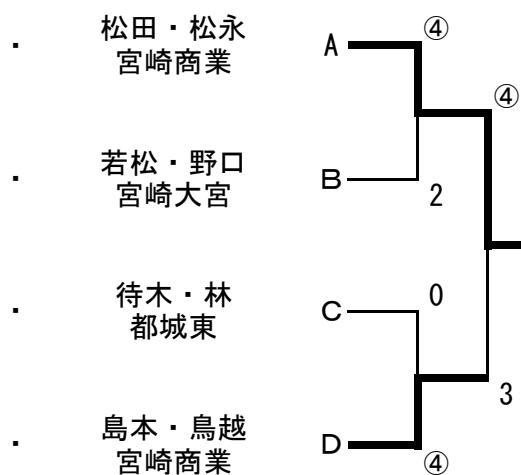

## 個人対抗(女子)

A パート	1	2	3	4	勝 点	得 失 差	順 位
1 松田・松永 宮崎商業	/	④	④	④	3		1
2 木下・岩佐 延岡学園	3	/	④	1	1		3
3 松本・坂元 都城工業	1	3	/	2	0		4
4 一倉・松元 都城東	1	④	④	/	2		2

B パート	5	6	7	8	勝 点	得 失 差	順 位
5 若松・野口 宮崎大宮	/	④	④	④	3		1
6 黒岩・郡司 高鍋	1	/	④	0	1		3
7 谷口・平田 都城東	3	2	/	2	0		4
8 末吉・三末 宮崎北	2	④	④	/	2		2

2位～4位は得失ゲームの差による

### 決勝トーナメント(1～4位)