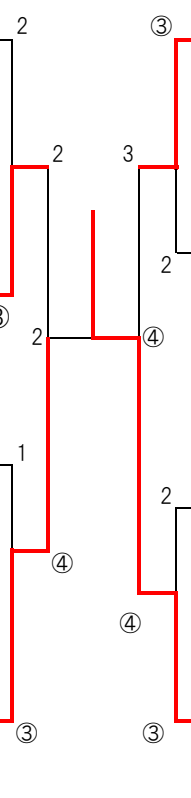

男子

Aパート	都商OB・スマッシュイグチ	都城工	都城商	勝	負	順位
1	上村・井口介	③	③	2	0	1
2	庄司・竹内	0	0	0	2	3
3	原村・福田	0	③	1	1	2

Bパート	日南学園教員・双楠	Y'z	都商OB	都城商	勝	負	順位
4	黒木・江藤	③	③	③	3	0	1
5	近藤・奥田	0	③	1	1	2	3
6	清水・徳丸	1	1	1	0	3	4
7	川崎・森田	1	③	③	2	1	2

Cパート	都城商	延岡学園	高城中・本郷中	勝	負	順位
8	坂ノ上・田村	0	1	0	2	3
9	森・甲斐	③	1	1	1	2
10	田中・下原	③	③	2	0	1

Dパート	BANZ	Y'z・宮崎ソフト	都城商	勝	負	順位
11	上野・松本	③	③	2	0	1
12	山口・白瀬	0	③	1	1	2
13	蒲生・矢野	1	0	0	2	3

Eパート	都商OB・双楠	都商OB・セルラー	延岡学園	勝	負	順位
14	黒木・平原	③	③	2	0	1
15	竹井・坂下	0	1	0	2	3
16	嶋石・牧野	1	③	1	1	2

Fパート	Banz・日南市ソフトテニス連盟	都城商	都商OB	勝	負	順位
17	坂東・福田	③	0	1	1	2
18	鮫島・竹松	1	0	0	2	3
19	山口・中須	③	③	2	0	1

Gパート	都商OB	都城商	都城工	延岡学園	勝	負	順位
20	鮫島・垣内	③	③	③	3	0	1
21	梶田・鴫	1	③	③	2	1	2
22	片平・吉原	2	③	③	1	2	3
23	青木・増田	1	2	2	0	3	4

Hパート	スマッシュイグチ・都商OB	都城商	Y'z	勝	負	順位
24	井口一・内山	③	③	2	0	1
25	林・片伯部	0	2	0	2	3
26	齊藤・長友	1	③	1	1	2