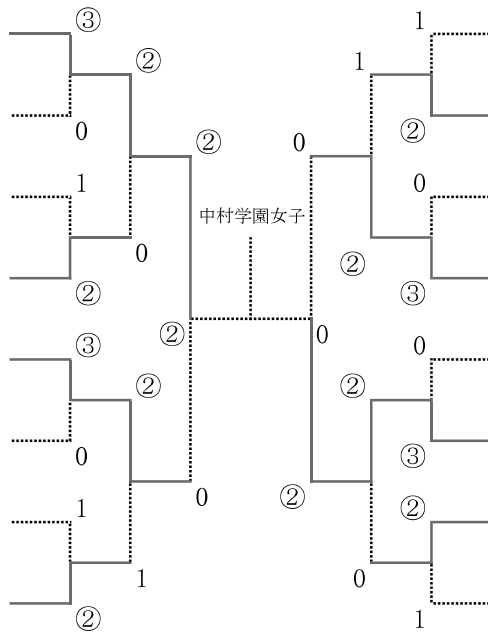

| |
|---|
| ④ |
|---|

| | | |
|---|---|---|
| ④ | — | 2 |
| ⑦ | — | 5 |
| 6 | — | ⑧ |
| 1 | — | ④ |
| ④ | — | 2 |
| 4 | — | ⑥ |
| ⑦ | — | 4 |

| |
|---|
| 3 |
|---|

奥村 丈

| |
|-------|
| 奥村 丈 |
| 末次 剛琉 |

竹下 聖祥

| |
|-------|
| 竹下 聖祥 |
| 窪田 鮎夢 |

| |
|---|
| ④ |
|---|

| | | |
|---|---|---|
| ⑤ | — | 3 |
| ④ | — | 2 |
| ④ | — | 0 |
| ④ | — | 1 |
| — | — | — |

| |
|---|
| 0 |
|---|

谷村 亮太

| |
|-------|
| 谷村 亮太 |
| 東 倅平 |

【女子団体戦】

- 1 中村学園女子 (福岡)
- 2 宮崎商業 (宮崎)
- 3 那覇西 (沖縄)
- 4 尚綱 (熊本)
- 5 指宿商業 (鹿児島)
- 6 佐賀清和 (佐賀)
- 7 諫早商業 (長崎)
- 8 大分商業 (大分)

- 嬉野 (佐賀) 9
- 熊本中央 (熊本) 10
- 鹿児島女子 (鹿児島) 11
- 延岡学園 (宮崎) 12
- 名護 (沖縄) 13
- 明豊 (大分) 14
- 博多女子 (福岡) 15
- 大村 (長崎) 16