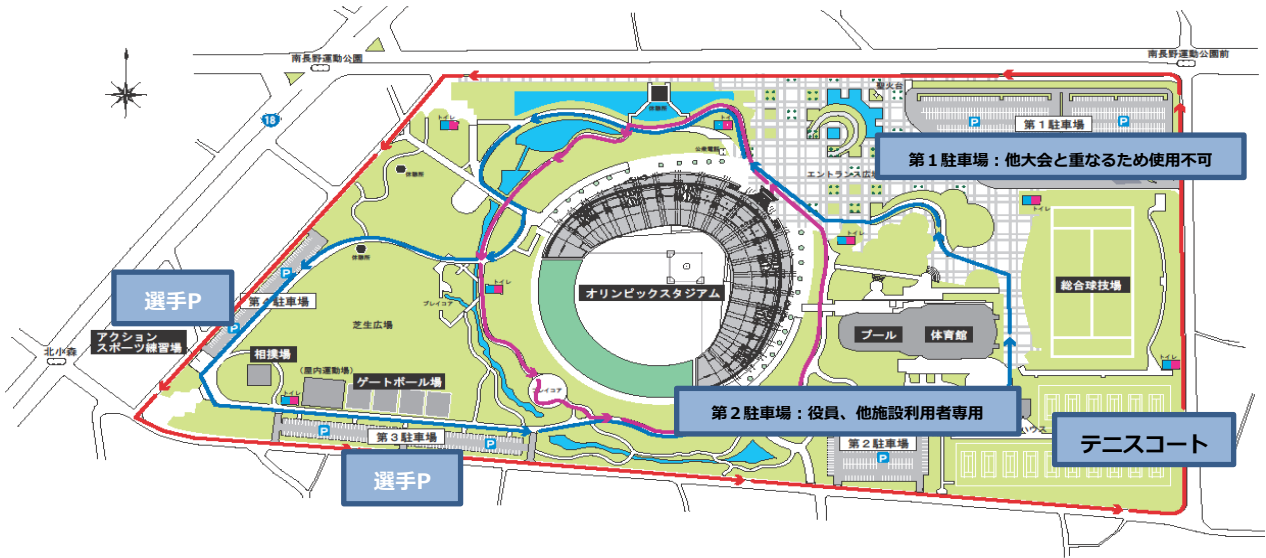

南長野運動公園テニスコート 配置図

コート配置図