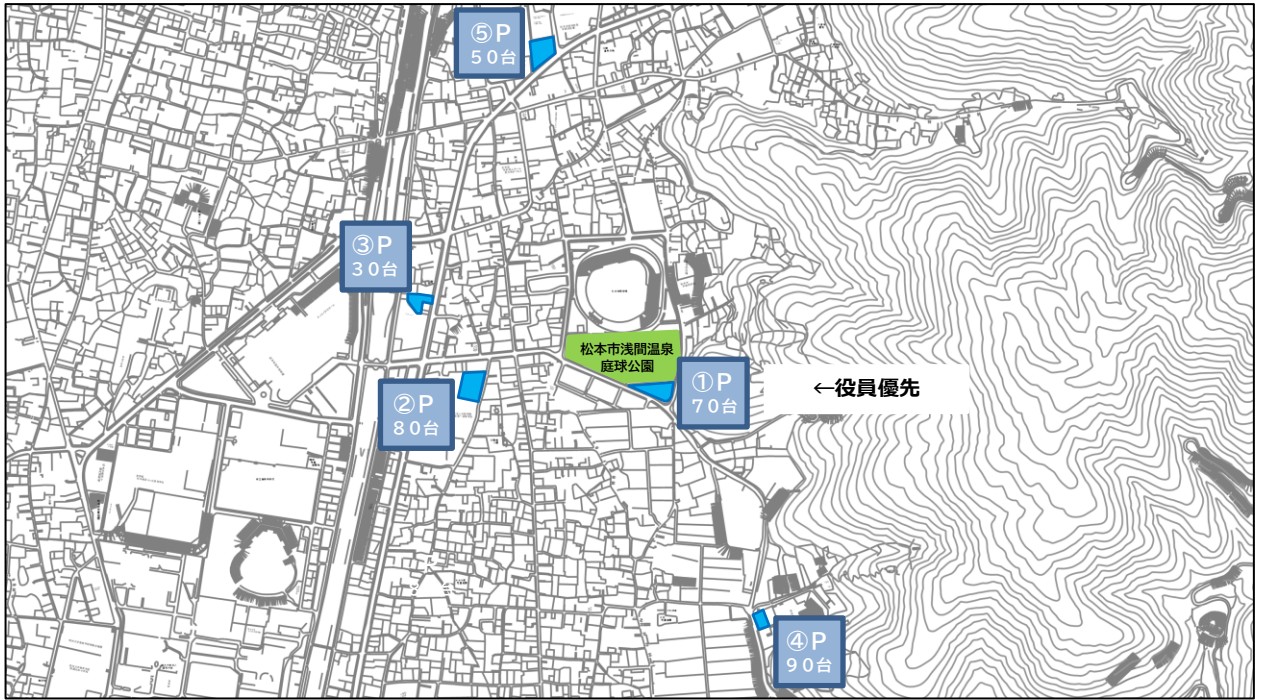

松本市浅間温泉庭球公園 配置図

①Pにつきましては、原則役員優先とします。 状況により臨時駐車場開設あり

コート配置図