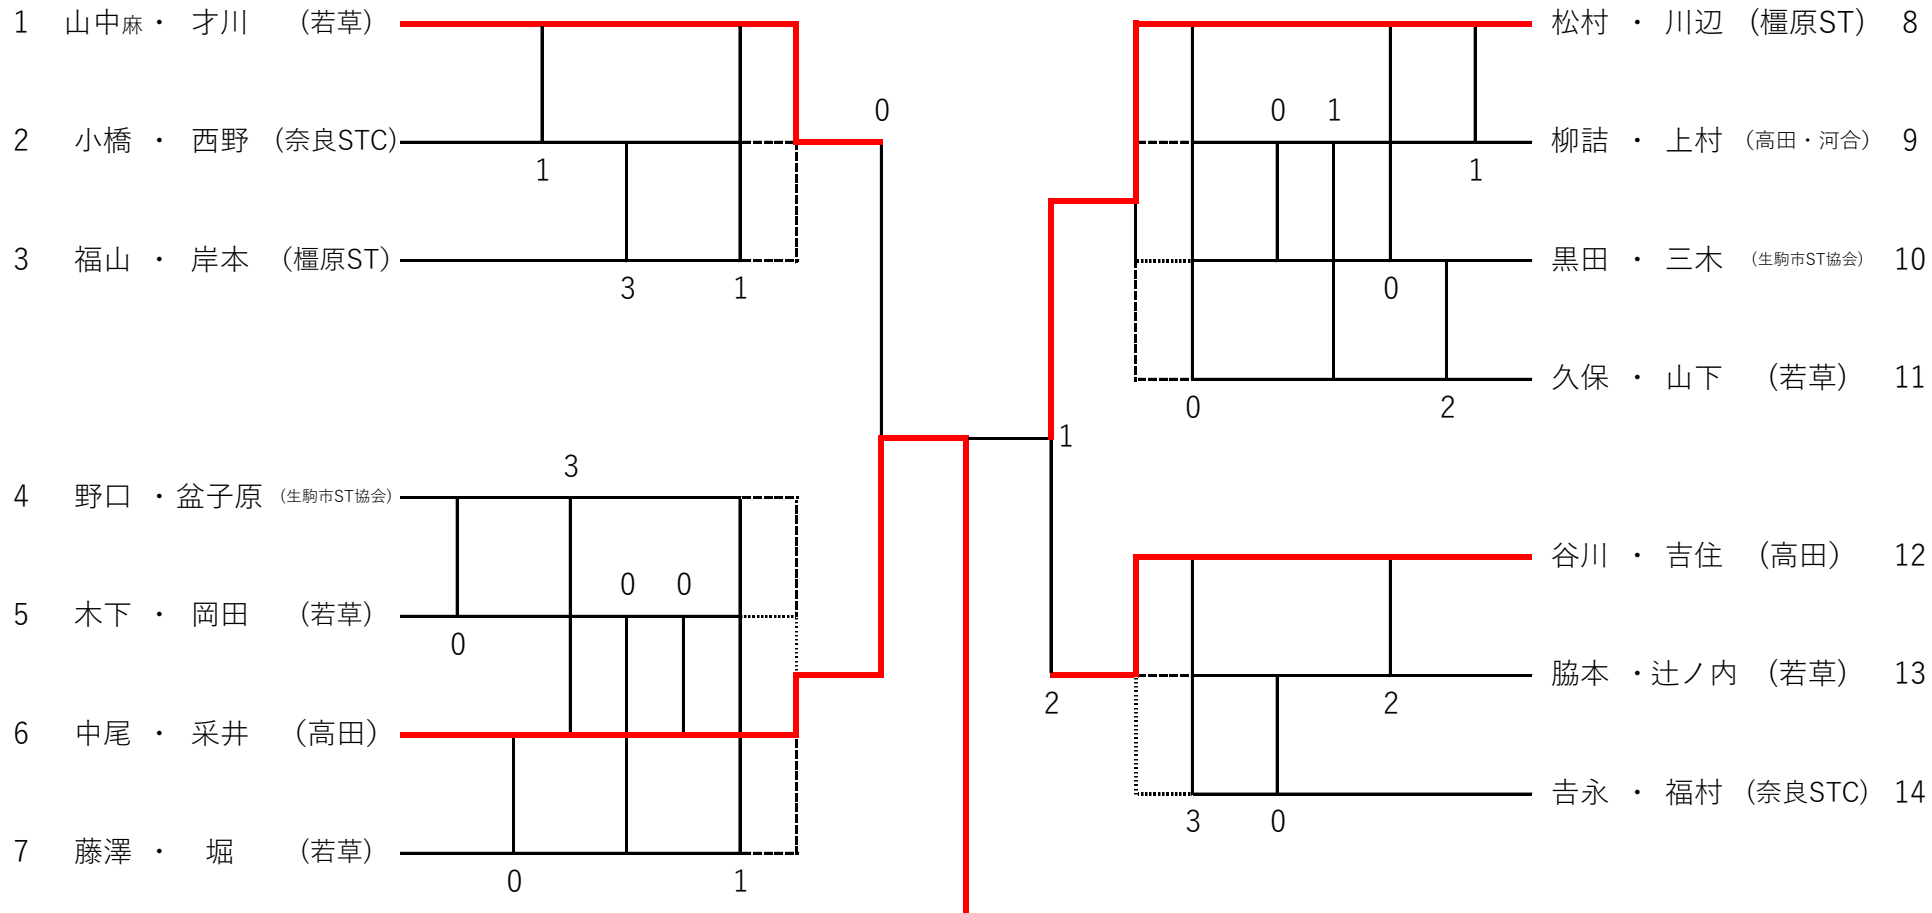

第47回
2部・3部ヨネックス杯ソフトテニス大会

期 日 令和8年4月17日(金)

会 場 ワタキューテニスパーク明日香

主 催 奈良レディースソフトテニス連盟

後 援 ヨネックス株式会社

ふじトーナメント

No.6 中尾・采井(高田)

2部トーナメント

A リ ー グ			1	2	3	勝	負	得G	失G	差	順位
	1	野々村・三輪 (奈良STC)	\	④	④	2	0				
2	穂西・佐水 (橿原ST・若草)	2	\	④	1	1					2
3	猪岡・中尾 (若草)	1	2	\	0	2					3

B リ ー グ			4	5	6	7	勝	負	得G	失G	差	順位
	4	藤本・島 (若草)	\	④	④	④	3	0				
5	木村・山本 (奈良STC)	2	\	R	3	0	3					4
6	喜彦・山本 (生駒市ST協会)	2	④	\	④	2	1					2
7	黒川・有本 (若草)	3	④	3	\	1	2					3