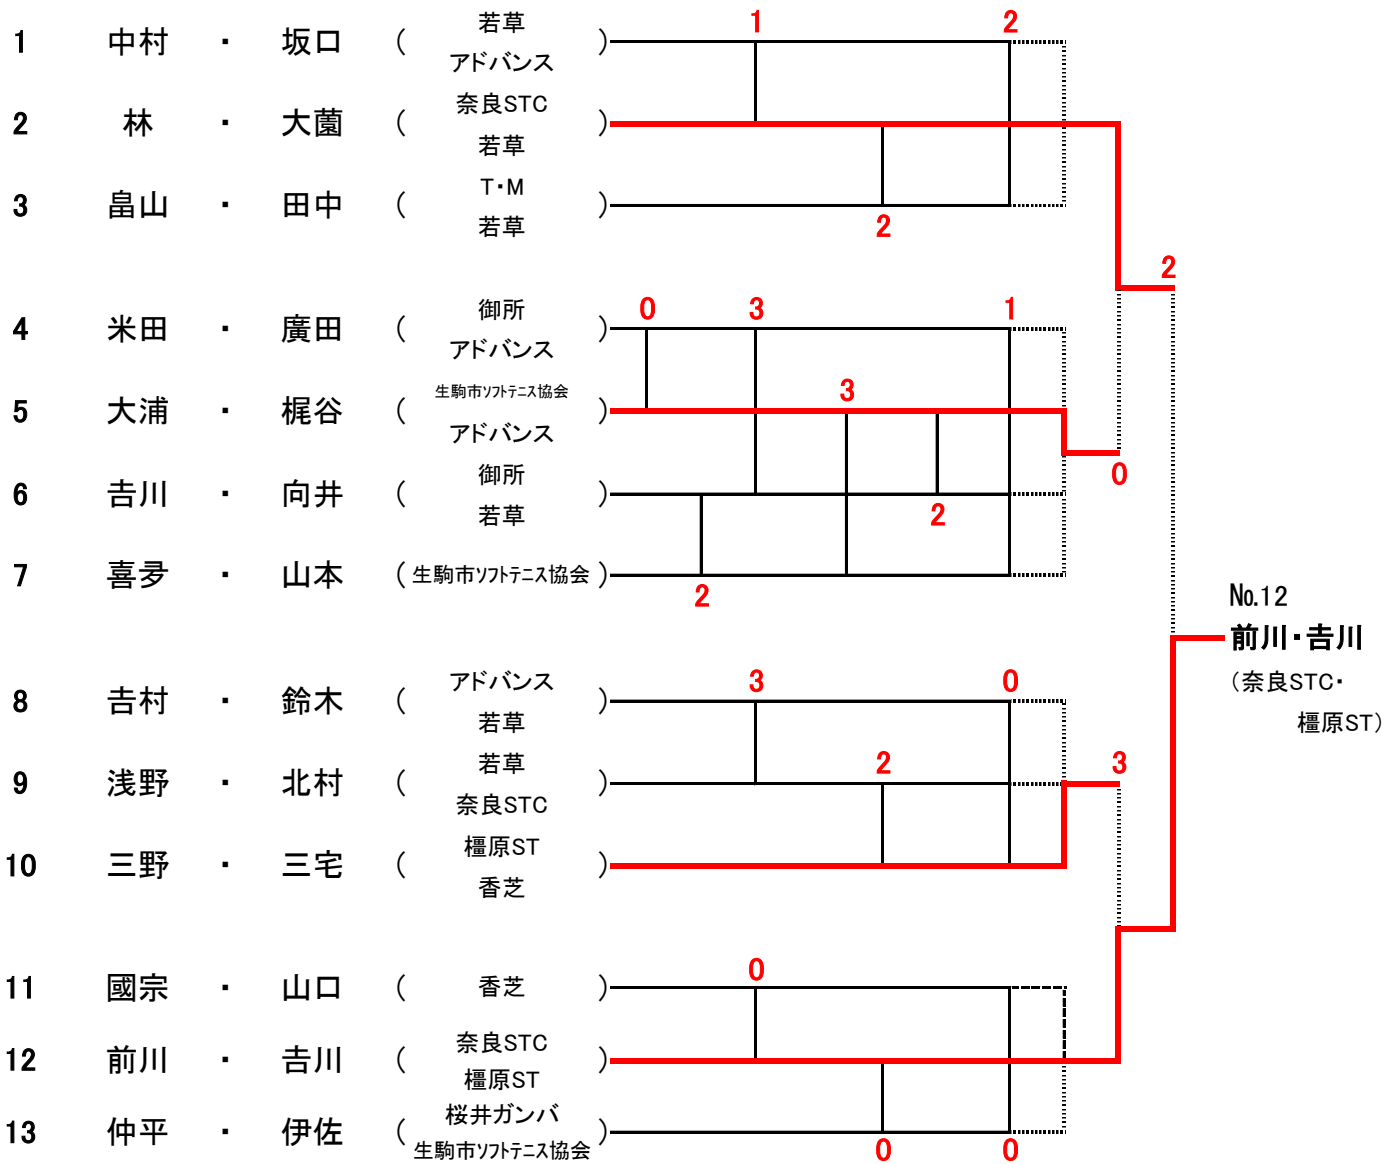

れんげ   ブロック

No.5 7-6=+1
No.6 6-6=±0
No.7 6-7=-1

【 たんぽぽブロック 出場者 】

上村 津賀子	河合クラブ	松村 和美	橿原ソフトテニス
久保 巳和	若草クラブ	川辺 晴美	
山中 麻佐子		岸本 里恵	
才川 瑠里子		(ふじB) 小橋 大子	奈良ソフトテニスクラブ
矢ヶ崎 郁代		(ふじB) 西野 純子