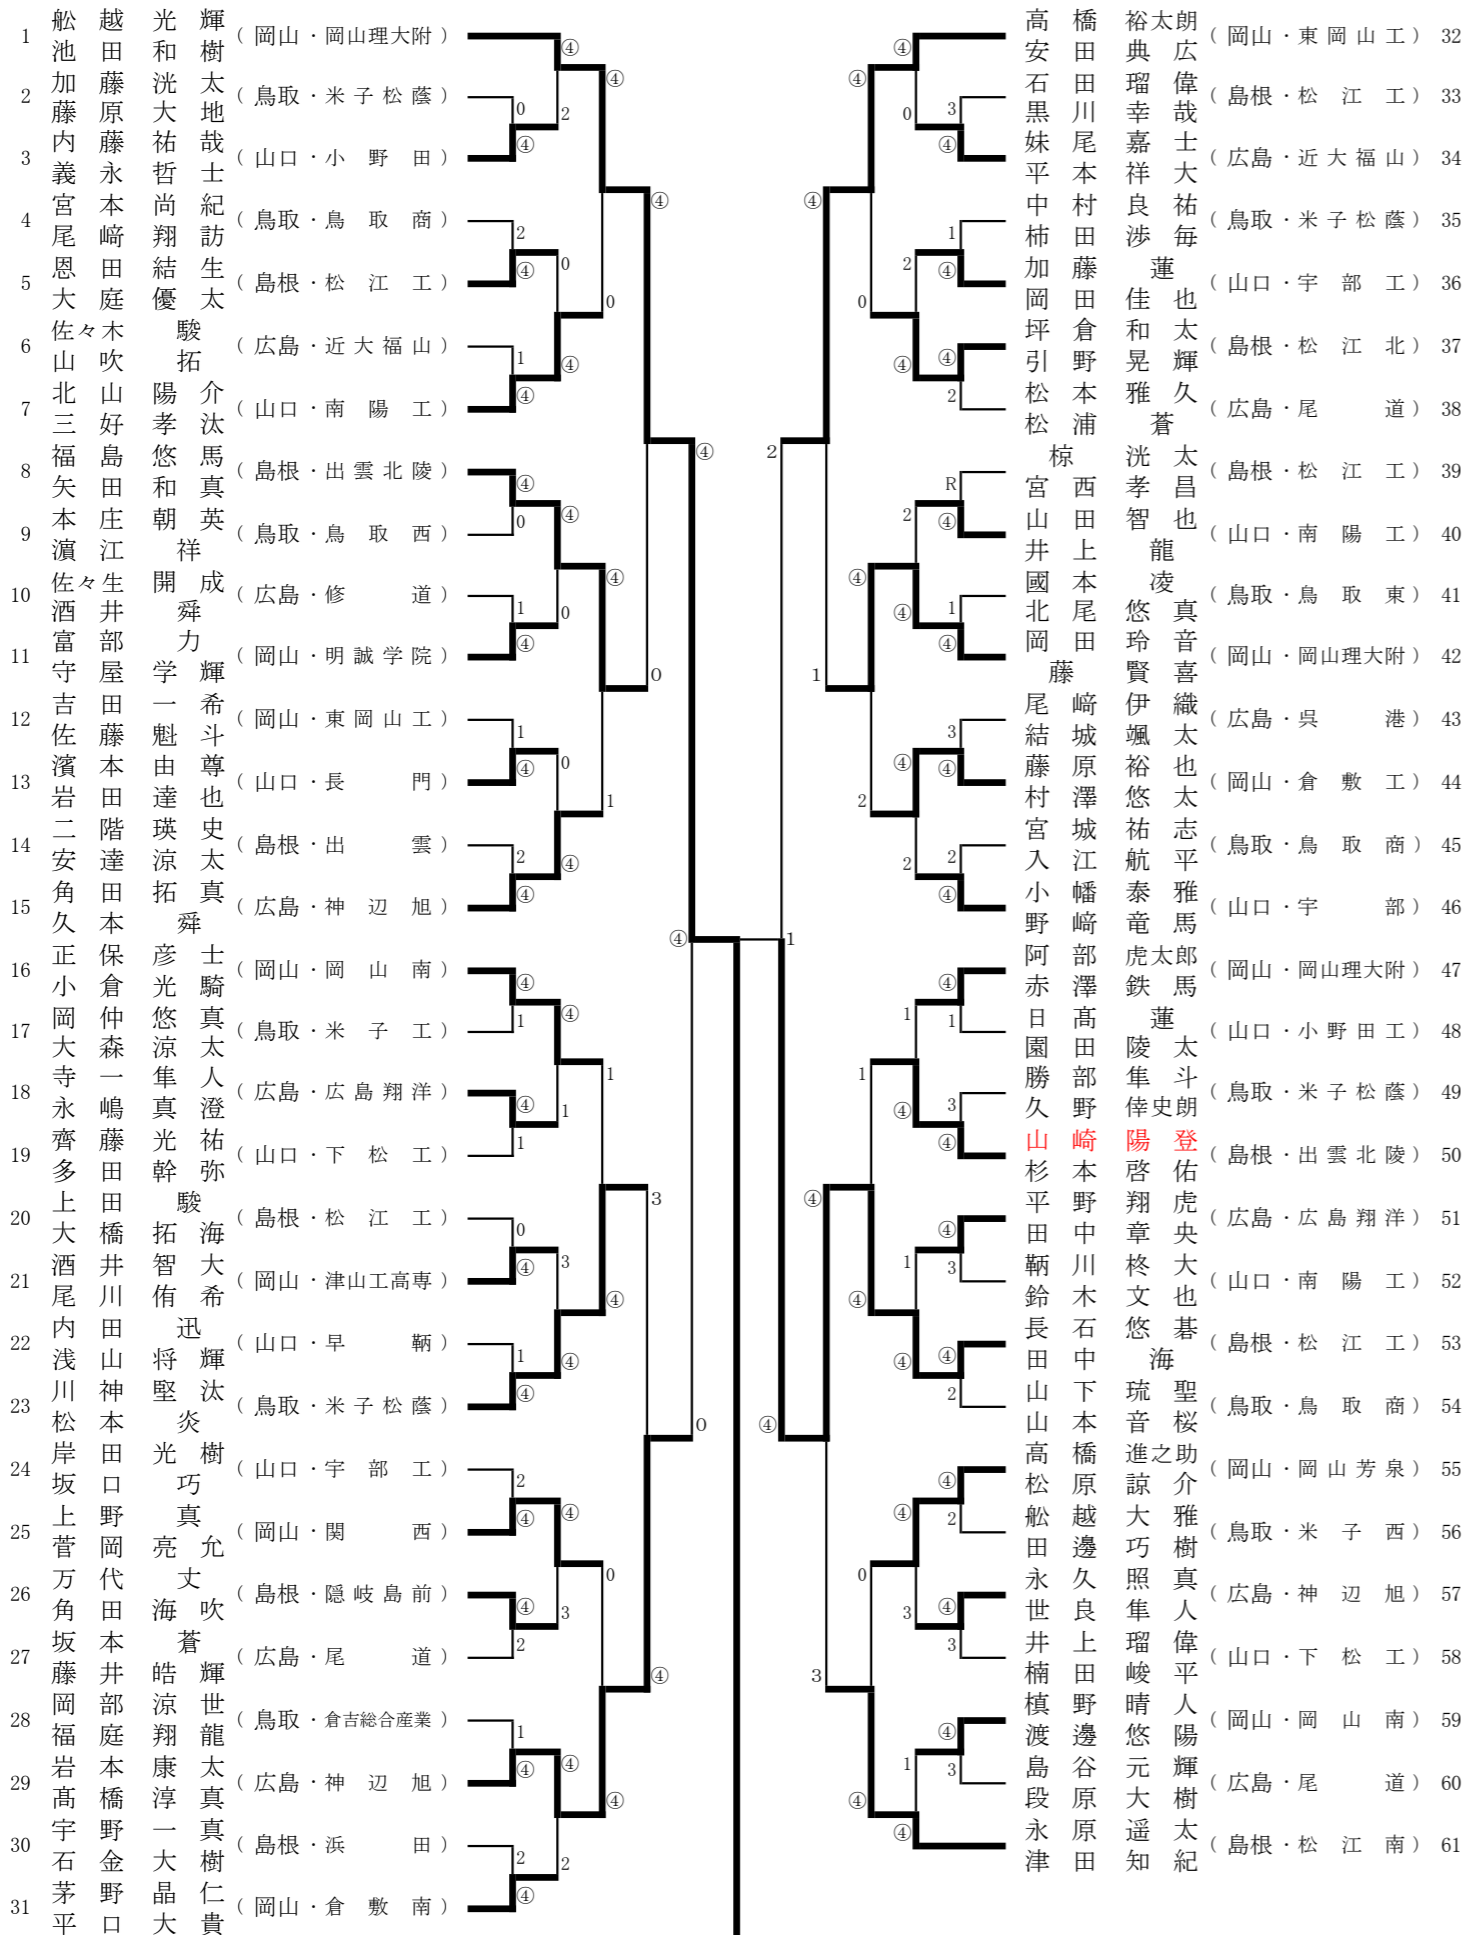

男子個人戦(1)

男子個人戦(2)

女子個人戦(1)

女子個人戦(2)

# 男子団体戦

## 決勝戦

岡山理科大学附属高等学校(岡山県)	② = 0	出雲北陵高等学校(島根県)
野田空(3)・友田速斗(2)	- 1 -	安田稜(2)・白築椋真(2)
河原直紀(2)・伊藤大和(3)	④ - 2 - 1	今岡淳也(3)・日野坪雄大(3)
船越光輝(3)・池田和樹(3)	④ - 3 - 1	福島悠馬(3)・矢田和真(3)