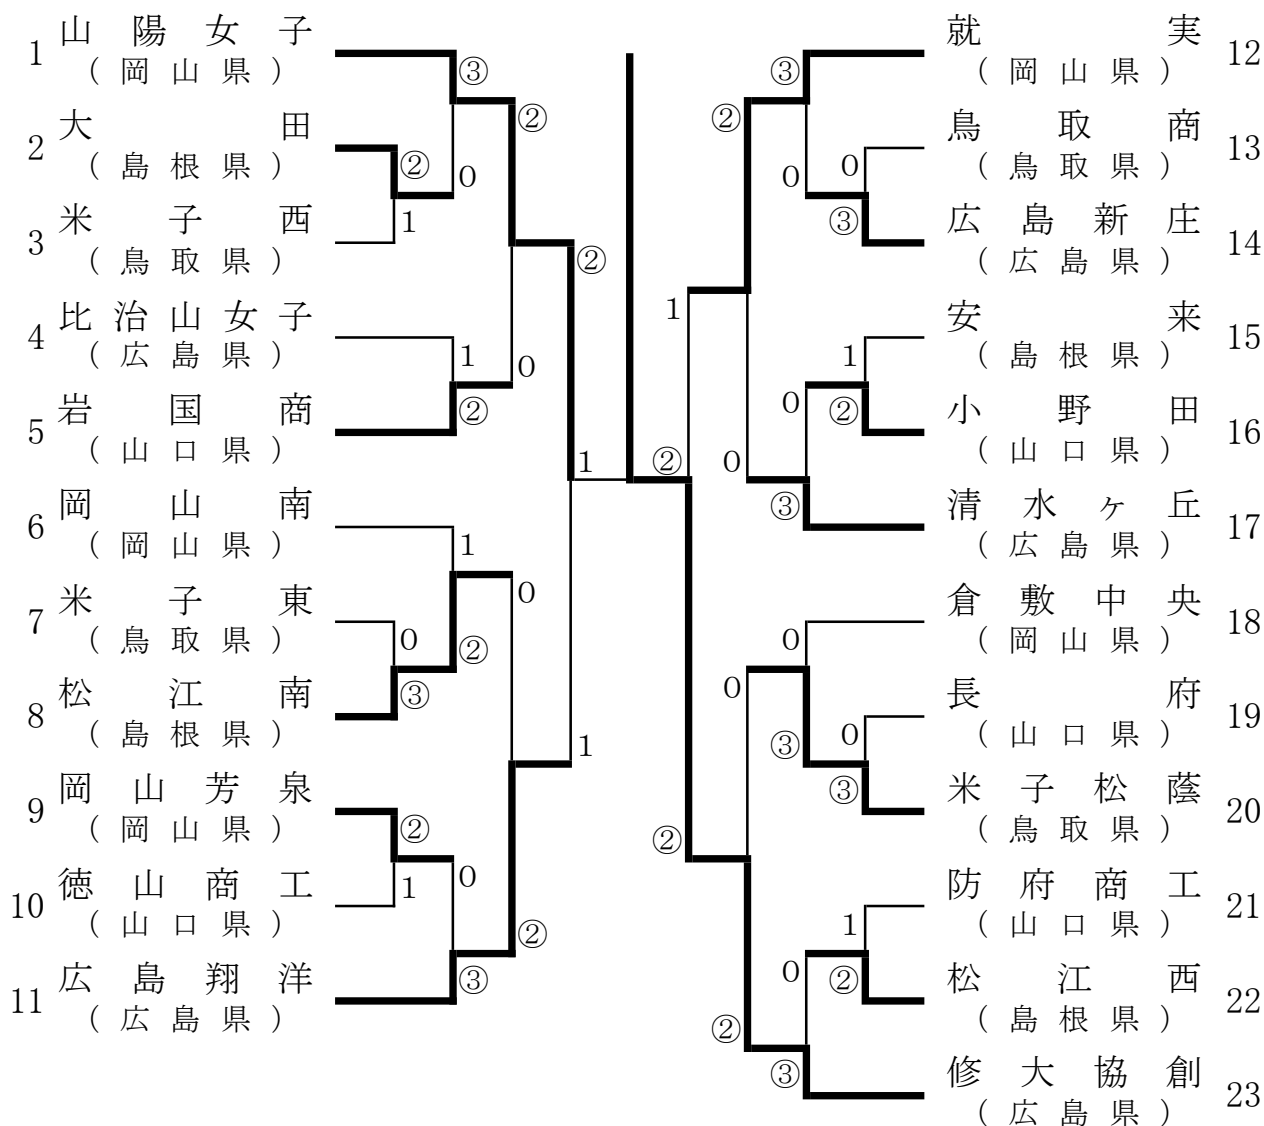

男子個人戦(1)

男子個人戦(2)

女子個人戦(1)

女子個人戦(2)

# 男子団体戦

## 決勝戦

岡山理科大学附属高等学校(岡山県)	② = 0	出雲北陵高等学校(島根県)
野田空(3)・友田速斗(2)	- 1 -	安田稜(2)・白築椋真(2)
河原直紀(2)・伊藤大和(3)	④ - 2 - 1	今岡淳也(3)・日野坪雄大(3)
船越光輝(3)・池田和樹(3)	④ - 3 - 1	福島悠馬(3)・矢田和真(3)

# 女子団体戦