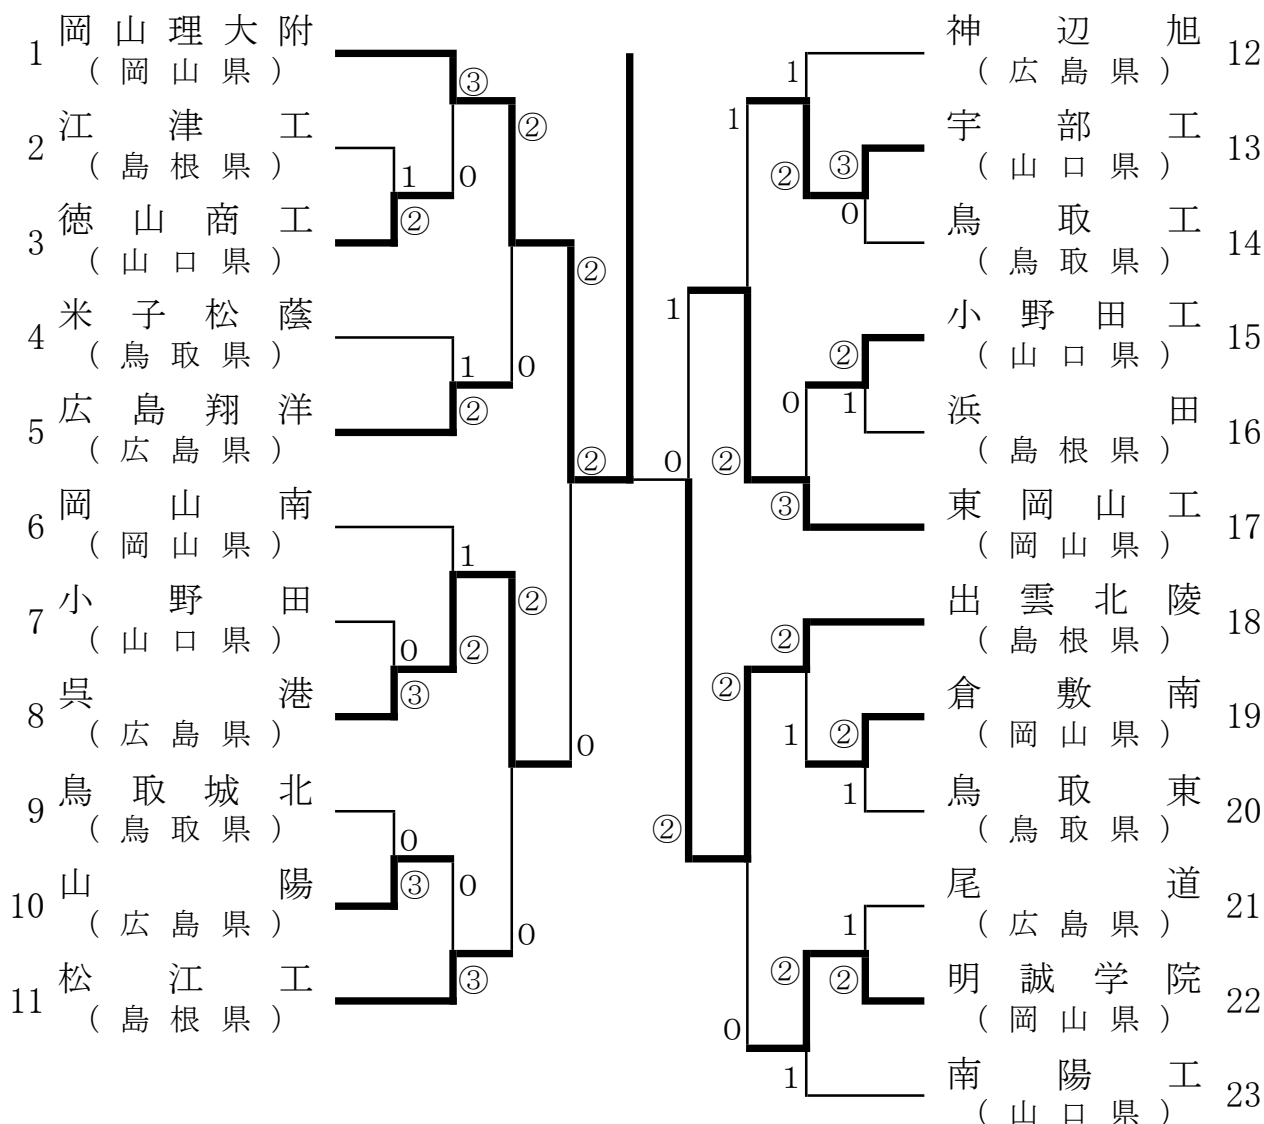

男子個人戦(1)

男子個人戦(2)

女子個人戦(1)

女子個人戦(2)

# 男子団体戦

## 決勝戦

岡山理科大学附属高等学校(岡山県)	② = 0	出雲北陵高等学校(島根県)
野田空(3)・友田速斗(2)	- 1 -	安田稜(2)・白築椋真(2)
河原直紀(2)・伊藤大和(3)	④ - 2 - 1	今岡淳也(3)・日野坪雄大(3)
船越光輝(3)・池田和樹(3)	④ - 3 - 1	福島悠馬(3)・矢田和真(3)

# 女子団体戦