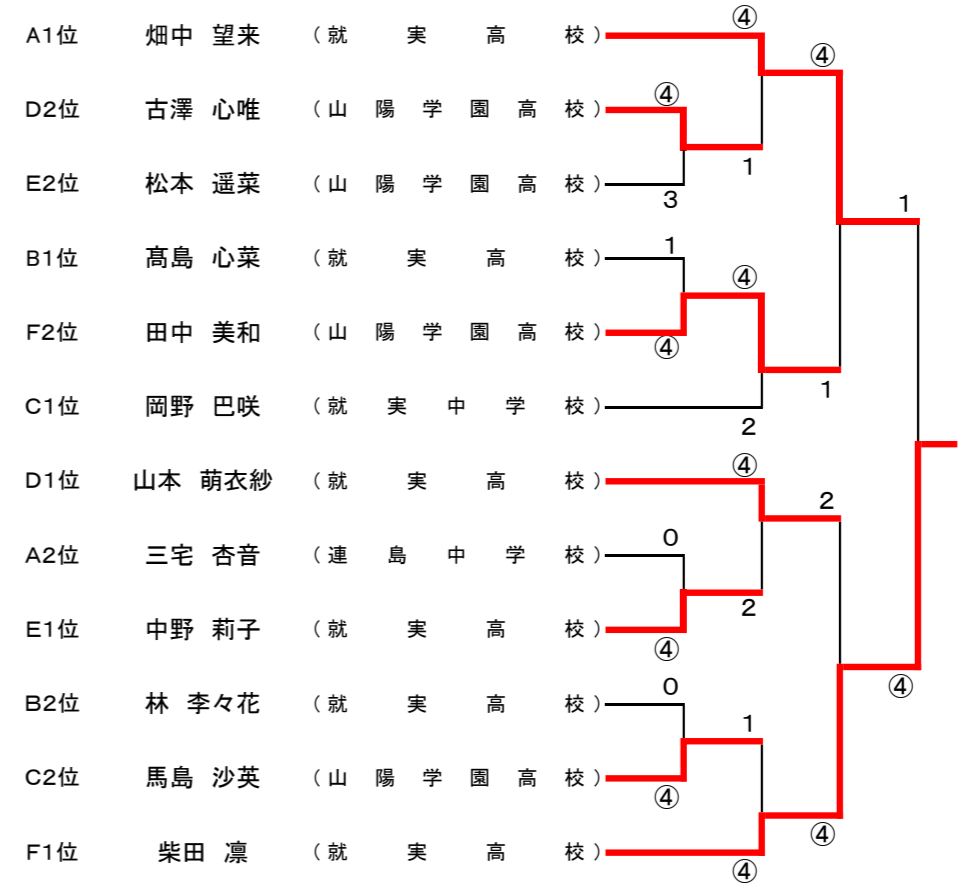

# 《一般男子》

\* 2022年度大会実績による、2023年度全日本シングルス選手権大会出場者  
石井 佑一 (ENEOS)

		1	2	3	4	勝率	順位			1	2	3	4	勝率	順位		
A1	藤岡 瑞希 (環太平洋大学)		④	④		2 / 2	1		I1	黒田 雄斗 (岡山大学)		④	④		2 / 2	1	
A2	高橋 直希 (連島中学校)	1		④		1 / 2	2		I2	松永 凌 (芳泉中学校)	3			0		0 / 2	3
A3	中西 正紀 (岡山大学)	0	3			0 / 2	3		I3	小倉 光騎 (クラレ岡山)	2	④				1 / 2	2
B1	島谷 楽空 (岡山理科大学附属高校)		④	④	④	3 / 3	1		J1	浅野 佑月 (ENEOS)		④	④			2 / 2	1
B2	横路 海 (ダンディズム)	0		1	2	0 / 3	4		J2	浅田 深志 (ZERO)	2		2			0 / 2	3
B3	櫻井 嘉記 (クラレ岡山)	2	④		④	2 / 3	2		J3	荒引 優幸 (岡山理科大学附属高校)	3	④				1 / 2	2
B4	中野 団 (三井E&S)	2	④	0		1 / 3	3		K1	河本 恵 (ENEOS)		3	④			1 / 2	2
C1	岩藤 真彦 (クラレ岡山)		④	0		1 / 2	2		K2	安田 青空 (明誠学院高校)	④		④			2 / 2	1
C2	藤井 聡人 (明誠学院高校)	3		1		0 / 2	3		K3	石村 侑紀 (クラレ岡山)	2	0				0 / 2	3
C3	古谷野 智博 (ENEOS)	④	④			2 / 2	1		L1	足利 颯太 (岡山理科大学附属高校)		④	④			2 / 2	1
D1	小泉 瑠唯 (岡山理科大学附属高校)		④	④		2 / 2	1		L2	廣瀬 裕也 (岡山大学)	1		④			1 / 2	2
D2	三木 仁登 (JFEスチール西日本)	0		④		1 / 2	2		L3	谷許 裕哉 (三井E&S)	0	2				0 / 2	3
D3	宮田 翔紀 (岡山大学)	2	2			0 / 2	3		M1	仲村 一希 (岡山理科大学附属高校)		④	④			2 / 2	1
E1	奥田 叶汰 (岡山理科大学附属高校)		④	④		2 / 2	1		M2	吉田 光希 (岡山大学)	1		2			0 / 2	3
E2	石原 将貴 (備前フレンド)	2		④		1 / 2	2		M3	野平 俊憲 (総社庭球クラブ)	1	④				1 / 2	2
E3	赤澤 鉄馬 (ダンディズム)	0	2			0 / 2	3		N1	大饗 健太郎 (NTN岡山)		④	④			2 / 2	1
F1	橋本 駿太 (BARON)		④	④		2 / 2	1	N2	中谷 海翔 (三井E&S)	0		0			0 / 2	3	
F2	戸谷 匡晴 (関西高校)	R		R		0 / 2	④	N3	岩永 誠生 (岡山理科大学附属高校)	1	④				1 / 2	2	
F3	葛西 翔真 (岡山大学)	1	④			1 / 2	2	O1	難波 滉介 (岡山大学)		④	④	④		3 / 3	1	
G1	溝口 昂毅 (岡山大学)		④	0		1 / 2	2	O2	角谷 祐輔 (岡山市役所)	1		1	④		1 / 3	3	
G2	竹本 幸紘 (三井E&S)	1		1		0 / 2	3	O3	山崎 瑠斗 (岡山理科大学附属高校)	2	④		④		2 / 3	2	
G3	森本 遼太 (クラレ岡山)	④	④			2 / 2	1	O4	櫻井 温記 (クラレ岡山)	R	R	R			0 / 3	④	
H1	藤田 健輔 (ENEOS)		④	1		1 / 2	2	P1	中島 淳一 (ENEOS)		④	1			1 / 2	2	
H2	荒木 大空 (ZERO)	2		0		0 / 2	3	P2	塩飽 永二 (味野中学校)	1		0			0 / 2	3	
H3	今田 迅 (岡山理科大学附属高校)	④	④			2 / 2	1	P3	栗尾 淳史 (プロシード)	④	④				2 / 2	1	

\* 上位8名は、2023年5月13日(土)・14日(日)に岡山県備前テニスセンターで開催される本大会へ出場