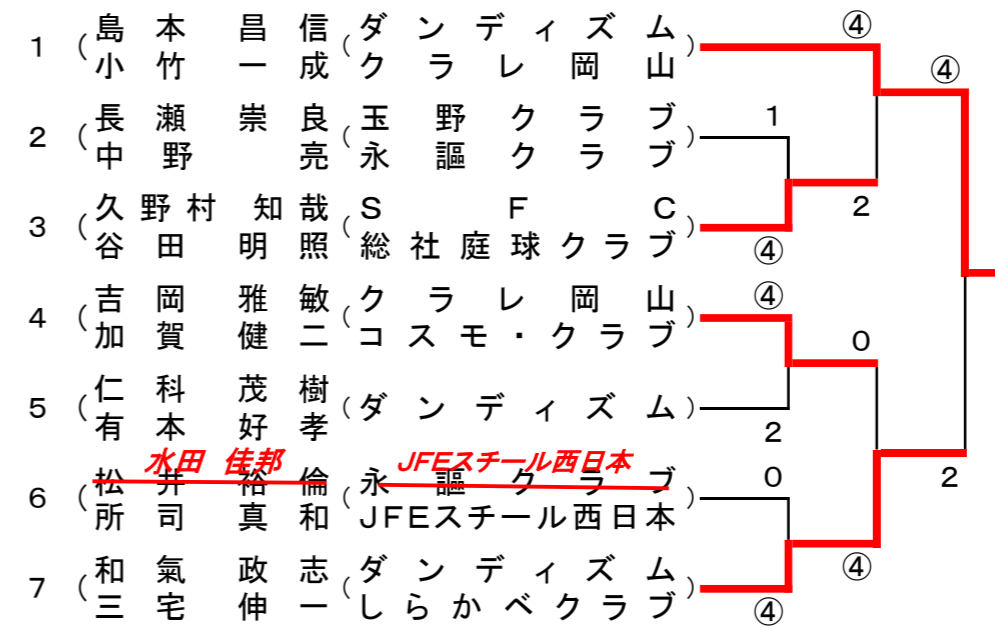

一般女子

男子35

【3位決定戦】

男子55

		1	2	3	勝率	順位
A1	常久 正則 (プロシード)	1 / 2 (+2)	2 ④	④	1	
A2	藤原 潔志 (瀬戸クラブ)	④	1 / 2 (+1)	2	2 ④	
A3	大嶋 欣也 (しらかべクラブ)	2	④	1 / 2 (-3)	3	
B1	黒田 哲司 (玉島クラブ)	④	④	2 / 2	1	
B2	青山 佳裕 (JFEスチール西日本)	2	④	1 0 / 2	3	
B3	山中 政人 (しらかべクラブ)	3	④	1 / 2	2	
	片山 栄二郎 (粒江クラブ)	2	④	1 0 / 2	3	
	中野 浩二 (ソフト平井)	3	④	1 / 2	2	
	丸岡 正浩 (総社庭球クラブ)	3	④	1 / 2	2	
	松本 優 (高梁ソフトテニス協会)	3	④	1 / 2	2	
	橋本 昌明 (総社庭球クラブ)	3	④	1 / 2	2	

※Aブロックの1位から3位の順位は得失ポイント差による