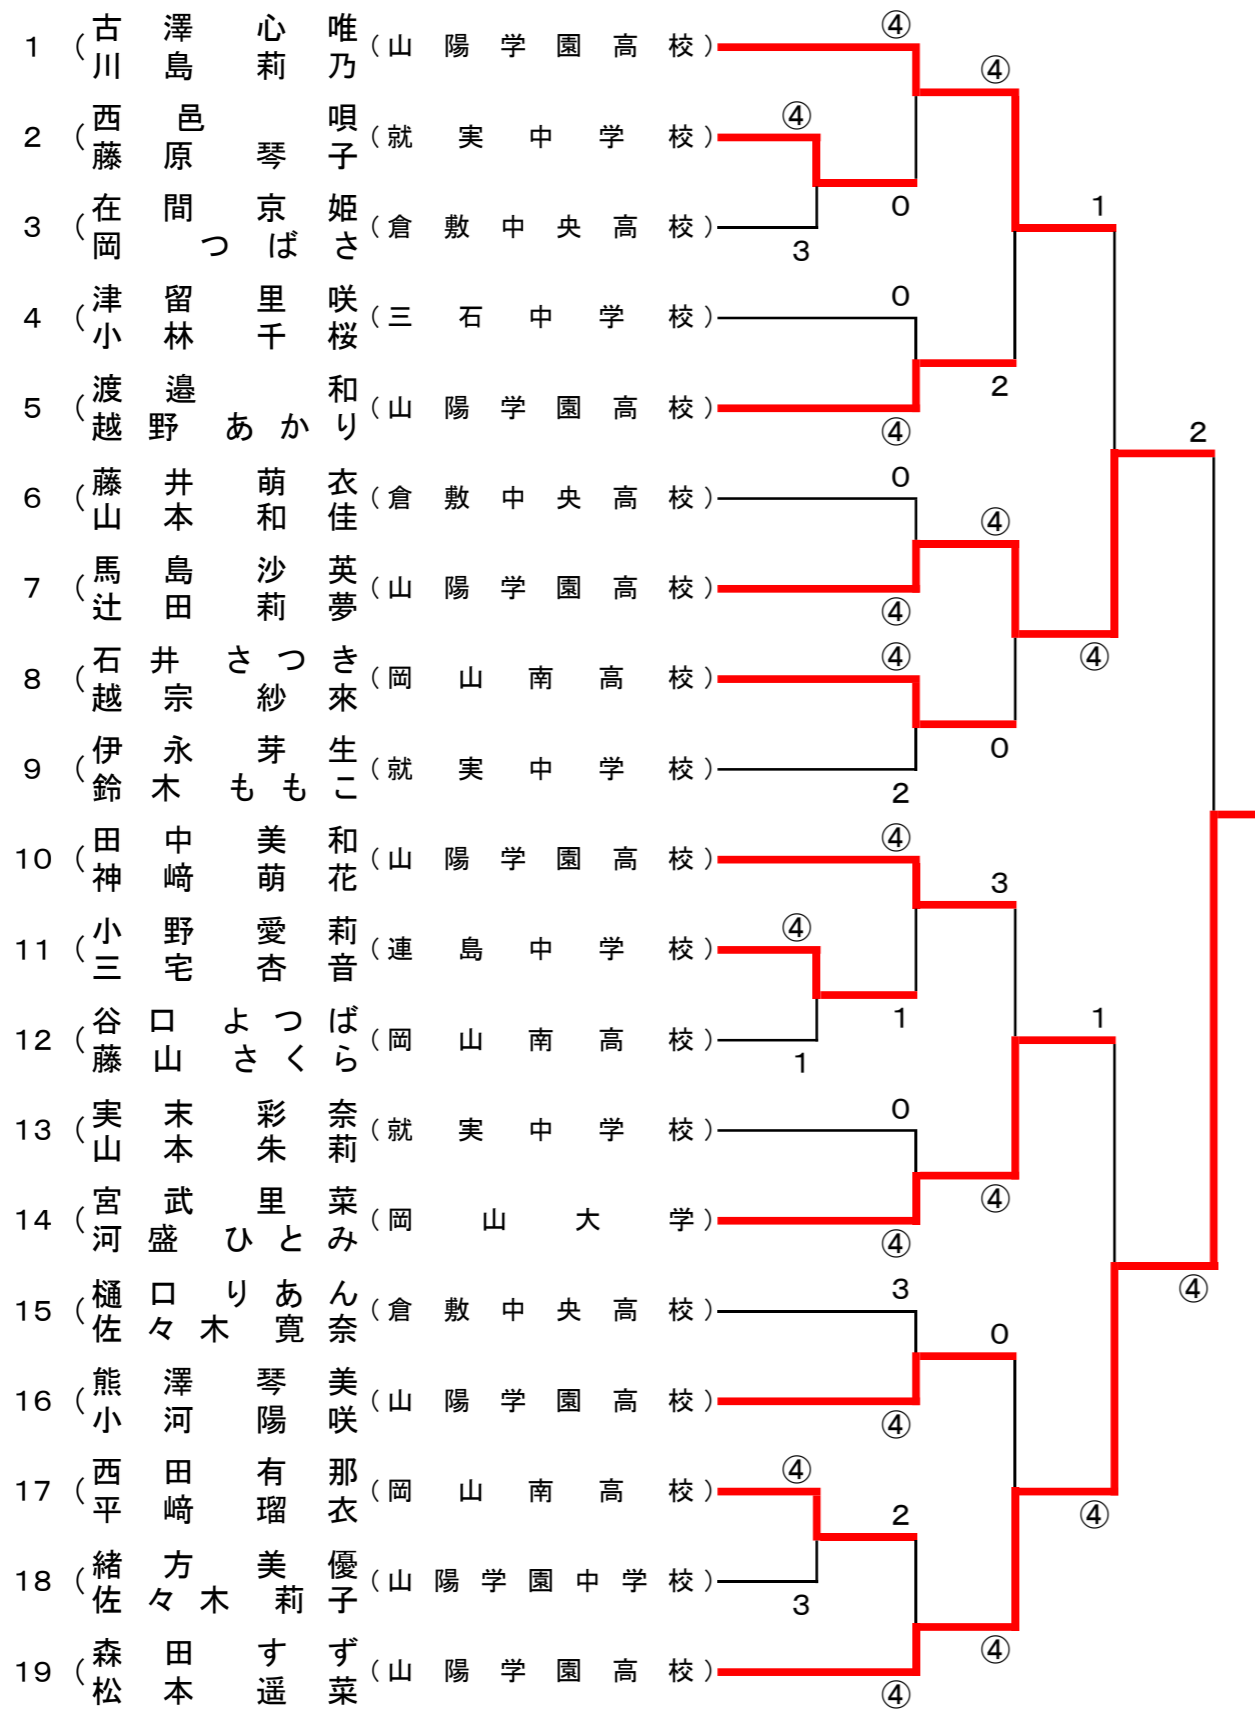

一般女子

男子35

【3位決定戦】

男子55

		1	2	3	勝率	順位
A1	常久 正則 (プロシード)	1 / 2 (+2)	2 ④	④	1	
A2	藤原 潔志 (瀬戸クラブ)	④	1 / 2 (+1)	2	2 ④	
A3	大嶋 欣也 (しらかべクラブ)	2	④	1 / 2 (-3)	3	
B1	黒田 哲司 (玉島クラブ)	④	④	2 / 2	1	
B2	青山 佳裕 (JFEスチール西日本)	2	④	1 0 / 2	3	
B3	山中 政人 (しらかべクラブ)	3	④	1 / 2	2	
	片山 栄二郎 (粒江クラブ)	2	④	1 0 / 2	3	
	中野 浩二 (ソフト平井)	3	④	1 / 2	2	
	丸岡 正浩 (総社庭球クラブ)	3	④	1 / 2	2	
	松本 優 (高梁ソフトテニス協会)	3	④	1 / 2	2	
	橋本 昌明 (総社庭球クラブ)	3	④	1 / 2	2	

※Aブロックの1位から3位の順位は得失ポイント差による