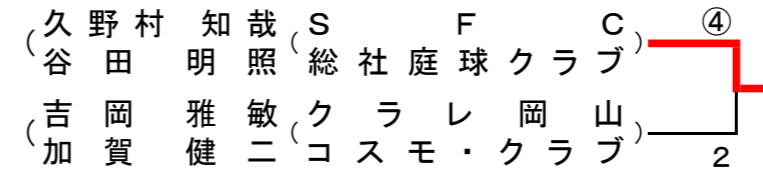

一般女子

男子35

【3位決定戦】

男子55

		1	2	3	勝率	順位
A1	常久 正則 (プロシード)	1 / 2 (+2)	2 ④	④	1	
A2	藤原 潔志 (瀬戸クラブ)	④	1 / 2 (+1)	2	2 ④	
A3	大嶋 欣也 (しらかべクラブ)	2	④	1 / 2 (-3)	3	
B1	黒田 哲司 (玉島クラブ)	④	④	2 / 2	1	
B2	青山 佳裕 (JFEスチール西日本)	2	④	1 0 / 2	3	
B3	山中 政人 (しらかべクラブ)	3	④	1 / 2	2	
	片山 栄二郎 (粒江クラブ)	2	④	1 0 / 2	3	
	中野 浩二 (ソフト平井)	3	④	1 / 2	2	
	丸岡 正浩 (総社庭球クラブ)	3	④	1 / 2	2	
	松本 優 (高梁ソフトテニス協会)	3	④	1 / 2	2	
	橋本 昌明 (総社庭球クラブ)	3	④	1 / 2	2	