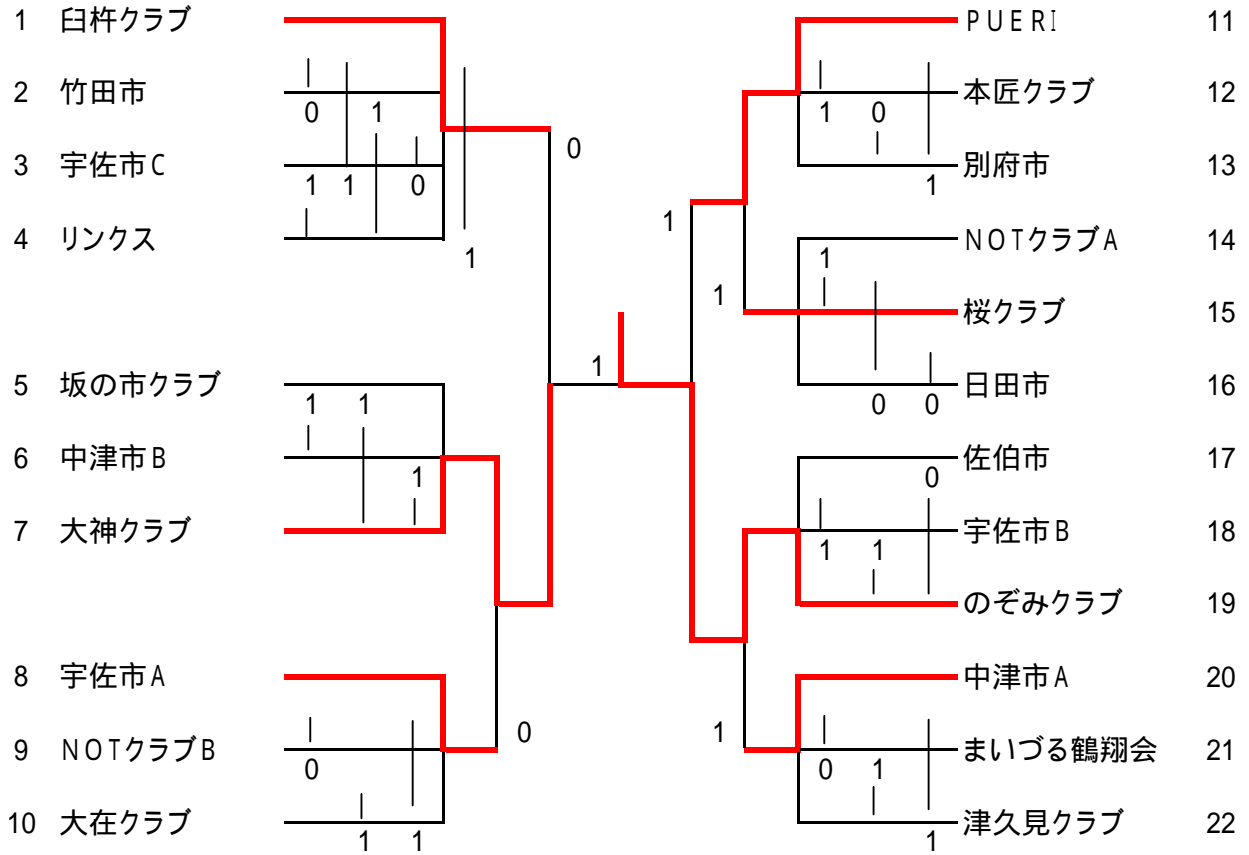

A部(前回優勝 白杵市)

B部(前回優勝 大在クラブ)