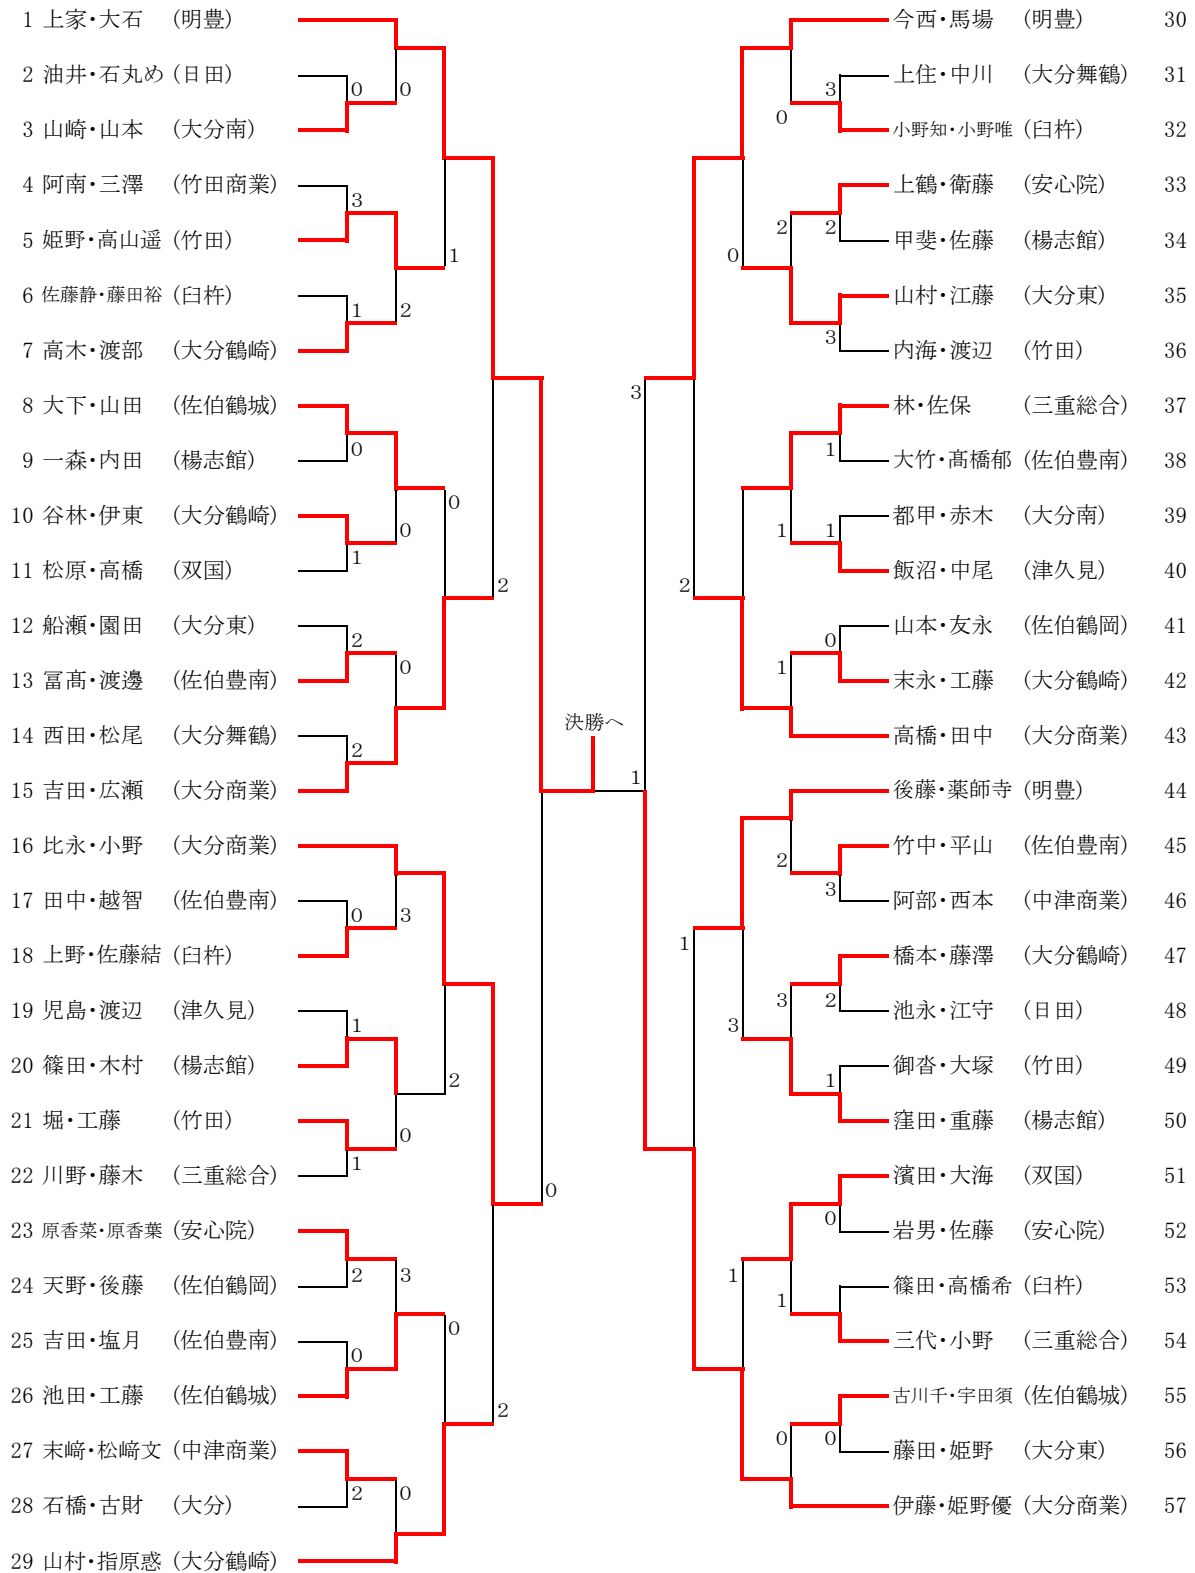

女子 (1)

女子(2)

58	武内・宮川 (楊志館)								酒井・糸永 (明豊)	86
59	有永・関 (竹田商業)	2	0						児玉・後藤 (三重総合)	87
60	井上・藤原 (双国)								吉田・野田 (佐伯鶴岡)	88
61	大友・汐月 (佐伯豊南)								宮部・姫野 (大分鶴崎)	89
62	太田早・二反田 (明豊)	3		1				3	池本・古川智 (佐伯鶴城)	90
63	伊藤・河村 (大分東)	1	2						三苫・高野 (日田)	91
64	山口・増田 (中津商業)								上野景・渡邊 (大分東)	92
65	渡邊・後藤 (佐伯豊南)							3	小野・下川 (佐伯豊南)	93
66	石川・山木 (白杵)	0							岩尾・渡邊 (大分南)	94
67	河野・岡本 (大分南)	3	1	3				1	田中・高山み (竹田)	95
68	和田・佐藤 (竹田)				3			3	片桐・茅野 (大分商業)	96
69	岩崎・麻生 (大分商業)								清里・永田 (楊志館)	97
70	横濱・茅野 (佐伯鶴城)	1	0						仲松・高橋麻 (白杵)	98
71	小田・指原愛 (大分鶴崎)							3	萱島・徳永 (大分鶴崎)	99
72	太田麻・梅木 (明豊)				2	決勝へ				
73	磯部・上野陽 (大分東)		1						長岡・小代 (大分鶴崎)	100
74	井川・日名子 (大分鶴崎)	2							川野・平山 (佐伯鶴城)	101
75	恵良・力徳 (安心院)	1						1	木村・山下 (双国)	103
76	案部・佐藤 (三重総合)		0	1				1	藤田ひ・小手川 (白杵)	104
77	田中・今井 (楊志館)	2						2	内之倉・木津 (大分南)	105
78	有馬・河村 (大分舞鶴)				3				宮田・渡辺 (楊志館)	106
79	柳井・楨野 (佐伯鶴城)								今山・阿部 (佐伯豊南)	107
80	甲斐・小原 (白杵)	2							児玉・中司 (竹田)	108
81	安部・島崎 (大分鶴崎)	1	0	1				0	岡田・福富 (大分舞鶴)	109
82	荒木・石丸茜 (日田)							1	松崎千・小屋野 (中津商業)	110
83	柴田・高橋沙 (佐伯豊南)	1							後藤・浮城 (安心院)	111
84	穴見・石井 (竹田)		0					0	中津留・梅田 (津久見)	112
85	金田・工藤 (大分商業)								日下・姫野果 (大分商業)	113