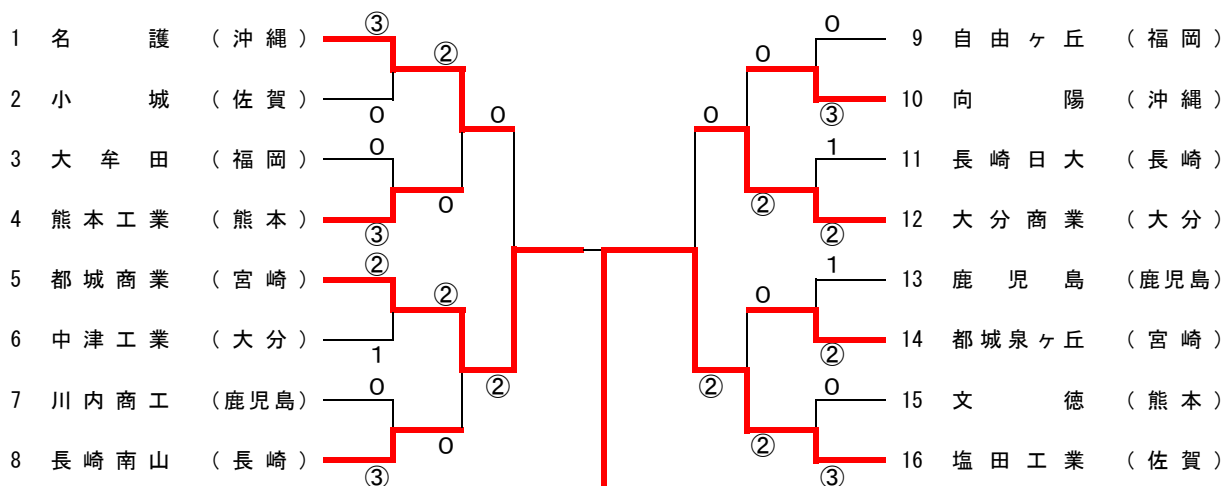

《男子学校対抗》

No.	学校名	県名
5	都城商業	宮崎

1

-

②

No.	学校名	県名
16	塩田工業	佐賀

スコア

清家 涼
前田 啓介

2

④	-	2
2	-	④
2	-	④
⑥	-	4
0	-	④
3	-	⑤
-	-	-

④

大久保 克之
中村 元紀

荒武 光
和田 雅弘

④

④	-	1
⑤	-	3
④	-	2
④	-	2
-	-	-
-	-	-

0