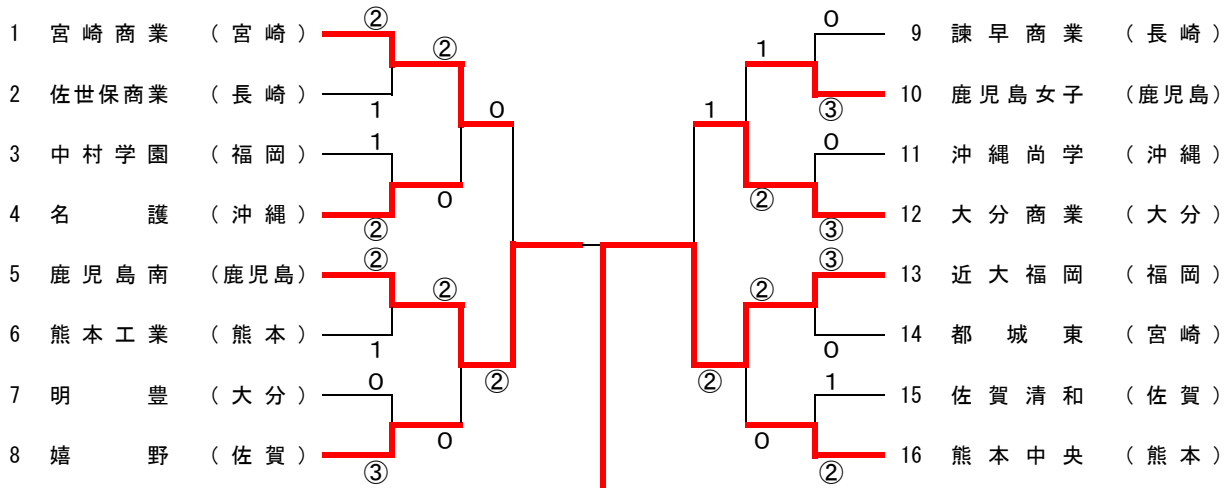

# 《女子学校对抗》

No.	学校名	県名
5	鹿児島南	鹿児島

1

-

②

No.	学校名	県名
13	近大福岡	福岡

スコア

神川 由香
西 步

④

④	-	1
2	-	④
1	-	④
④	-	2
1	-	④
⑤	-	3
⑦	-	5

3

佐藤 なつみ
八尋 里恵

瀬貫 未来
上野 充知代

2

2	-	④
1	-	④
④	-	1
④	-	2
2	-	④
2	-	④
-	-	-

④