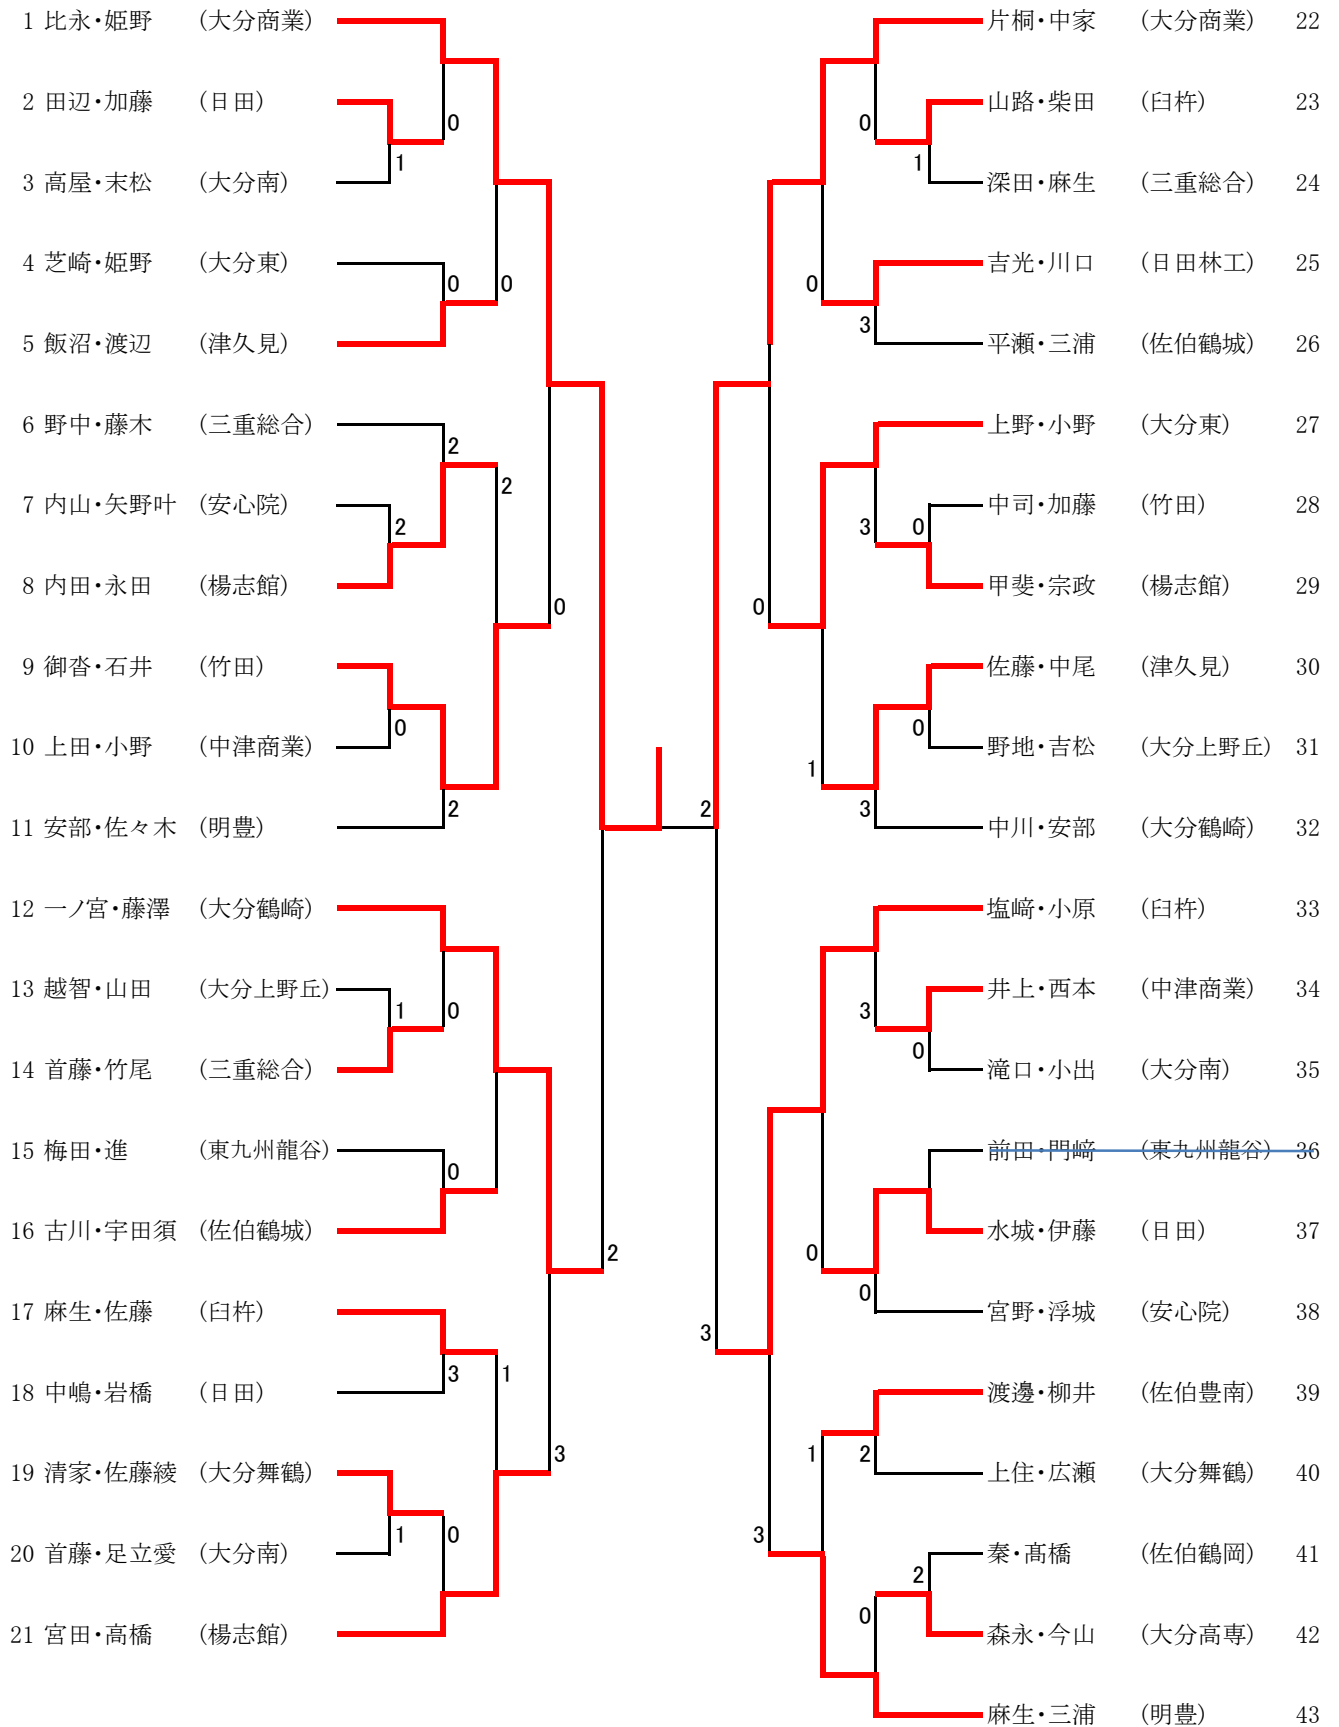

女子(1)

女子 (2)

44	岩崎・麻生	(大分商業)								齋藤・小野	(大分商業)	65		
45	幡山・池田	(東九州龍谷)	0							堀井・油井	(日田)	66		
46	中津留・片岡	(津久見)	1							2	小木戸・中野	(中津商業)	67	
47	高野明・高野安	(大分高専)	0							3	尾上・安部	(大分上野丘)	68	
48	江藤・藤田	(大分東)	3							0	段本・藤田	(佐伯鶴城)	69	
49	近藤・中川	(大分舞鶴)		1						0	萱島・小西	(大分鶴崎)	70	
50	山崎・吉岡	(佐伯鶴岡)	3							0	青木・渡邊	(大分東)	71	
51	衛藤・足立沙	(大分南)	2							3	佐藤礼・菅沢	(大分舞鶴)	72	
52	梶原・林	(日田)								0	三木・大野	(臼杵)	73	
53	石川・山路	(臼杵)	1							0	土矢・栗林	(佐伯豊南)	74	
54	村上・衛藤	(大分鶴崎)	2							1	今井・渡辺	(楊志館)	75	
55	藤丸・道脇	(臼杵)								3	0	細木・國安	(大分高専)	76
56	金田・高橋	(佐伯豊南)	0							1	島ノ江・大嶋	(東九州龍谷)	77	
57	末崎・松崎	(中津商業)	3							2	0	後藤・安部	(大分南)	78
58	出納・丸山	(佐伯鶴城)	1	1						0	戸高・橋本	(佐伯鶴城)	79	
59	田中・牛塚	(楊志館)										甲斐・山木	(臼杵)	80
60	児玉・佐藤	(竹田)										小野・柳井	(三重総合)	81
61	高倉・石丸	(日田)	0	1						0	3	向野・後藤	(佐伯鶴岡)	82
62	加藤・櫟木	(大分上野丘)	3									迫村・高橋	(竹田)	83
63	石橋・河津	(日田林工)	1							0	1	矢野志・斎藤	(安心院)	84
64	児玉・田中	(三重総合)										太田・二反田	(明豊)	85