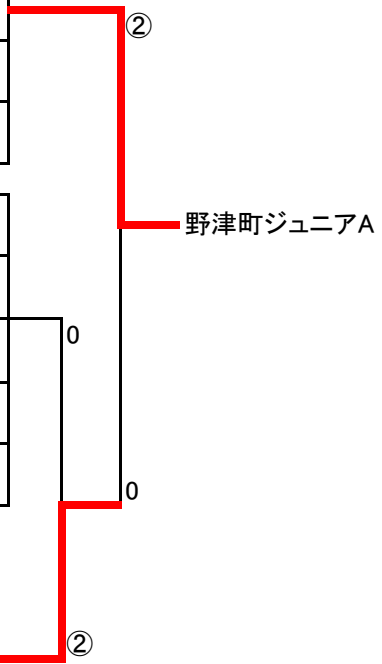

女子

A	チーム名	1	2	3	4	勝	負	順位
1	野津町ジュニアA		③	③	③	3	0	1
2	宇佐ジュニアB	0		③	0	1	2	3
3	臼杵リターンエース B	0	0		0	0	3	4
3	大志生木ST少B・	0	③	③		2	1	2

B	チーム名	5	6	7	8	勝	負	順位
5	安岐BOMBEE		③	③	②	3	0	1
6	佐賀関ジュニア	0		0	0	0	4	4
7	三重町ウインズ・J	1	③		1	1	3	3
8	臼杵リターンエース A	1	③	③		2	1	2

C	チーム名	9	10	11	勝	負	順位
9	大志生木ST少A・		③	③	2	0	1
10	野津町ジュニアB	0		0	0	2	3
11	宇佐ジュニア A	0	③		1	1	2