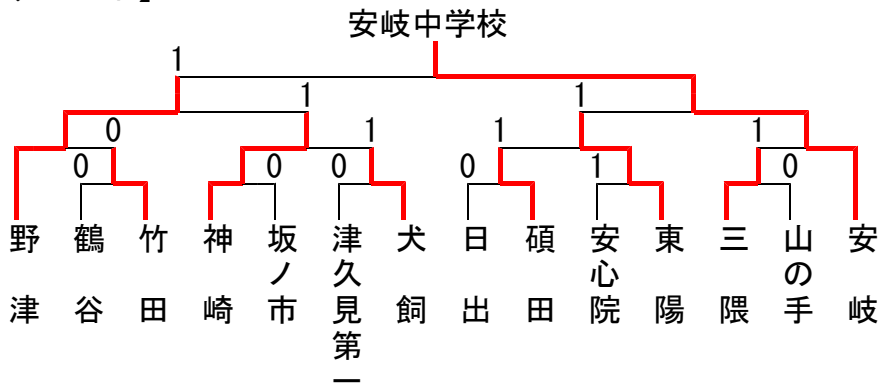

ソフトテニス団体戦（女子）

2010/7/29~30 だいぎんテニスコート

【予選リーグ】

Aパート（7コート）

	1	2	3	順
1 野津 (臼杵市)		③	③	1
2 河内 (豊後高田)	0		0	3
3 安心院 (宇佐市)	0	③		2

Dパート（17コート）

	1	2	3	順
1 鶴谷 (佐伯市)		1	②	2
2 日出 (速見郡)	②		③	1
3 東部 (日田市)	1	0		3

Bパート（8・9コート）

	1	2	3	4	順
1 第一 (津久見市)		②	②	0	2
2 山国 (中津市)	1		②	0	3
3 朝日 (別府市)	1	1		1	4
4 東陽 (大分市)	③	③	②		1

Eパート（18コート）

	1	2	3	順
1 神崎 (大分市)		③	③	1
2 山の手 (別府市)	0		②	2
3 山香 (杵築市)	0	1		3

Cパート（10・11コート）

	1	2	3	4	順
1 犬飼 (豊後大野市)		③	③	③	1
2 佐伯城南 (佐伯市)	0		②	1	3
3 挾間 (由布市)	0	1		1	4
4 碩田 (大分市)	0	②	②		2

Fパート（19コート）

	1	2	3	順
1 本耶馬溪 (中津市)		1	1	3
2 竹田 (竹田市)	②		0	2
3 三隈 (日田市)	②	③		1

Gパート（20コート）

	1	2	3	順
1 北部 (宇佐市)		1	0	3
2 坂ノ市 (大分市)	②		0	2
3 安岐 (東国東郡・国東市)	③	③		1

【決勝トーナメント】

2010年7月30日

【女子 準決勝】

野津中学校		②	—	1	神崎中学校		
1	川野 玲奈	3	④	—	2	④	高見 滢
			⑤	—	3		
			2	—	④		
	神野 夢叶		4	—	⑥		
			⑤	—	3		
			1	—	④		
2	川野 美咲	④	④	—	2	0	横田 千尋
			⑤	—	3		
			④	—	2		
	姫島 有貴		④	—	2		
				—			
				—			
3	吉田 知佳	④	⑥	—	4	1	渡辺 奈々
			⑦	—	5		
			0	—	④		
	赤嶺 亜耶乃		④	—	1		
			⑥	—	4		
				—			
		—					
		—					