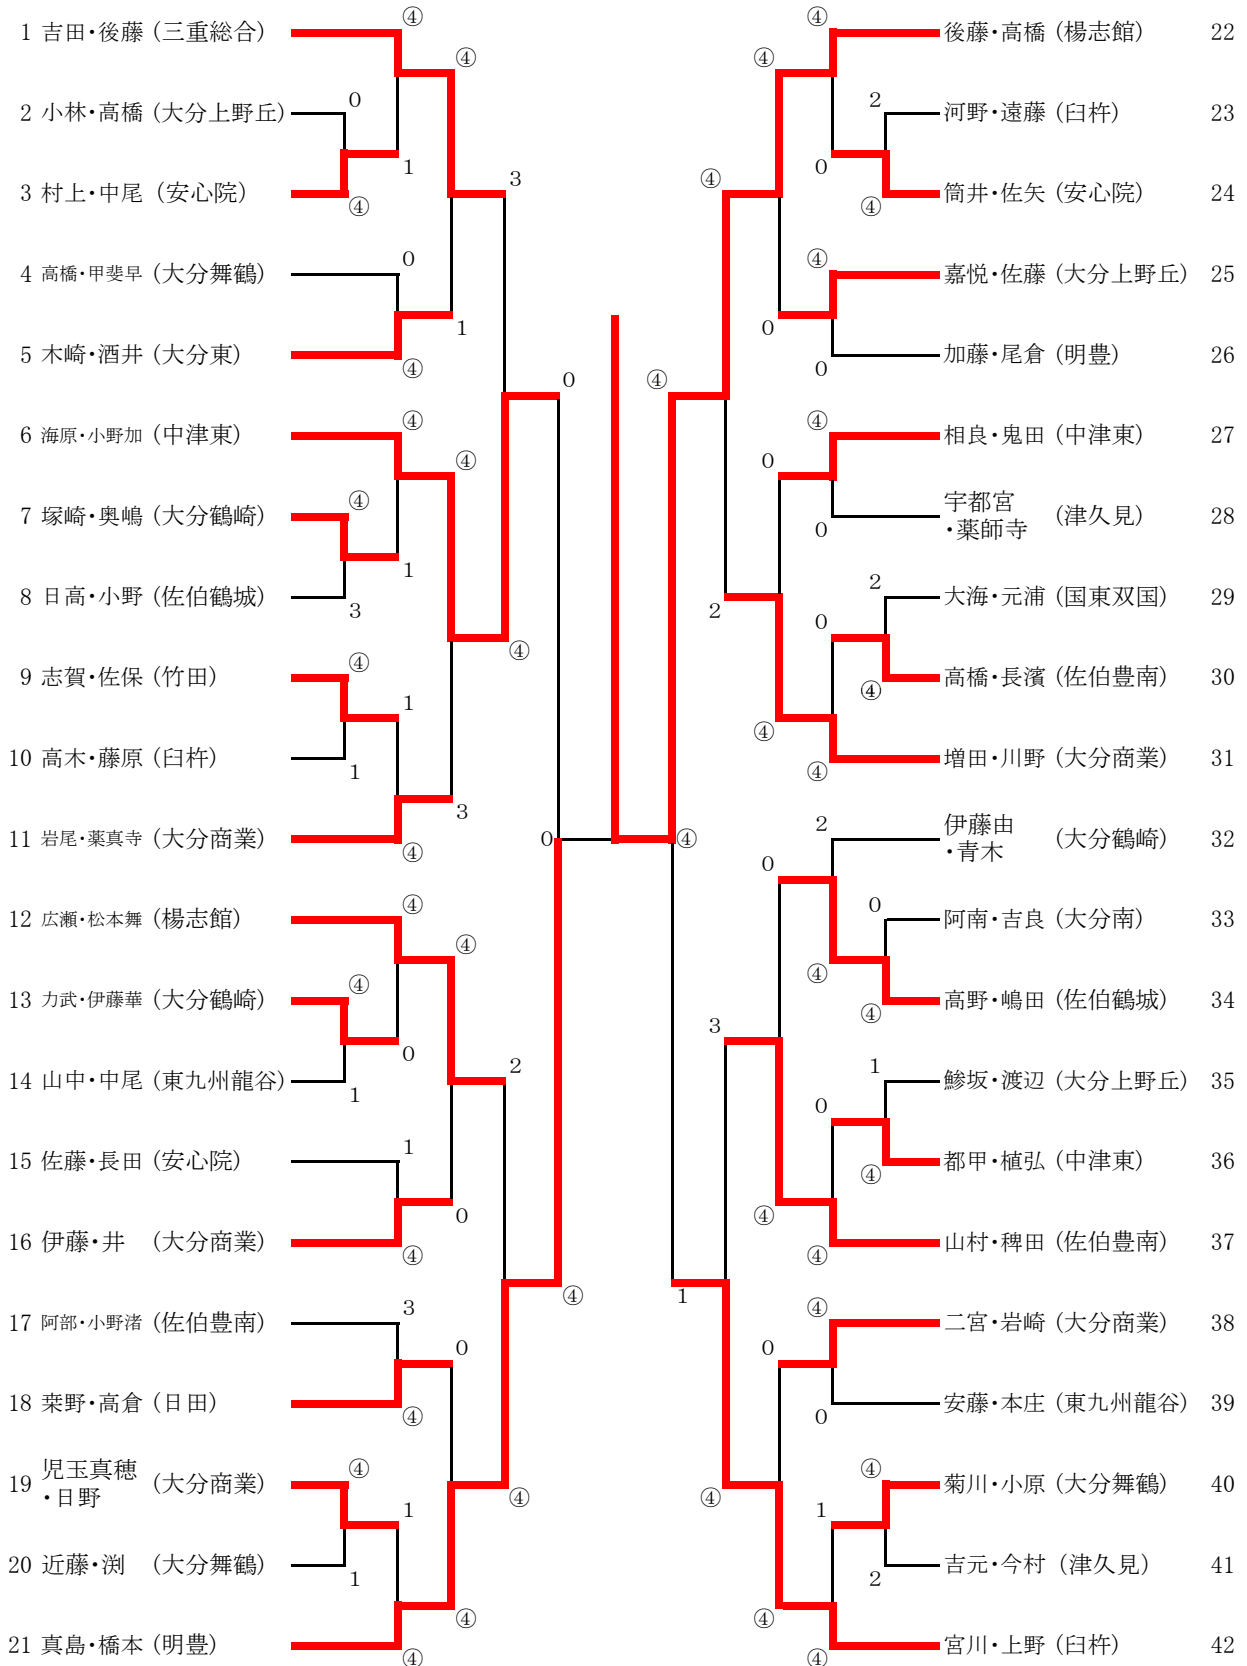

女子個人(1)

女子個人 (2)

43 戸高・隅山 (明豊)	④	④	④	児玉真樹・佐藤 (大分商業)	64
44 信末・中原 (東九州龍谷)	2	0	④	柴尾・橋口 (日田)	65
45 川井・御手洗 (佐伯鶴城)	④	④	④	中野・大畑 (安心院)	66
46 財津・武石 (大分上野丘)	1	0	④	首藤・宮成 (大分舞鶴)	67
47 小野沙・井上 (中津東)	④	④	④	高司・小野華 (佐伯豊南)	68
48 松本真・安藤 (楊志館)	④	1	④	川野・平松 (津久見)	69
49 加来・御幡 (安心院)	④	2	④	福山・田代 (大分上野丘)	70
50 和田・安東 (津久見)	3	3	2	佐伯・三浦 (竹田)	71
51 中島・衛藤 (竹田)	1	④	0	湯丸・黒木 (佐伯鶴城)	72
52 川端・山下 (大分商業)	④	④	④	西田・岩野 (明豊)	73
53 三代・稲垣 (三重総合)	2	2	④	多田・板倉 (三重総合)	74
54 川野・吉良 (臼杵)	④	1	④	安達・迫 (佐伯鶴岡)	75
55 板井・煤田 (大分鶴崎)	④	2	④	田中・小椋 (大分上野丘)	76
56 大鶴・大津 (大分上野丘)	0	④	④	平峰・甲斐瑞 (大分舞鶴)	77
57 釘宮・安藤 (大分南)	0	④	④	岡田・野口 (国東双国)	78
58 菅本・石井 (大分商業)	④	④	④	野田・松木 (臼杵)	79
59 大塚・福村 (明豊)	④	3	④	合原愛・合原彩 (大分商業)	80
60 村松・光成 (大分東)	0	0	④	波多野・久保 (大分東)	81
61 鶴・御幡 (中津東)	④	0	④	矢野・渡辺 (大分鶴崎)	82
62 伊藤・大田 (大分舞鶴)	2	④	R	今川・田中 (中津東)	83
63 薬師寺・甲斐 (佐伯豊南)	④	④	④	高木・宮原 (楊志館)	84

## 平成22年度 大分県高等学校新人大会 ソフトテニス競技

### BEST4

No. (21)	真島由衣 橋本明日香 (明豊)	0-④	No. (22)	後藤鈴奈 高橋莉穂奈 (楊志館)
No. (43)	戸高有加利 隅山美樹 (明豊)	2-④	No. (64)	児玉真樹 佐藤有紀 (大分商業)