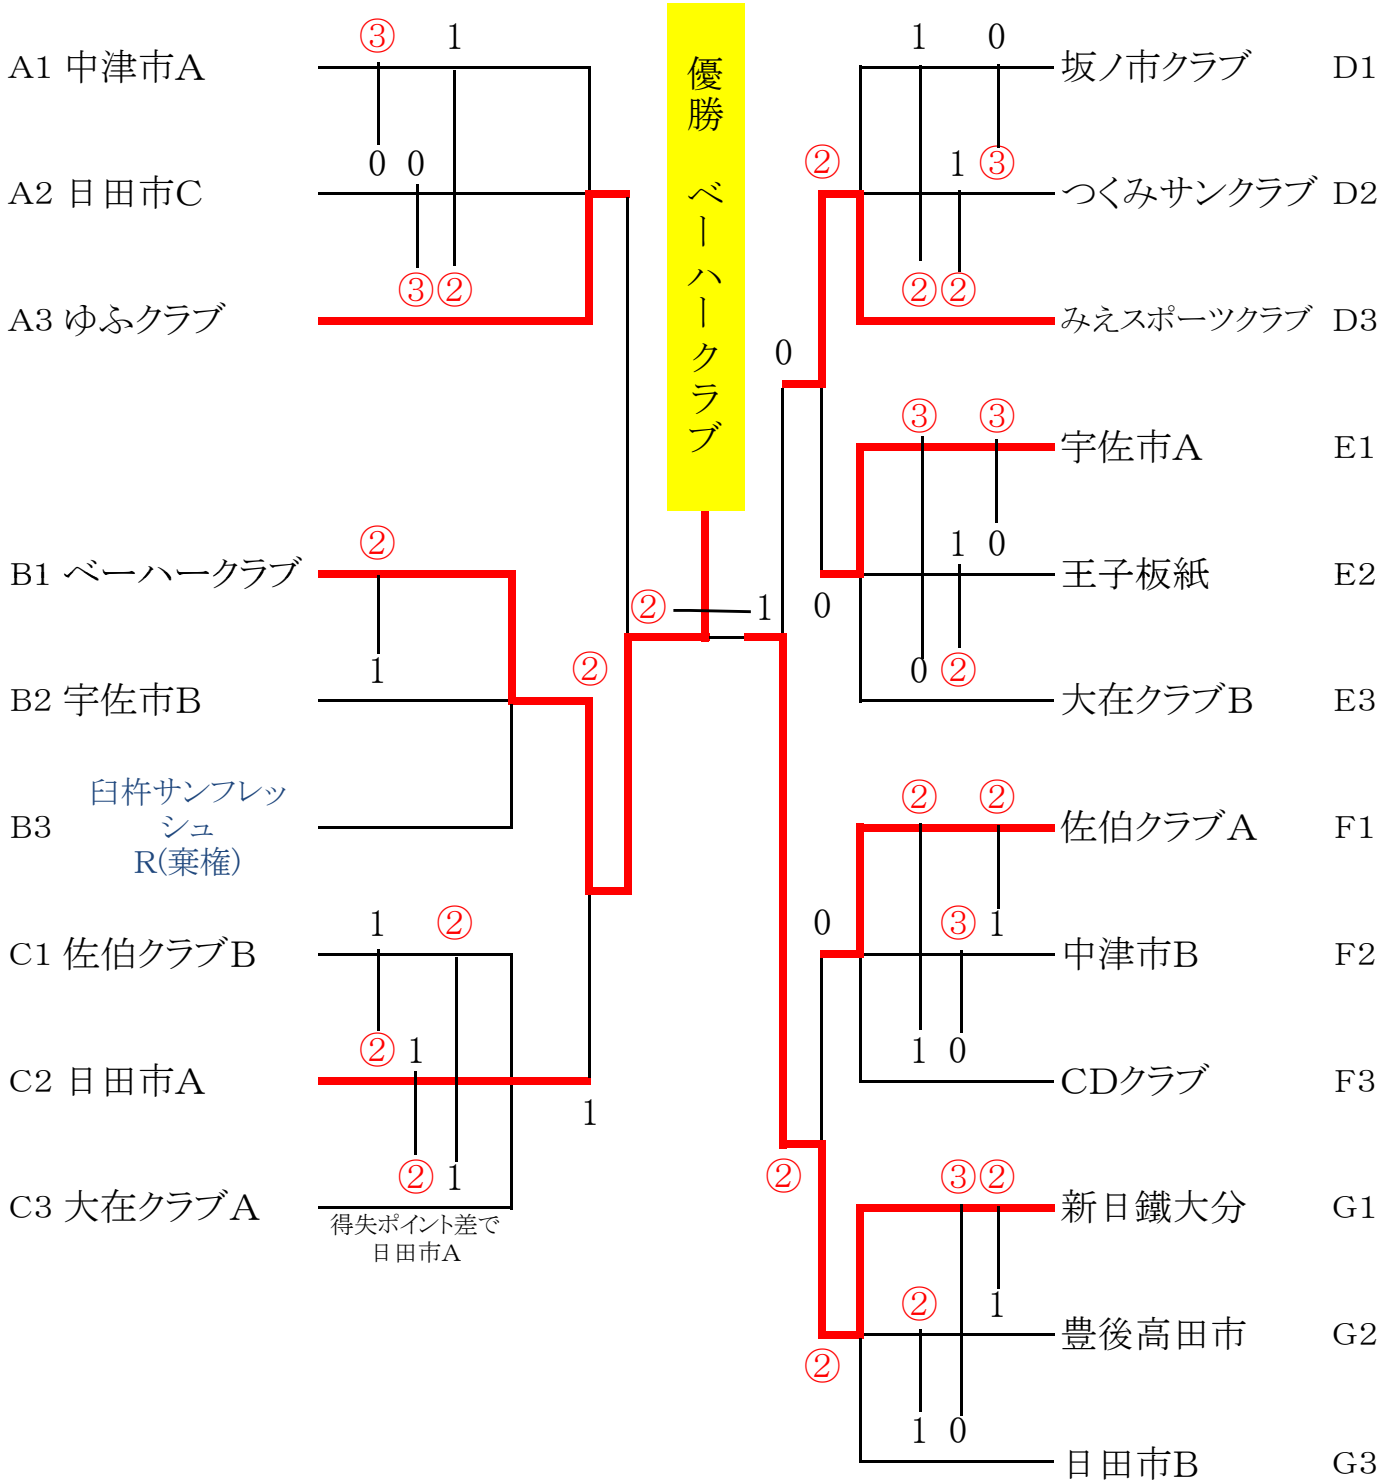

B部 (前年度優勝 中津市A)