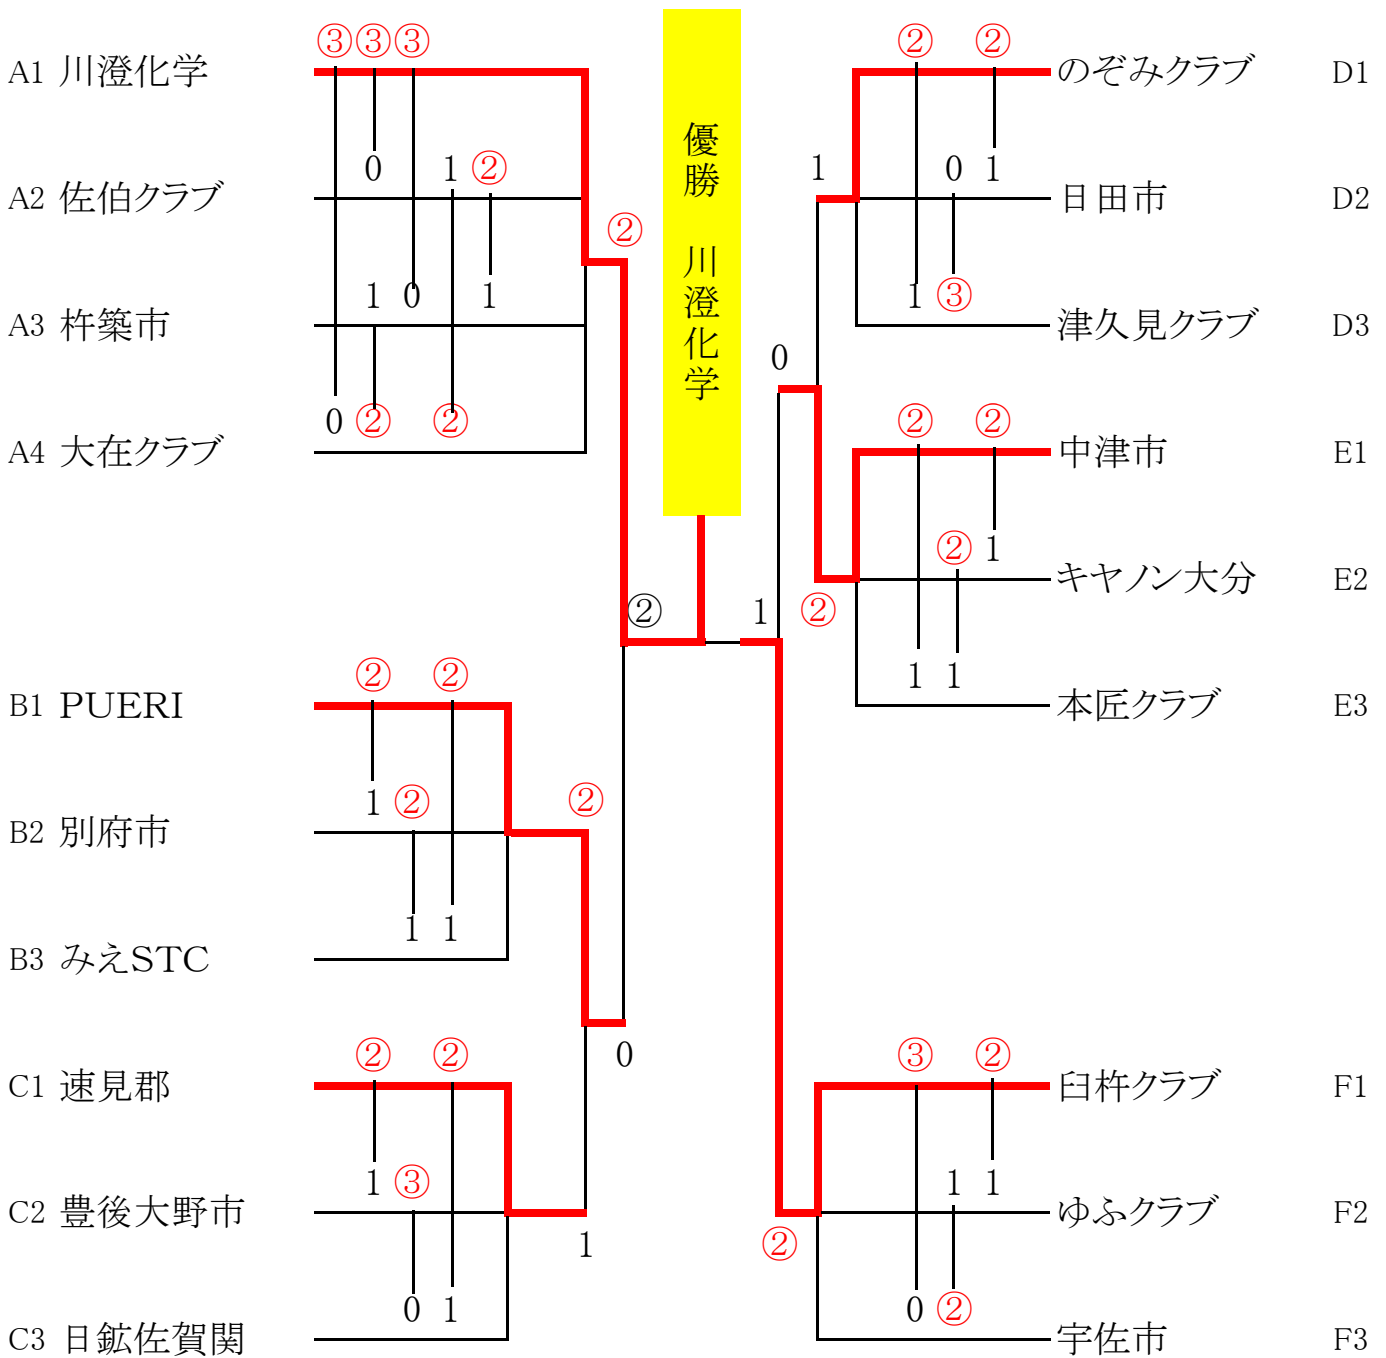

第20回  
全国一斉ソフトテニスデー中央大会

平成22年10月10日  
だいぎんテニスコート

A部 (前年度優勝 川澄化学)

|        |   |   |   |       |
|--------|---|---|---|-------|
| 川澄化学   | ○ | — | — |       |
| PUERI  | ② | — | 1 | 速見郡   |
| のぞみクラブ | 1 | — | ② | 中津市   |
| —      | — | — | ○ | 臼杵クラブ |

準決勝

|      |   |   |   |       |
|------|---|---|---|-------|
| 川澄化学 | ② | — | 0 | PUERI |
| 中津市  | 0 | — | ② | 臼杵クラブ |