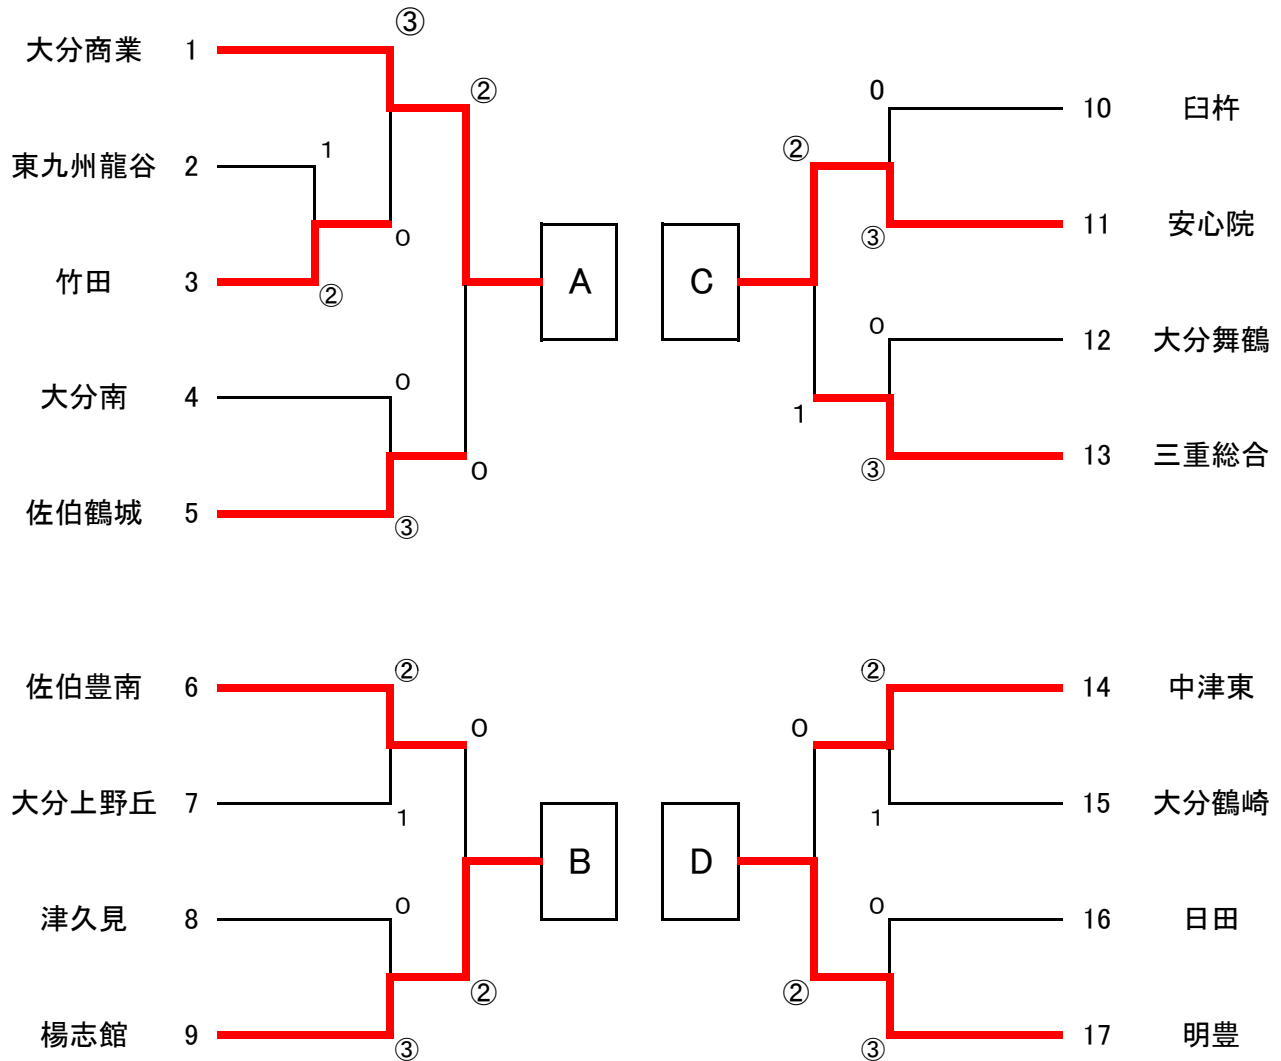

平成23年度大分県高等学校新人大会ソフトテニス競技大会

【女子団体戦】

平成23年10月29日  
だいぎんコート

決勝リーグ(17~20コートで2面展開)

	A	B	C	D	順位
A 大分商		②	③	②	1
B 楊志館	1		②	1	3
C 安心院	0	1		1	4
D 明豊	1	②	②		2

試合順序

	17・18/19・20
1	A-B C-D
2	A-C B-D
3	A-D B-C

2位までが九州高校新人大会への出場権を獲得

平成23年度大分県高等学校新人大会ソフトテニス競技大会【女子団体決勝リーグ】

一次戦

1番手		2番手		3番手	
大分商業	楊志館	大分商業	楊志館	大分商業	楊志館
菅本	松本	後藤杏	後藤	児玉	高木
佐藤	丹入	室	高橋	後藤碧	山添
2	①	④	①	2	④
④	②	⑦	②	5	④
④	③	④	③	1	1
⑤	④	1	④	④	0
④	⑤	0	⑤	④	④
6	⑥	3	⑥	⑤	④
⑦	⑦	2	⑦	⑦	⑦
④	vs	3	vs	④	④
②		vs		1	