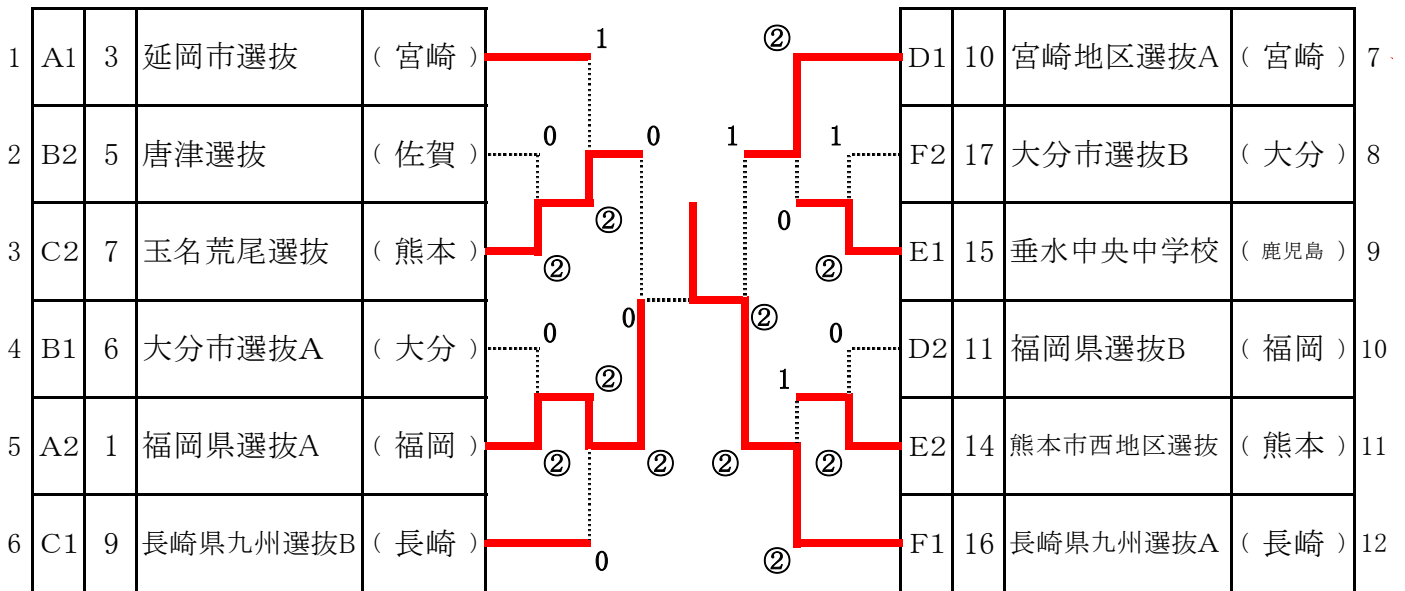

男子決勝トーナメント

男子決勝戦スコアー

1	福岡県選抜A (福岡)	0	対	②		16	長崎県九州選抜A (長崎)
1	松本 侑也 西村 守生	1	対	④			山本 凌雅 前田 泰輝
2	飯野 晃貴 北川 空弥	1	対	④			嶋田 貴志 寺井 奏哉
3	永江 良多 村上 潤		対				吉元 健太 藤田 直克

女子決勝トーナメント

女子決勝戦スコアー

1	長崎県九州選抜A (長崎)	0	対	②		10	宮崎地区選抜 (宮崎)
1	本村 好 山口 茉紀	2	対	④			山崎 結菜 久保カンナ
2	木下 由愛 深町 真愛		対				竹下 優里 磯貝 琴美
3	西村 美咲 毎熊 千桜	1	11対	④			横山 結良 山下 日子