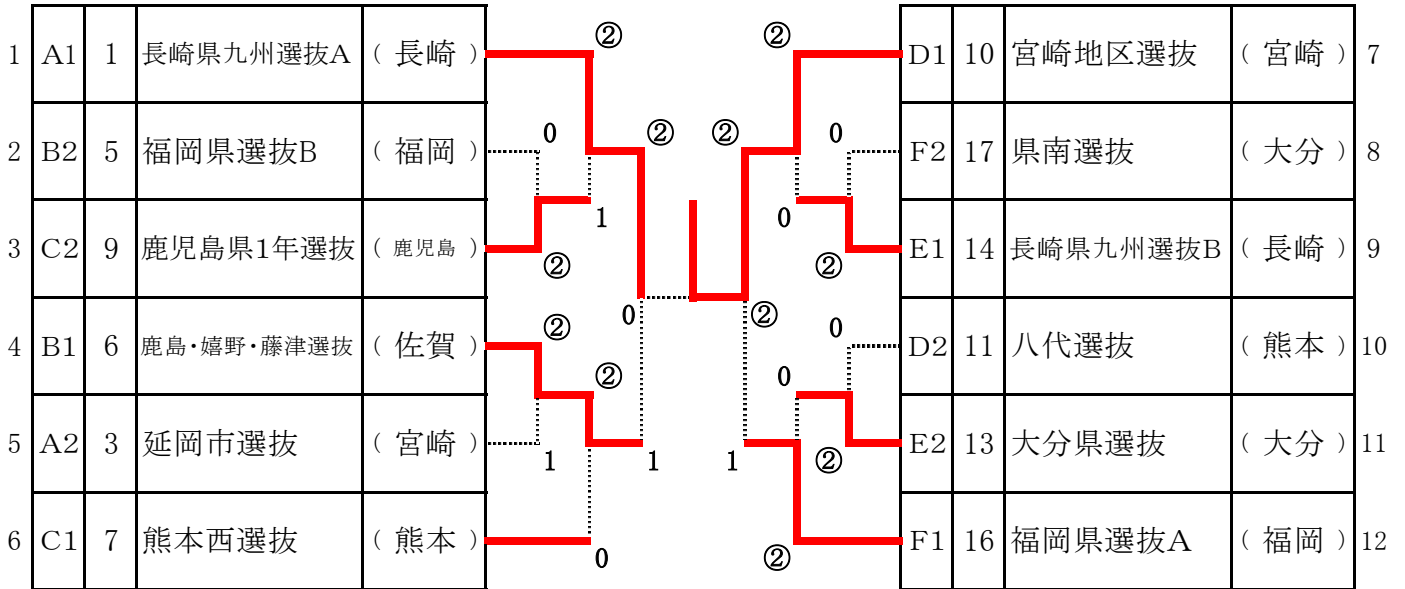

男子決勝トーナメント

男子決勝戦スコアー

1	福岡県選抜A (福岡)	0	対	②		16	長崎県九州選抜A (長崎)
1	松本 侑也 西村 守生	1	対	④			山本 凌雅 前田 泰輝
2	飯野 晃貴 北川 空弥	1	対	④			嶋田 貴志 寺井 奏哉
3	永江 良多 村上 潤		対				吉元 健太 藤田 直克

女子決勝トーナメント

女子決勝戦スコアー

1	長崎県九州選抜A (長崎)	0	対	②		10	宮崎地区選抜 (宮崎)
1	本村 好 山口 茉紀	2	対	④			山崎 結菜 久保カンナ
2	木下 由愛 深町 真愛		対				竹下 優里 磯貝 琴美
3	西村 美咲 毎熊 千桜	1	11対	④			横山 結良 山下 日子