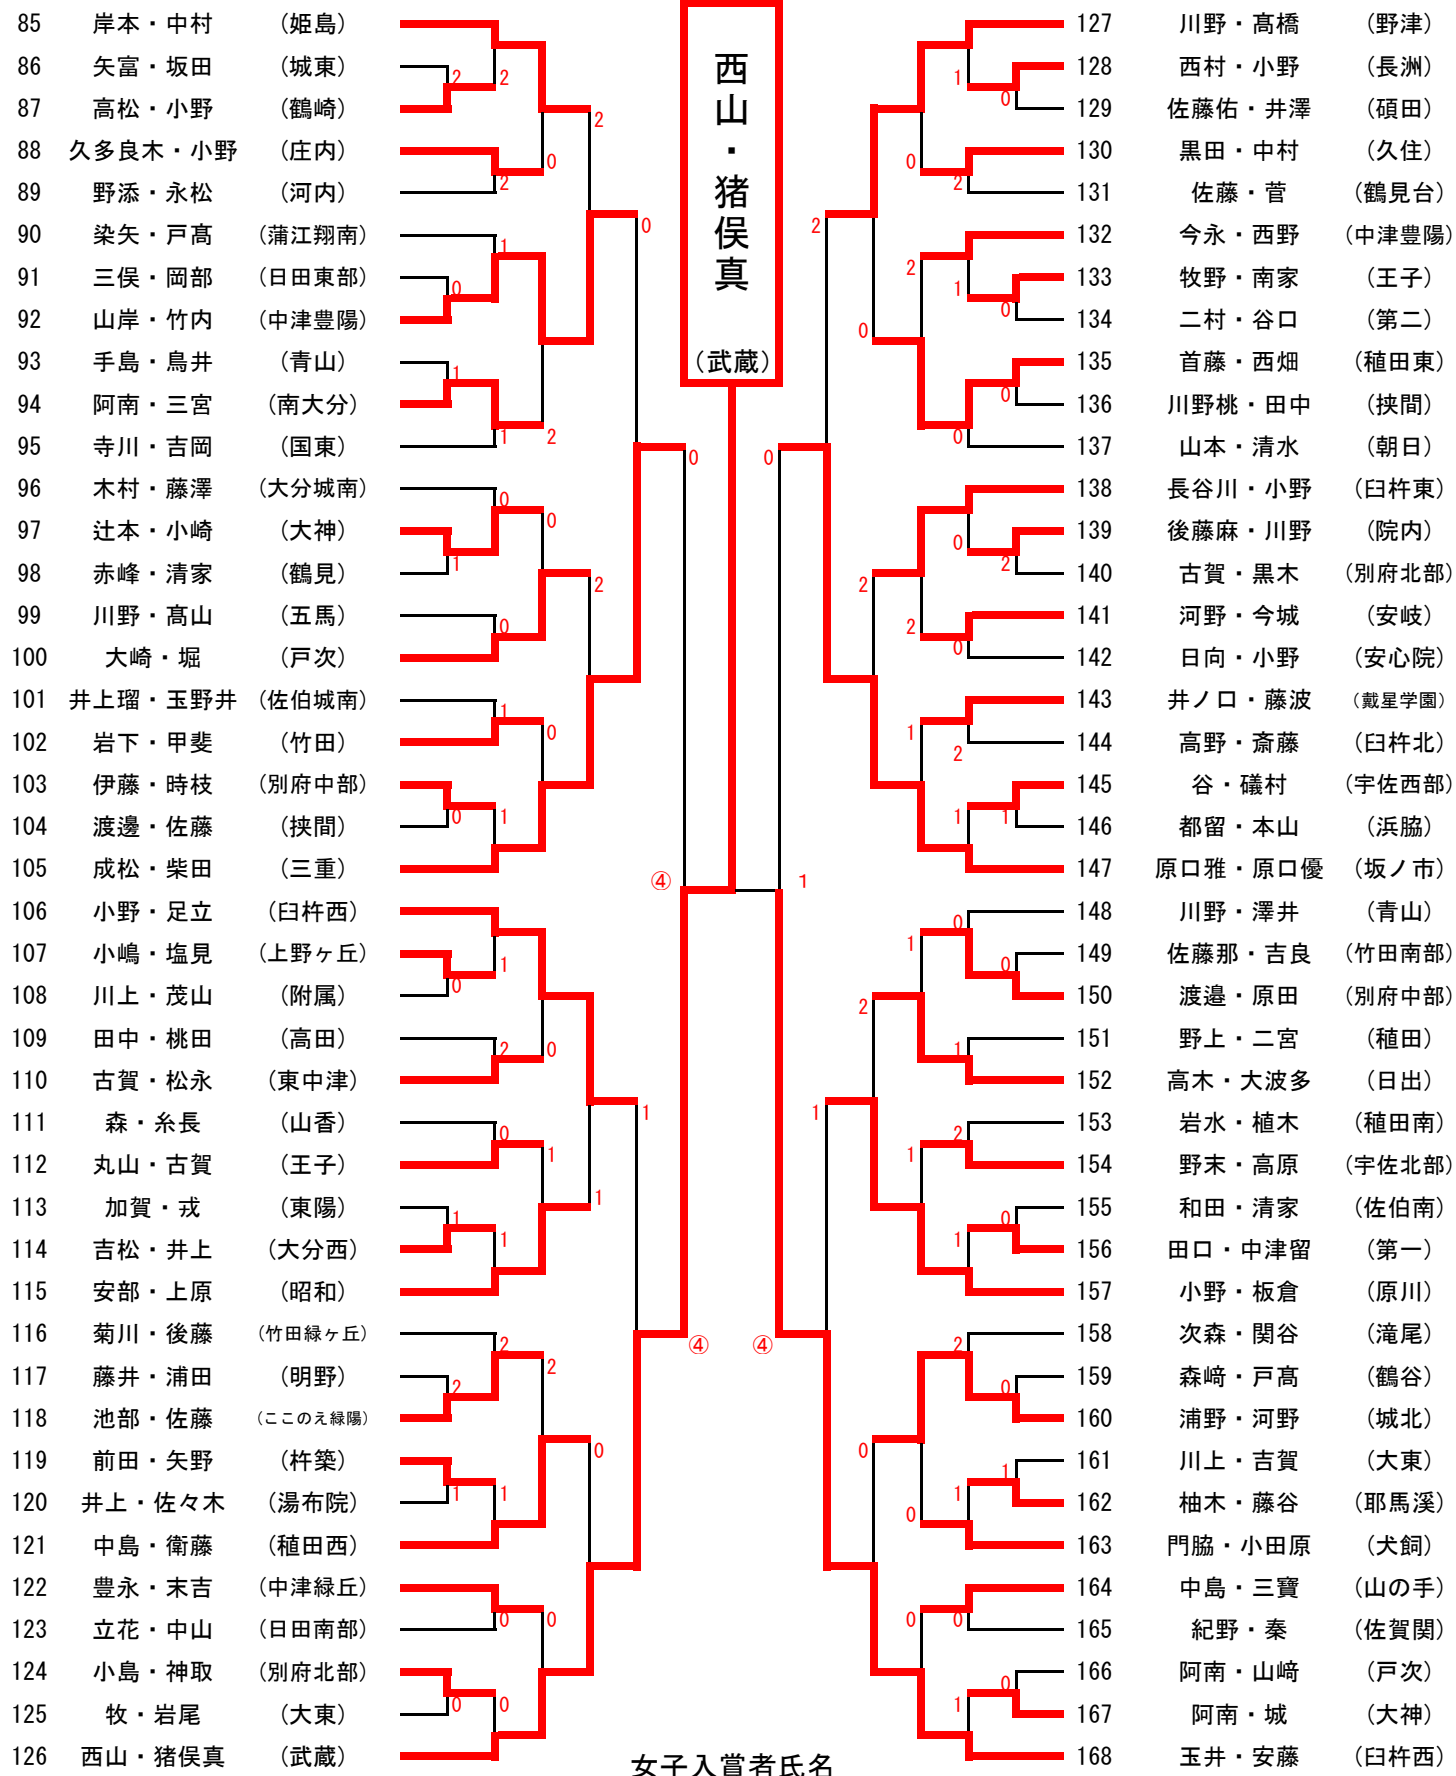

女子の部 (1)

- 1 平野・二宮 (佐賀関)
- 2 松永・三浦 (青山)
- 3 新名・匹田 (臼杵西)
- 4 秋吉・曾我 (湯布院)
- 5 佐倉・淵上ジョ (城東)
- 6 染矢・河野 (佐伯南)
- 7 久井田・高瀬 (中津豊陽)
- 8 中津留・吉水 (朝日)
- 9 岩久・田中 (中津緑丘)
- 10 塩田・富高 (蒲江翔南)
- 11 黒川・小野 (穂田西)
- 12 赤嶺侑・稲葉 (三重)
- 13 中島・大山 (日田南部)
- 14 法安・皆本 (日出)
- 15 松成・南条 (長洲)
- 16 猪俣胡・中野 (武蔵)
- 17 芦苺・疋田 (鶴見)
- 18 岡本・安藤 (大飼)
- 19 石田・竹田 (鶴見台)
- 20 小田・澤井 (国東)
- 21 大道・田村 (穂田東)
- 22 後藤・甲斐 (大東)
- 23 野林・江藤 (久住)
- 24 後藤・松崎 (山の手)
- 25 長野・亀井 (第一)
- 26 宮本・原田 (耶馬溪)
- 27 牧・佐藤は (竹田南部)
- 28 橋本・江藤 (鶴崎)
- 29 高橋・佐藤 (竹田緑ヶ丘)
- 30 吉良・安達 (第二)
- 31 深松・佐藤亜 (碩田)
- 32 井元・後藤 (大分西)
- 33 利光・常田 (穂田)
- 34 吉良・河野 (野津)
- 35 松尾・秀島 (大分城南)
- 36 渡邊・渡辺 (滝尾)
- 37 酒井・田尻 (杵築)
- 38 阿部・秦 (山香)
- 39 宮子・阿部 (南大分)
- 40 峯・新納 (臼杵北)
- 41 御手洗・畑中 (戸次)
- 42 佐藤・上田 (大神)

- 43 浅野・片山 (神崎)
- 44 神田・田吹 (武蔵)
- 45 宇佐・大内 (中津緑丘)
- 46 秋月・用正 (浜脇)
- 47 高橋・綾部 (附属)
- 48 河野・後藤未 (院内)
- 49 今村・安部 (原川)
- 50 井上歌・山崎 (佐伯城南)
- 51 姫野・井出 (竹田)
- 52 伊藤・橋本 (王子)
- 53 内田・杉野 (坂ノ市)
- 54 春山・小野 (直川)
- 55 西田・中村 (宇佐北部)
- 56 木幡・丸山野 (河内)
- 57 大野・穴井 (ここのえ緑陽)
- 58 高治・高茂 (青山)
- 59 遠藤・松本 (明野)
- 60 木下・宇都宮 (安岐)
- 61 染矢・田中 (昭和)
- 62 田浦・後藤 (戴星学園)
- 63 黒田・渡邊 (大神)
- 64 羽田・吉田 (臼杵北)
- 65 岩田・岩尾 (安心院)
- 66 後藤・得丸 (庄内)
- 67 田中・渡辺 (別府北部)
- 68 梶原・南 (日田東部)
- 69 阿部・五十川 (上野ヶ丘)
- 70 三村・赤嶺 (鶴谷)
- 71 木村・麻生 (日出)
- 72 高畑・岩崎 (東中津)
- 73 酒井・鈴木 (別府中部)
- 74 安部・川野朋 (挾間)
- 75 山田・山元 (高田)
- 76 小野・佐藤 (五馬)
- 77 衛藤・甲斐 (戸次)
- 78 衛藤・那賀 (臼杵西)
- 79 岸川・村上 (宇佐西部)
- 80 伊東・加藤 (東陽)
- 81 中村・馬渡 (城北)
- 82 野中・佐藤 (野津)
- 83 奈須・藤本 (穂田南)
- 84 村上・林 (中津豊陽)

女子の部 (2)

優勝	武蔵中	西山 和泉	猪俣 真那
準優勝	佐賀関中	平野 衣麻	二宮 穂乃花
第3位	臼杵西中	玉井 萌華	安藤 夏海
第3位	鶴谷中	三村 愛	赤嶺 美空