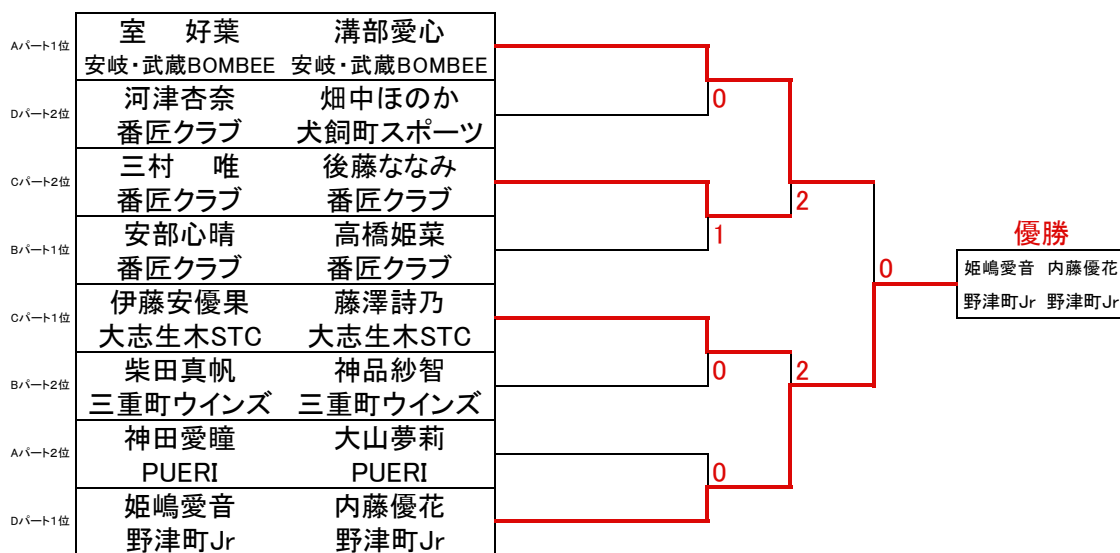

女子 6年生以下

前年度優勝 松原七海・舟越亜香(安岐・武蔵BOMBEE)

No	チーム名	ペア名	Aパート	1	2	3	勝敗	順位
1	安岐・武蔵BOMBEE	室 好葉	溝部愛心	/	③	③	/	1
2	番匠クラブ	徳力美羽	五十川咲楽		0		/	3
3	PUERI	神田愛瞳	大山夢莉		0	③	/	2

No	チーム名	ペア名	Bパート	4	5	6	7	勝敗	順位
4	番匠クラブ	安部心晴	高橋姫菜	/	③	③	③	/	1
5	番匠クラブ	居村かりん	中西桃花		0		1	/	4
6	三重町ウインズ	柴田真帆	神品紗智		0	③		③	/
7	PUERI	佐々木奏	甲斐美希	0	③	1		/	3

※上位2チームが決勝トーナメント

トーナメント

※試合順序
※ベンチ

進行表で行う。
番号の少ないペアが本部側