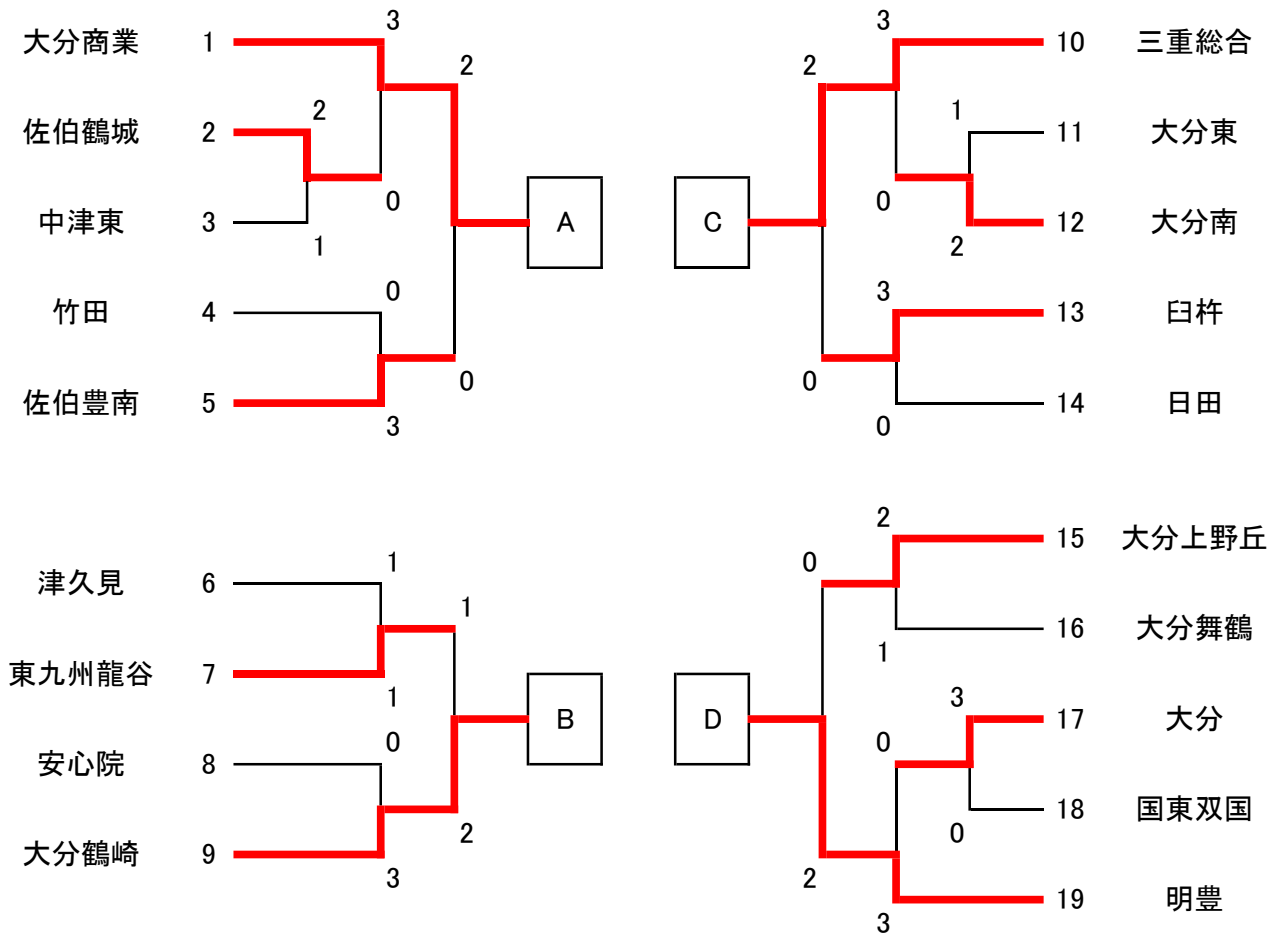

女子 団体戦

注: 6-7の対戦は2ペア同士の試合なので得失ゲーム数差で決定

決勝リーグ

		A	B	C	D	勝率	順位
A	大分商業	-	③	1	0	1/2	3
B	大分鶴崎	0	-	0	0	0/3	4
C	三重総合	②	③	-	0	2/1	2
D	明豊	③	③	③	-	3/0	1

1位・2位が九州高校新人大会へ出場

試合順

第1対戦	A-B	C-D
第2対戦	A-C	B-D
第3対戦	A-D	B-C

優勝メンバー